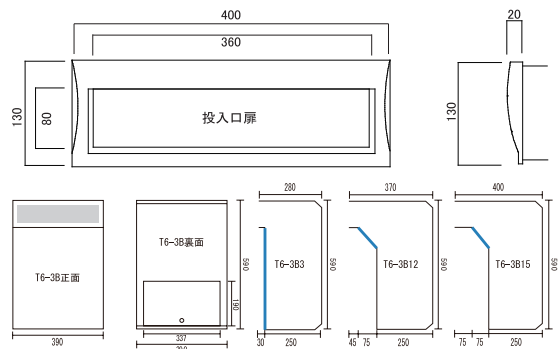

仕様

- 口金部:アルミ鋳物製
- 胴箱:ステンレス製
- ツマミ(ロック式)

T62-2B3-104

T62-3B12-104

●口金部 図面(T62)

※ 胴箱詳細寸法はP21、P22、P23を参照して下さい。

簡易寸法

※ — はラス網部分です。