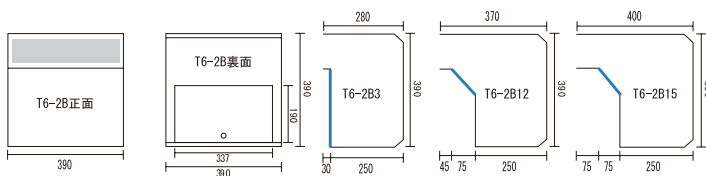

仕様

- 口金部:アルミ鋳物製
- 胴箱:ステンレス製
- ツマミ(ロック式)

T62-2B3-104

T62-3B12-104

●口金部 図面(T62)

※ 胴箱詳細寸法はP21、P22、P23を参照して下さい。

簡易寸法

※ — はラス網部分です。

カラーバリエーション

390(オフホワイト)

302(ソフトブラック)

303(ダークシルバー)

304(グレイッシュブラウン)

501(ブライトブルー)

104(シャンパンゴールド)

* カラー等のオリジナル製品に関してのご相談も承ります。 * 商品の色は印刷のため実際とは、多少異なることがあります。