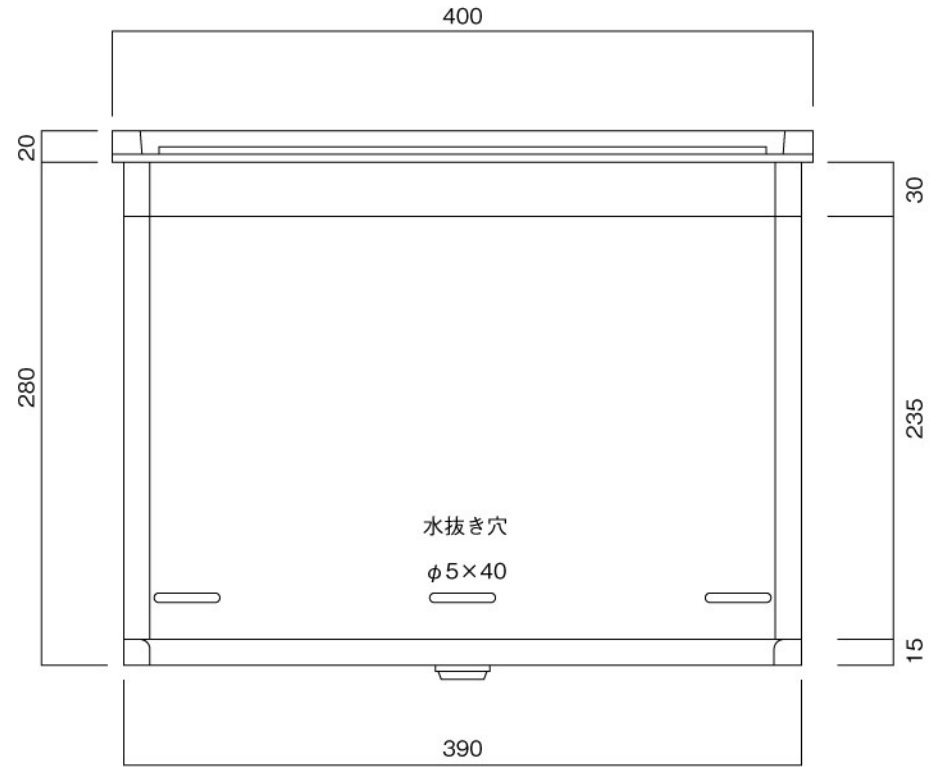

埋め込み式

09.04

側面図

縦断面図

ポストボックス

T62-3B3\_3

埋め込み式

09.04

平面図

底面図