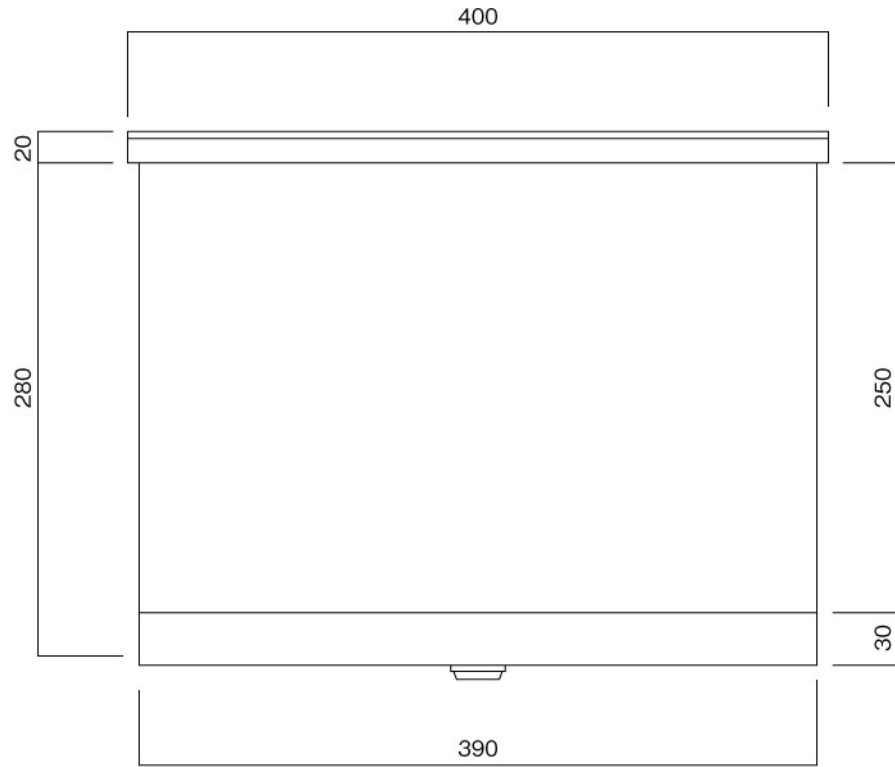

埋め込み式

09.04

側面図

縦断面図

ポストボックス

T62-3B3\_3

埋め込み式

09.04

平面図

底面図