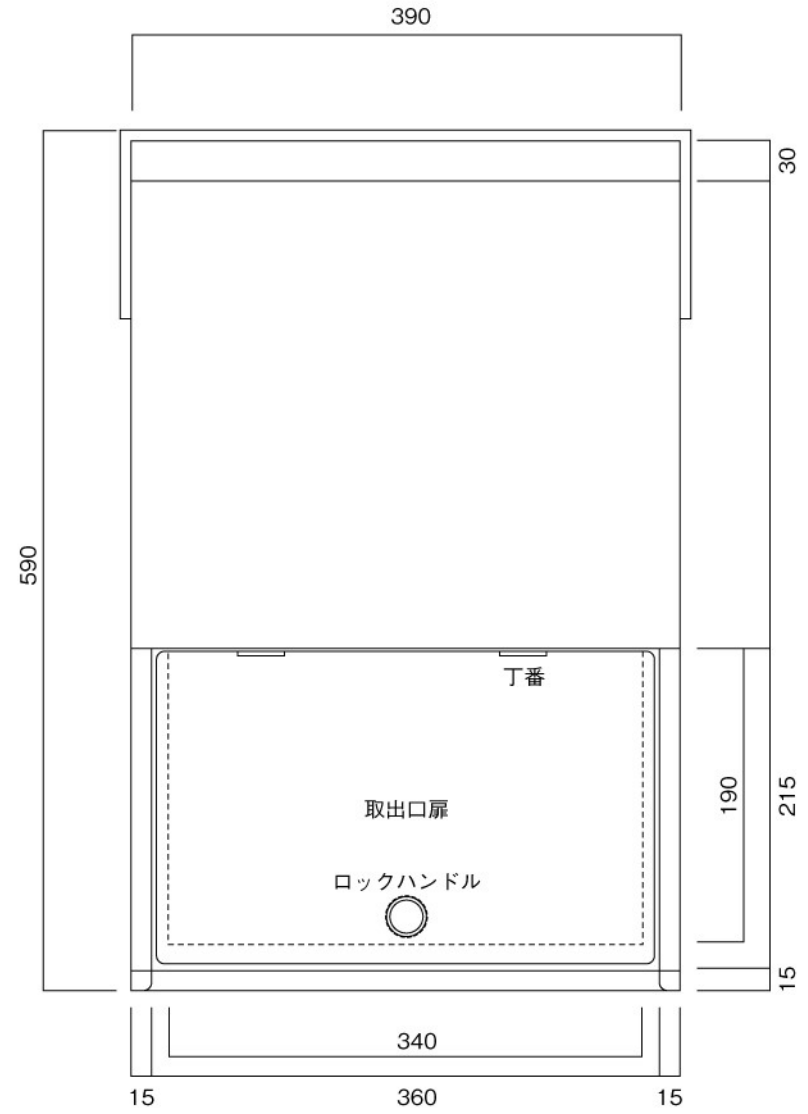

ポストボックス

T62-3B3\_1

埋め込み式

09.04

正面図

裏面図

ポストボックス

T62-3B3\_2

埋め込み式

09.04

側面図

縦断面図

ポストボックス

T62-3B3\_3

埋め込み式

09.04

平面図

底面図