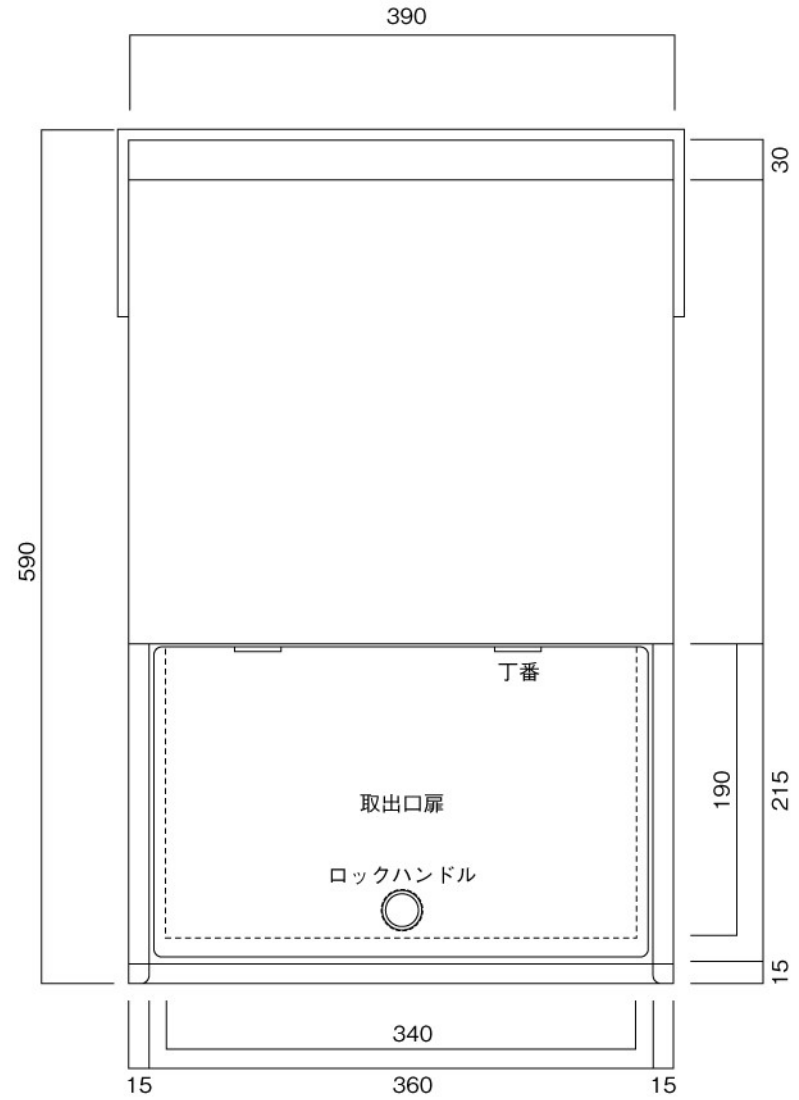

ポストボックス

T62-3B15_1

埋め込み式

09.04

正面図

裏面図

ポストボックス

T62-3B15_2

埋め込み式

09.04

側面図

縦断面図

ポストボックス

T62-3B15_3

埋め込み式

09.04

平面図

底面図