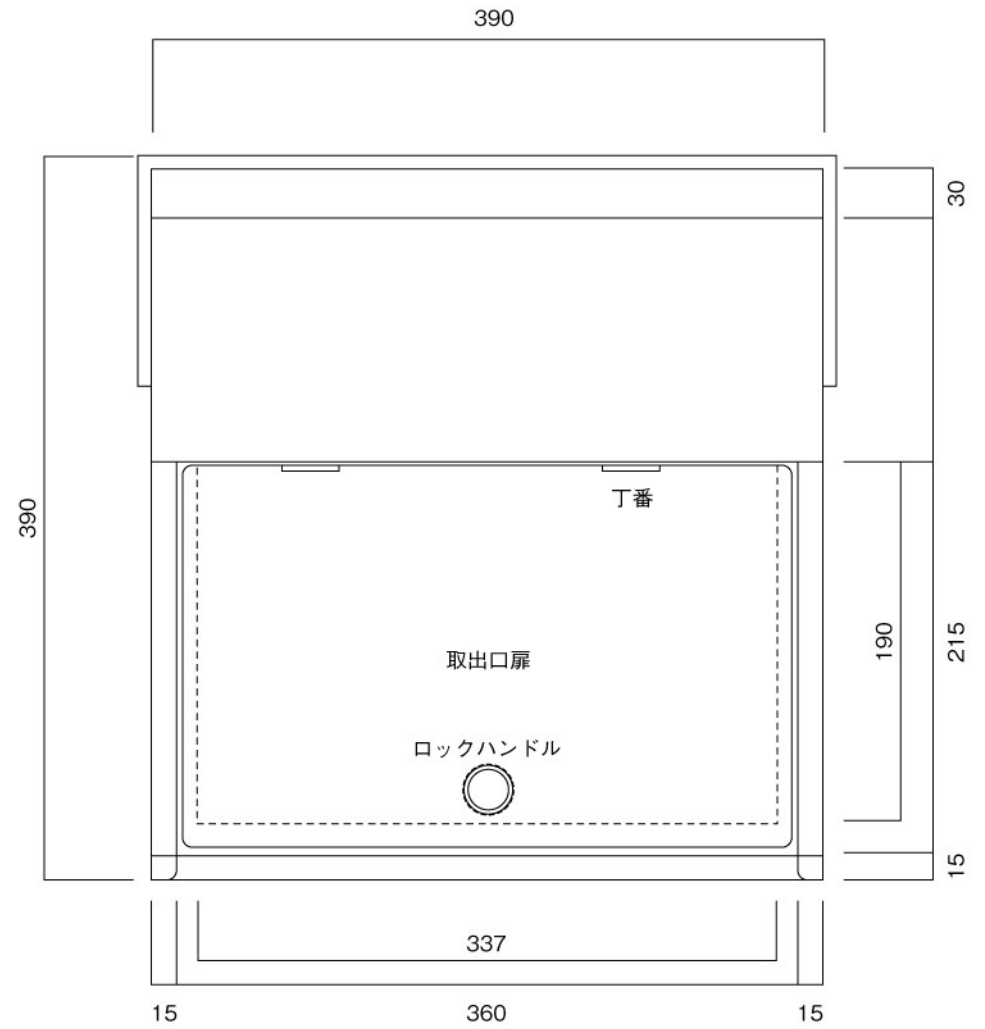

ポストボックス

T62-2B12_1

埋め込み式

09.04

正面図

裏面図

ポストボックス

T62-2B12_2

埋め込み式

09.04

側面図

縦断面図

ポストボックス

T62-2B12_3

埋め込み式

09.04

平面図

底面図