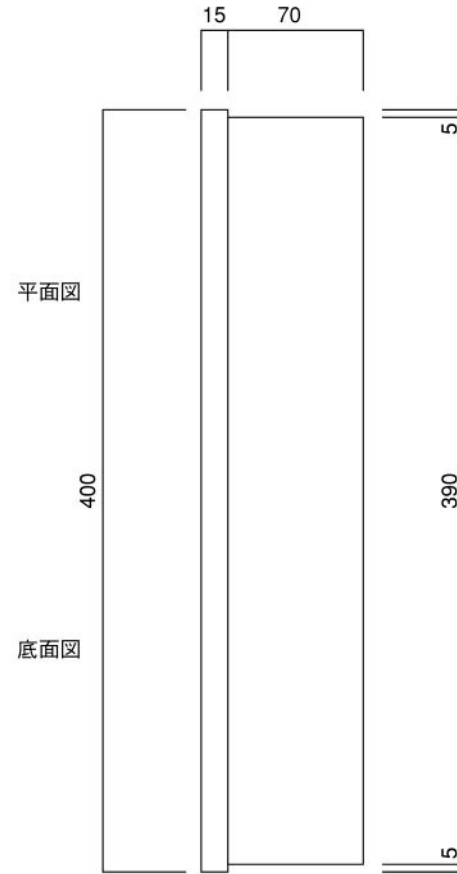

ポストボックス

T61K

口金具

09.04

正面図

裏面図

平面図

底面図

側面図

側面図