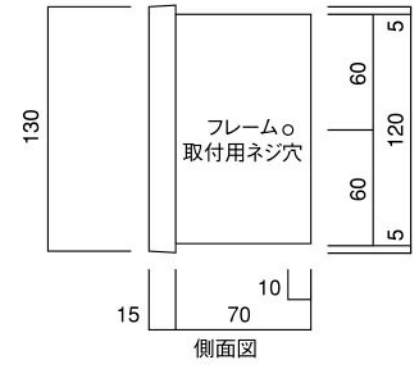

ポストボックス

T61K

口金具

09.04

正面図

裏面図

平面図

底面図

側面図

側面図