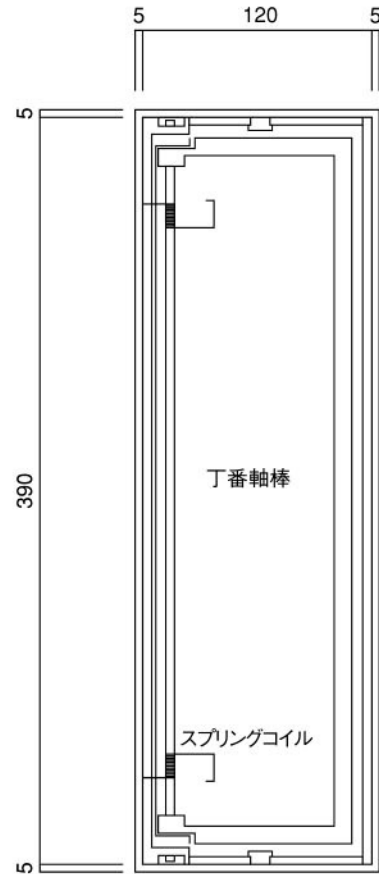

ポストボックス

T61K

口金具

09.04

正面図

裏面図

平面図

底面図

側面図

側面図