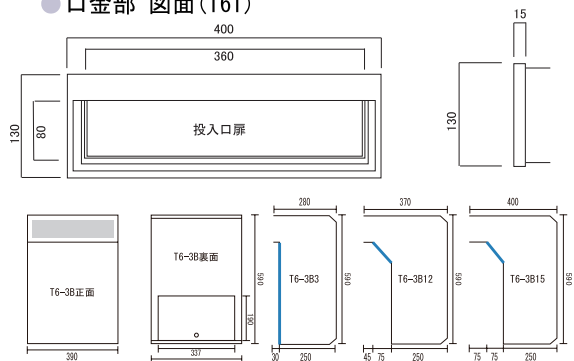

仕様

- 口金部:アルミ鋳物製
- 胴箱:ステンレス製
- ツマミ(ロック式)

T61-2B3-303

T61-3B12-303

●口金部 図面(T61)

簡易寸法

※ はラス網部分です。

※ 胴箱詳細寸法はP21、P22、P23を参照して下さい。