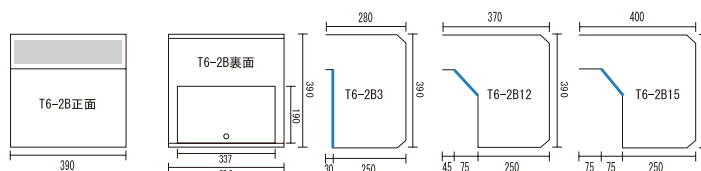

仕様

- 口金部:アルミ鋳物製
- 胴箱:ステンレス製
- ツマミ(ロック式)

T61-2B3-303

T61-3B12-303

●口金部 図面(T61)

簡易寸法

※ はラス網部分です。

※ 胴箱詳細寸法はP21、P22、P23を参照して下さい。

カラーバリエーション

309 (オフホワイト)

302 (ソフトブラック)

303 (ダークシルバー)

304 (グレイッシュブラウン)

501 (ブライトブルー)

104 (シャンパンゴールド)

* カラー等のオリジナル製品に関してのご相談も承ります。 * 商品の色は印刷のため実際とは、多少異なることがあります。