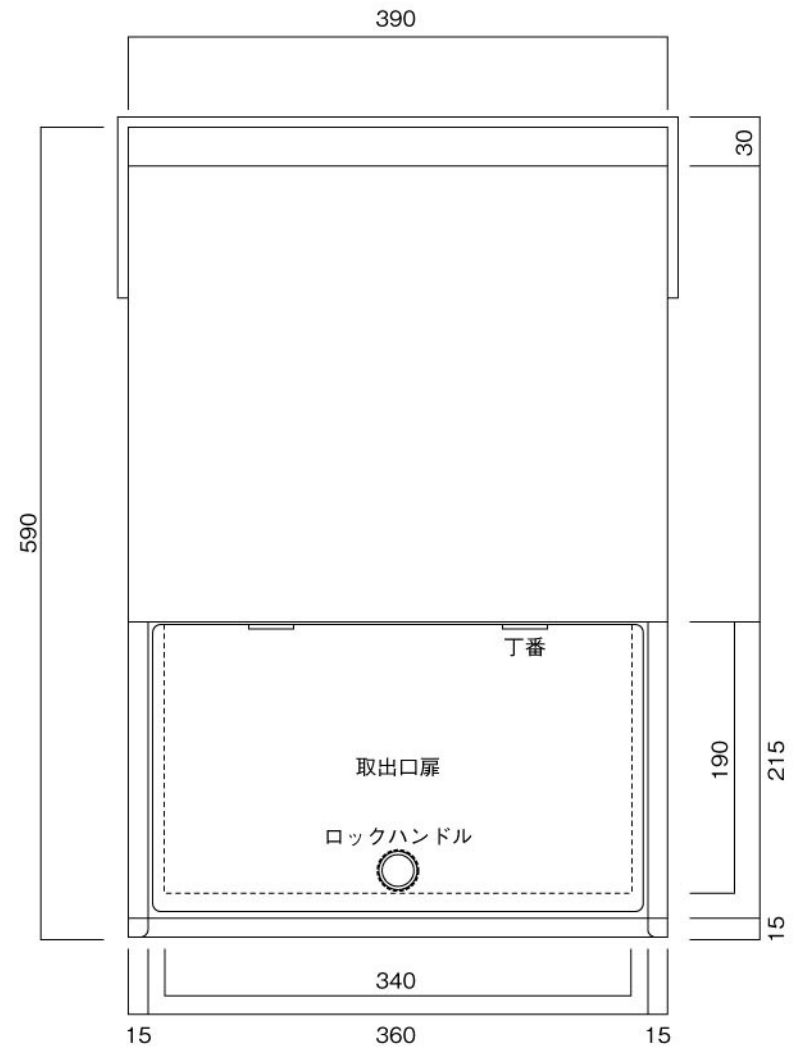

ポストボックス

T61-3B15

埋め込み式

09.04

正面図

裏面図

ポストボックス

T61-3B15

埋め込み式

09.04

側面図

縦断面図

ポストボックス

T61-3B15

埋め込み式

09.04

平面図

底面図