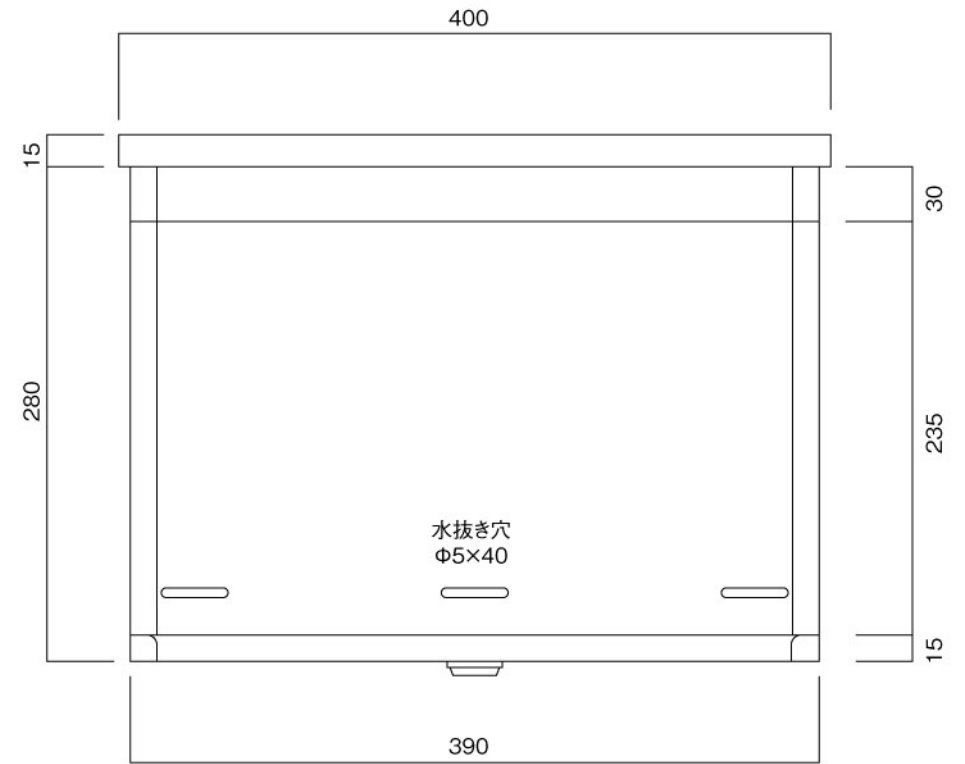

ポストボックス

T61-2B3

埋め込み式

09.04

平面図

底面図