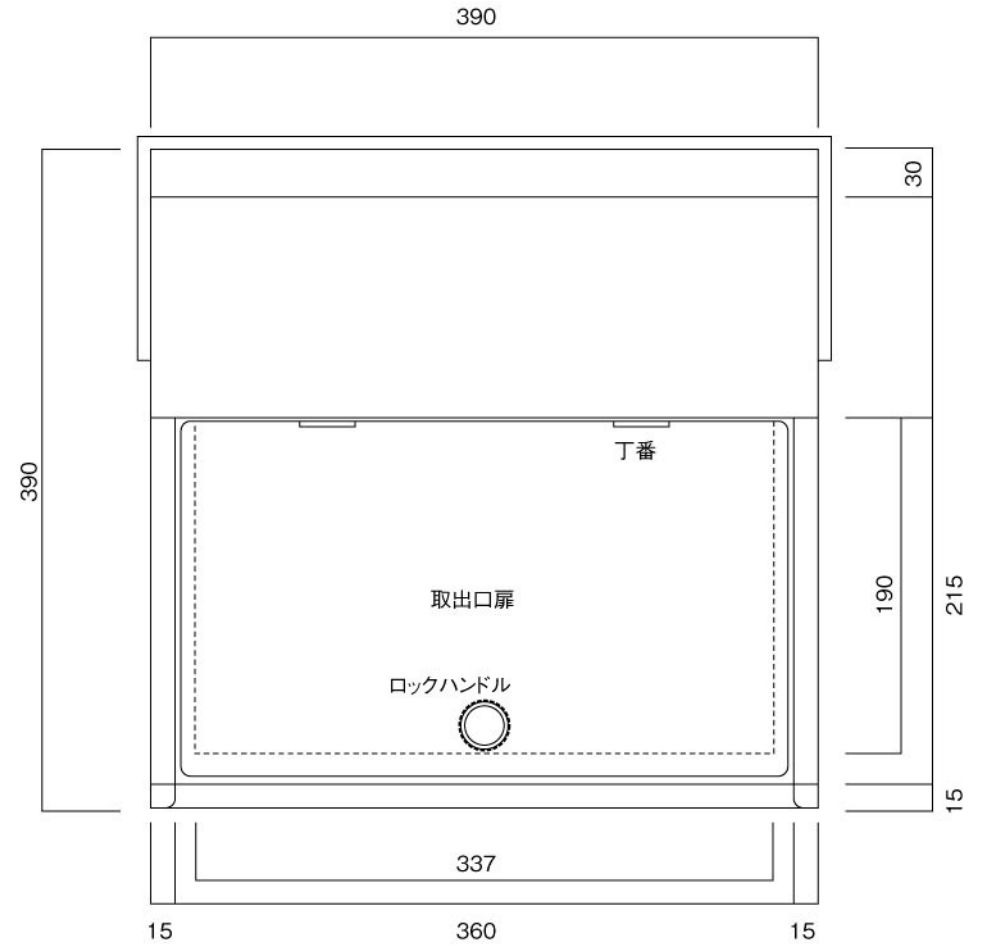

ポストボックス

T61-2B3

埋め込み式

09.04

正面図

裏面図

側面図

縦断面図

ポストボックス

T61-2B3

埋め込み式

09.04

平面図

底面図