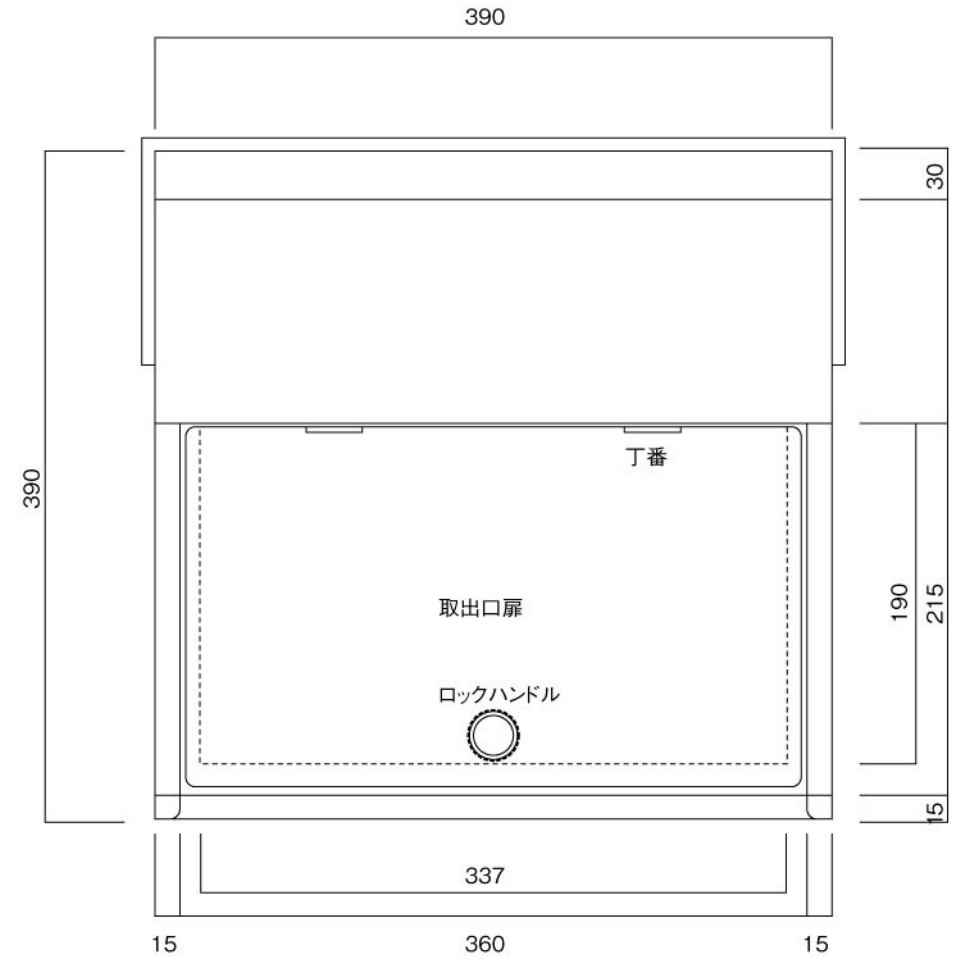

ポストボックス

T61-2B15

埋め込み式

09.04

正面図

裏面図

ポストボックス

T61-2B15

埋め込み式

09.04

側面図

縦断面図

ポストボックス

T61-2B15

埋め込み式

09.04

平面図

底面図