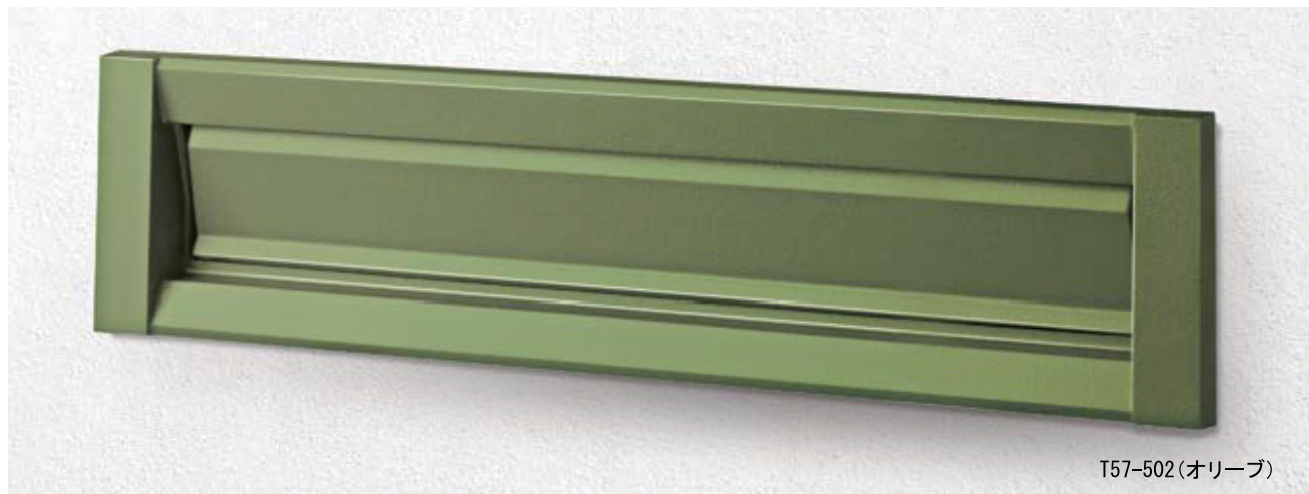

口金タイプ一体型

T57

エクステリアをシャープに装う。

T57-502(オリーブ)

品名	定価
T57-1B3、T57-1B12	¥28,000 ¥30,800(税込み)
T57-2B3、T57-2B6、T57-2B8	¥38,000 ¥41,800(税込み)
T57-2B12、T57-2B15、 T57-2B12D、T57-2B15D	¥39,000 ¥42,900(税込み)

仕様

- 口金部:アルミ鋳物製
- 胴箱:ステンレス製
- ツマミ(ロック式)

※ 胴箱詳細寸法は、P19、P20、P21 を参照して下さい。

カラーバリエーション

390(オフホワイト)

302(ソフトブラック)

303(ダークシルバー)

304(グレイッシュブラウン)

501(ブライトブルー)

502(オリーブ)