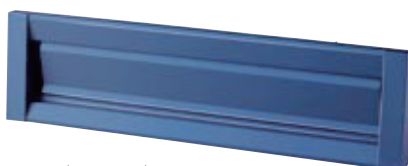

※ 胴箱詳細寸法は、P19、P20、P21 を参照して下さい。

カラーバリエーション

390(オフホワイト)

302(ソフトブラック)

303(ダークシルバー)

304(グレイッシュブラウン)

501(ブライトブルー)

502(オリーブ)