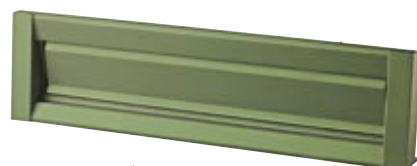

※ 胴箱詳細寸法は、P19、P20、P21 を参照して下さい。

カラーバリエーション

390(オフホワイト)

302(ソフトブラック)

303(ダークシルバー)

304(グレイッシュブラウン)

501(ブライトブルー)

502(オリーブ)