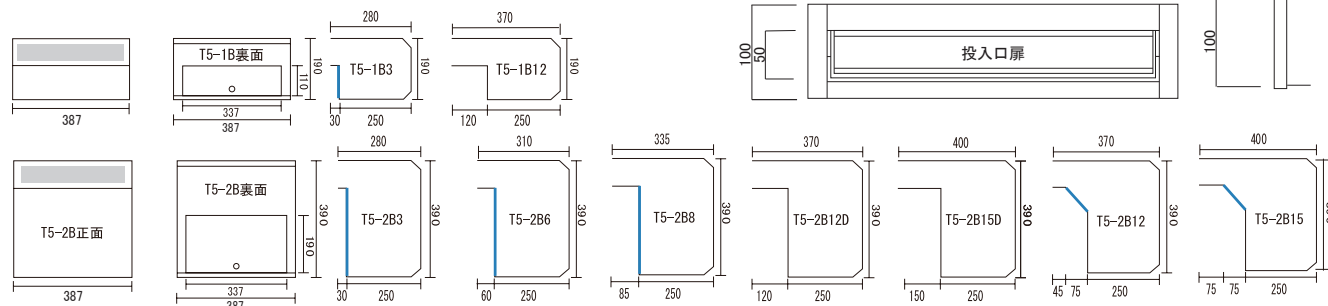

T57-1B3-502

T57-2B3-502

ダイヤル錠/南京錠/シリンダー錠に変更

※ご注文時にご用命ください。尚、シリンダー錠は、後から交換は出来ません。

¥4,000

¥4,400(税込み)

簡易寸法

※ はラス網部分です。

※ 胴箱詳細寸法は、P19、P20、P21 を参照して下さい。

カラーバリエーション

390(オフホワイト)

302(ソフトブラック)

303(ダークシルバー)

304(グレイッシュブラウン)

501(ブライトブルー)

502(オリーブ)