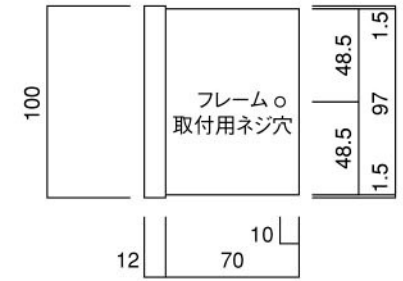

ポストボックス

T56K

口金具

09.04

正面図

裏面図

平面図

底面図

側面図

縦断面図