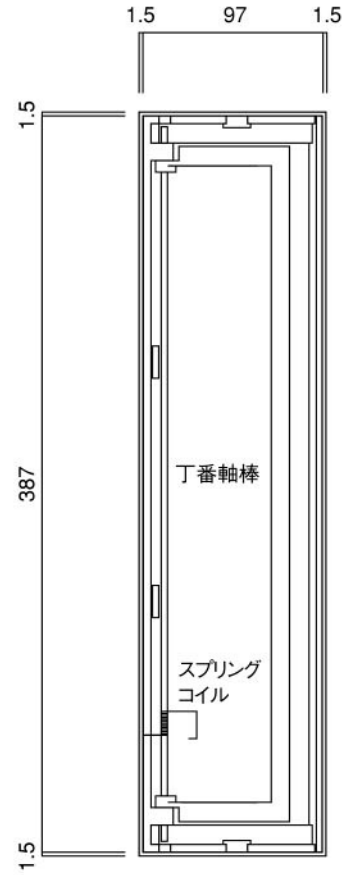

ポストボックス

T56K

口金具

09.04

正面図

裏面図

平面図

底面図

側面図

縦断面図