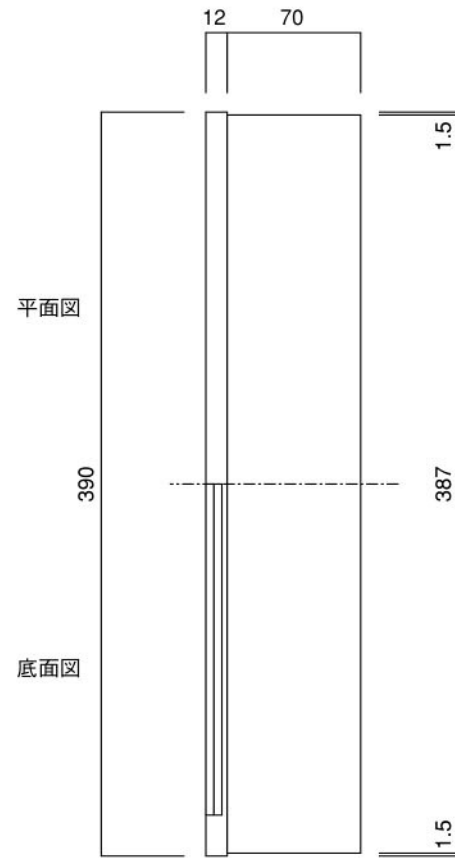

ポストボックス

T56K

口金具

09.04

正面図

裏面図

平面図

底面図

側面図

縦断面図