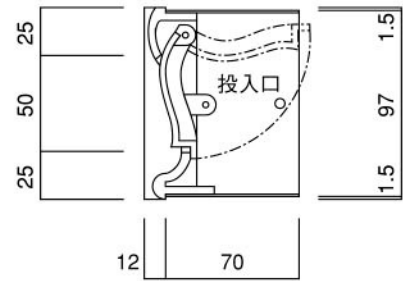

ポストボックス

T56K

口金具

09.04

正面図

裏面図

平面図

底面図

側面図

縦断面図