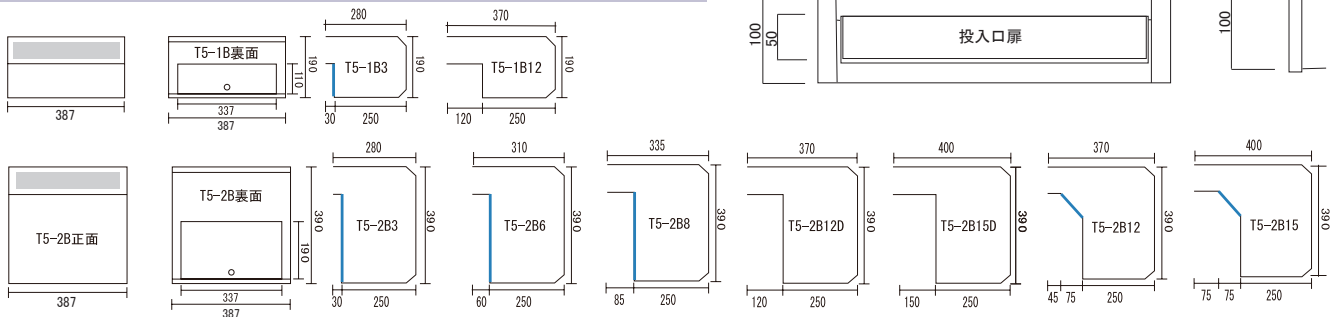

口金タイプ体型

T56

存在感のある、ゆるやかなカーブ。

T56-303 (ダークシルバー)

品名	定価
T56-1B3、T56-1B12	¥28,000 ¥30,800 (税込み)
T56-2B3、T56-2B6、T56-2B8	¥38,000 ¥41,800 (税込み)
T56-2B12、T56-2B15、 T56-2B12D、T56-2B15D	¥39,000 ¥42,900 (税込み)

ダイヤル錠/南京錠/シリンダー錠に変更 **¥4,000**
※ご注文時にご用命ください。尚、シリンダー錠は、後から交換は出来ません。
 ¥4,400 (税込み)

簡易寸法

※ — はラス網部分です。

※ 胴箱詳細寸法は、P19、P20、P21 を参照して下さい。

仕様

- 口金部: アルミ鋳物製
- 胴箱: ステンレス製
- ツマミ (ロック式)

T56-1B3-303

T56-2B3-303

● 口金部 図面 (T56)