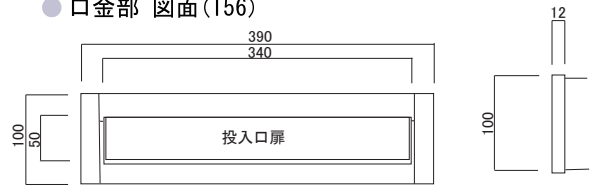

簡易寸法

※ — はラス網部分です。

※ 胴箱詳細寸法は、P19、P20、P21 を参照して下さい。

仕様

- 口金部: アルミ鋳物製
- 胴箱: ステンレス製
- ツマミ (ロック式)

T56-1B3-303

T56-2B3-303

● 口金部 図面 (T56)