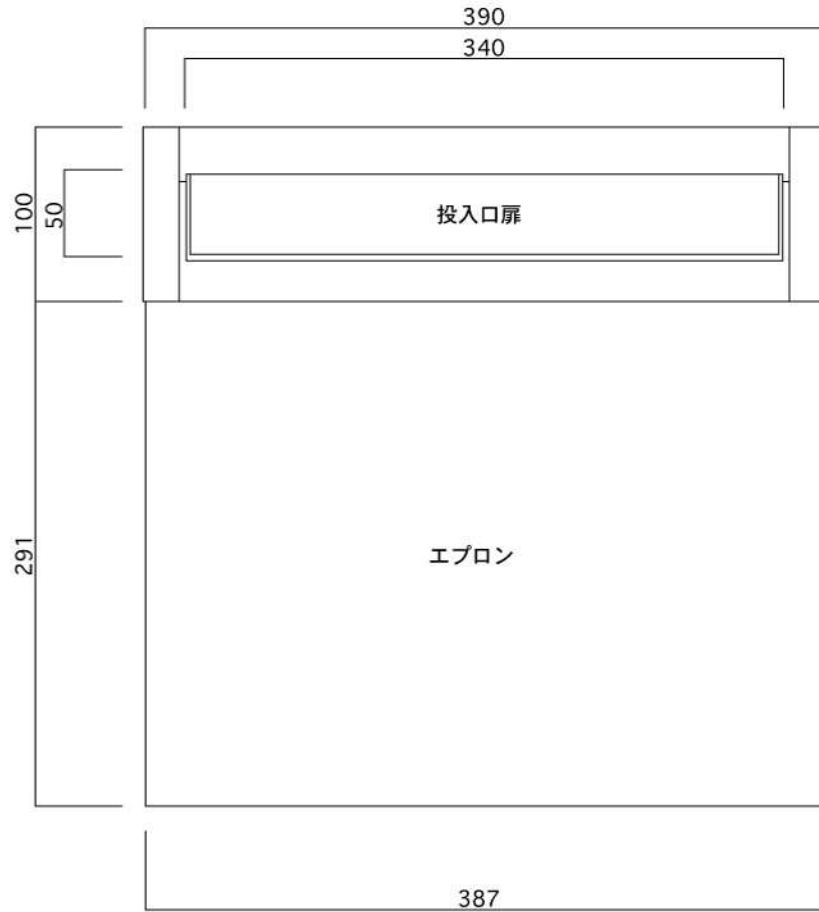

ポストボックス

T56-2B15D\_1

埋め込み式

09.04

正面図

裏面図

ポストボックス

T56-2B15D\_2

埋め込み式

09.04

側面図

縦断面図

ポストボックス

T56-2B15D\_3

埋め込み式

09.04

平面図

底面図