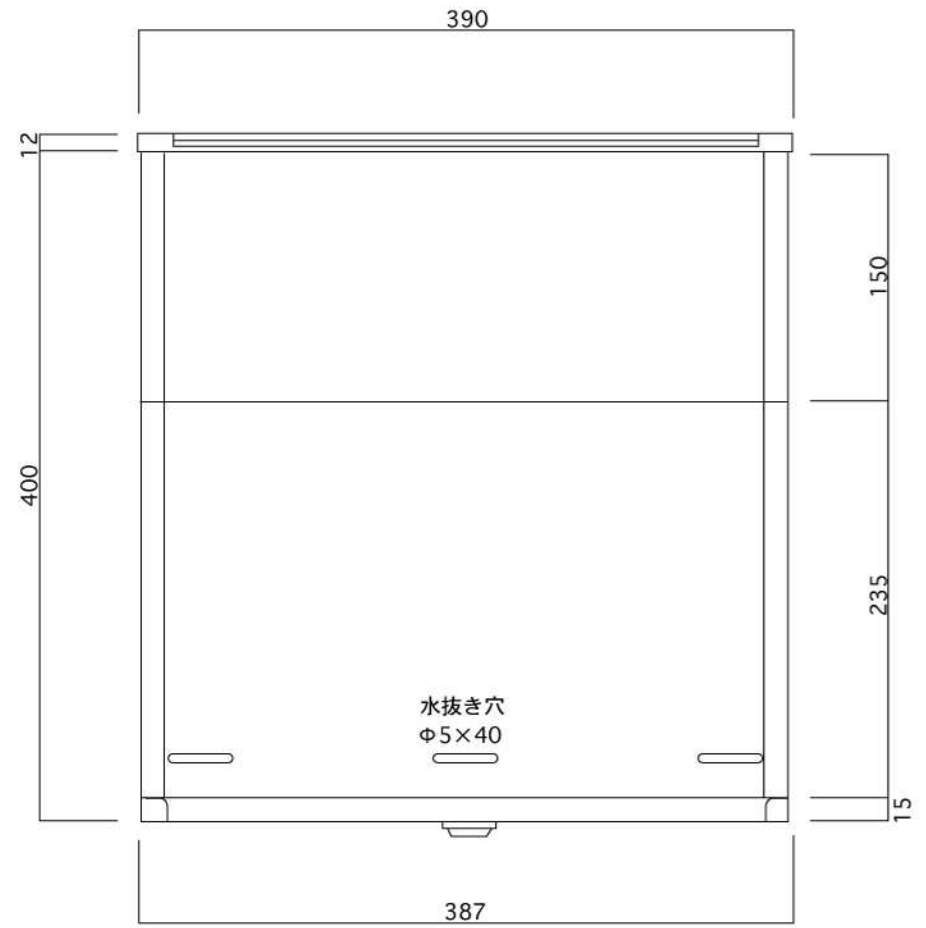

ポストボックス

T56-2B15D\_1

埋め込み式

09.04

正面図

裏面図

ポストボックス

T56-2B15D\_2

埋め込み式

09.04

側面図

縦断面図

ポストボックス

T56-2B15D\_3

埋め込み式

09.04

平面図

底面図