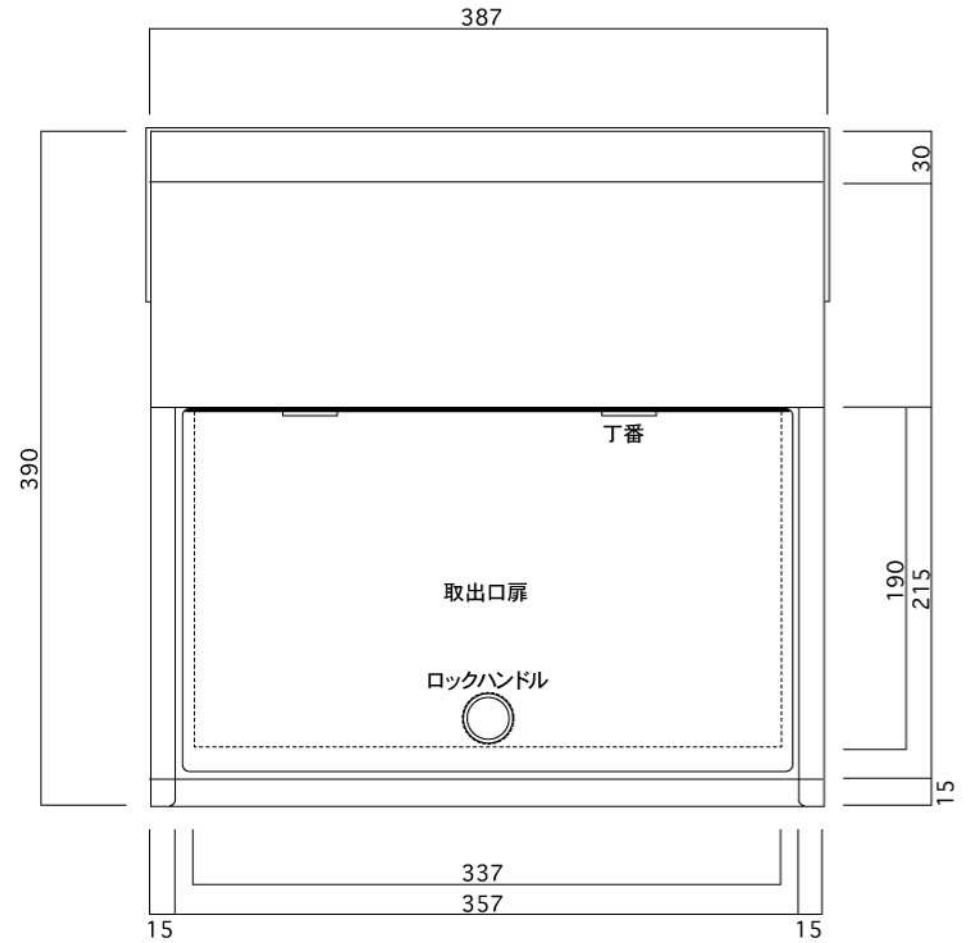

ポストボックス

T56-2B15D\_1

埋め込み式

09.04

正面図

裏面図

ポストボックス

T56-2B15D\_2

埋め込み式

09.04

側面図

縦断面図

ポストボックス

T56-2B15D\_3

埋め込み式

09.04

平面図

底面図