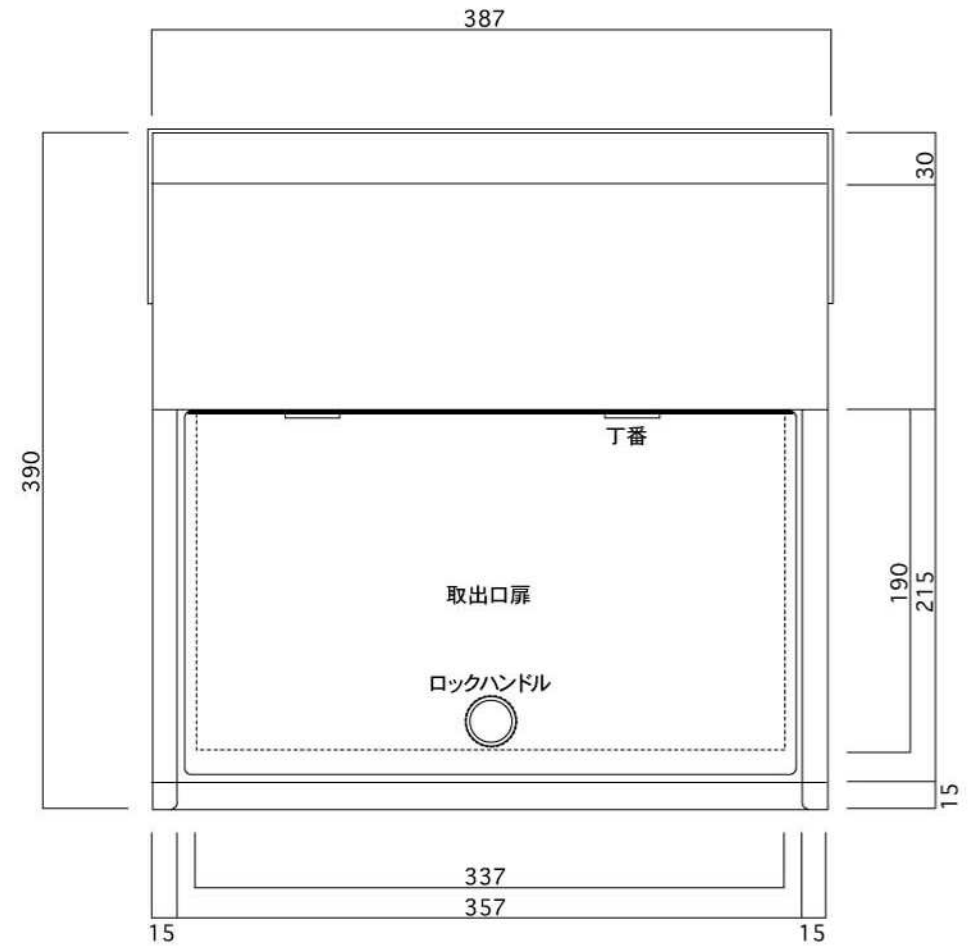

ポストボックス

T56-2B15_1

埋め込み式

09.04

正面図

裏面図

ポストボックス

T56-2B15_2

埋め込み式

09.04

側面図

縦断面図

ポストボックス

T56-2B15_3

埋め込み式

09.04

平面図

底面図