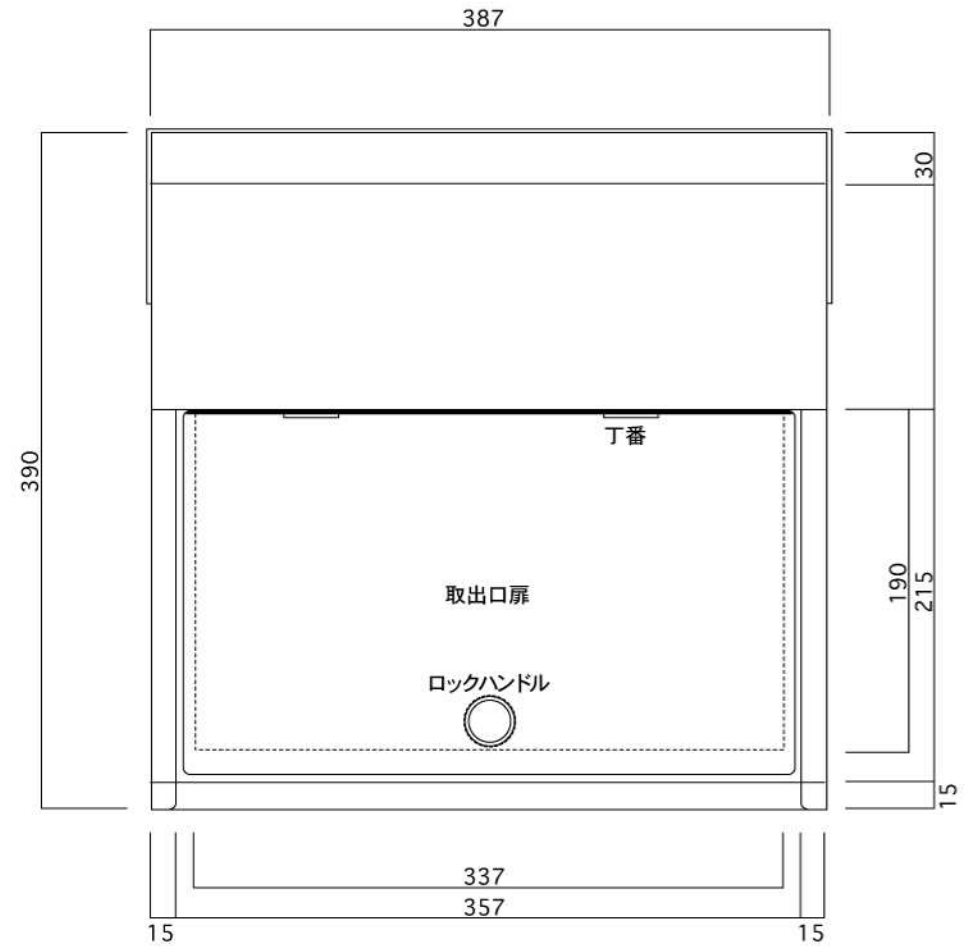

ポストボックス

T56-2B12D_1

埋め込み式

09.04

正面図

裏面図

ポストボックス

T56-2B12D_2

埋め込み式

09.04

側面図

縦断面図

ポストボックス

T56-2B12D_3

埋め込み式

09.04

平面図

底面図