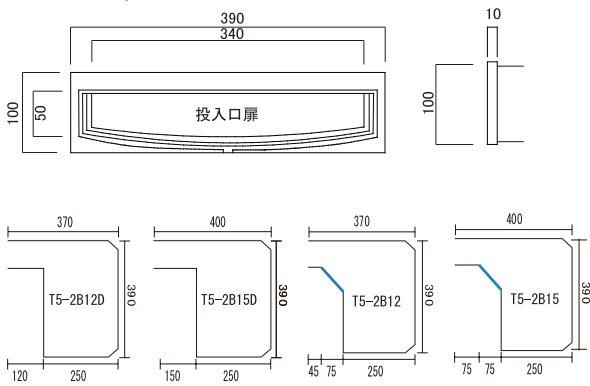

簡易寸法

仕様

- 口金部:アルミ鋳物製
- 胴箱:ステンレス製
- ツマミ(ロック式)

T55-1B3-302

T55-2B3-302

● 口金部 図面(T55)

※ 胴箱詳細寸法は、P19、P20、P21 を参照して下さい。

カラーバリエーション