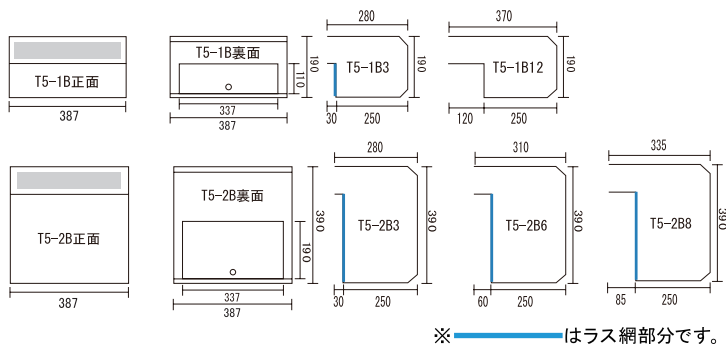

# T55

スタイリッシュな中に魅せる上品さ。

T55-302(ソフトブラック)

品名	定価
T55-1B3、T55-1B12	¥28,000 ¥30,800(税込み)
T55-2B3、T55-2B6、T55-2B8	¥38,000 ¥41,800(税込み)
T55-2B12、T55-2B15、 T55-2B12D、T55-2B15D	¥39,000 ¥42,900(税込み)

ダイヤル錠/南京錠/シリンダー錠に変更  
 ※ご注文時にご用命ください。尚、シリンダー錠は、後から交換は出来ません。  
**¥4,000**  
 ¥4,400(税込み)

簡易寸法

仕様

- 口金部:アルミ鋳物製
- 胴箱:ステンレス製
- ツマミ(ロック式)

T55-1B3-302

T55-2B3-302

● 口金部 図面(T55)

※ 胴箱詳細寸法は、P19、P20、P21 を参照して下さい。

カラーバリエーション