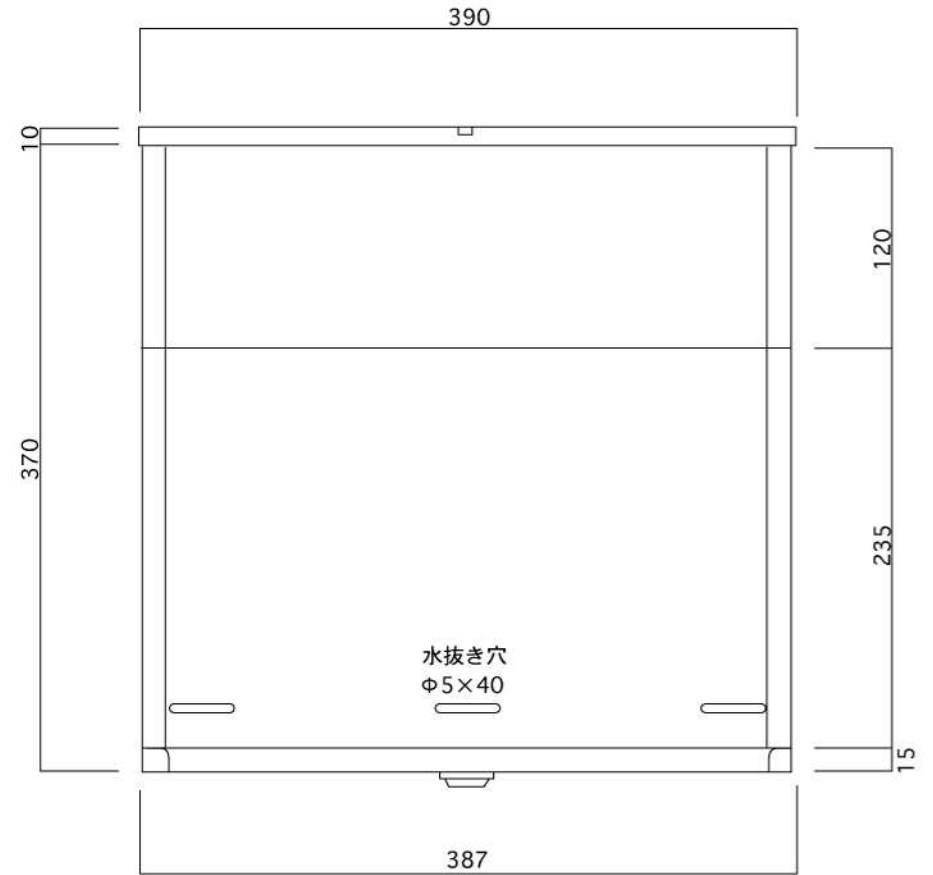

ポストボックス

T55-2B12D_1

埋め込み式

09.04

正面図

裏面図

ポストボックス

T55-2B12D_2

埋め込み式

09.04

側面図

縦断面図

ポストボックス

T55_2B12D_3

埋め込み式

09.04

平面図

底面図