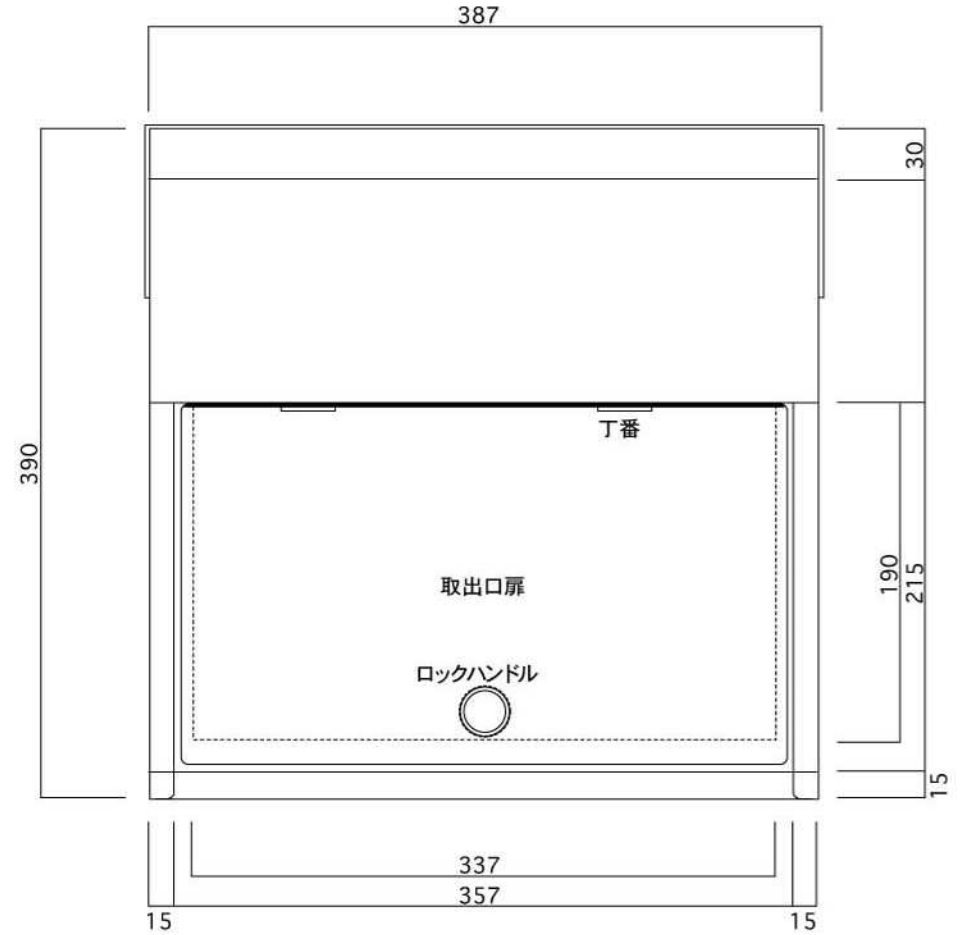

ポストボックス

T55-2B12D_1

埋め込み式

09.04

正面図

裏面図

ポストボックス

T55-2B12D_2

埋め込み式

09.04

側面図

縦断面図

ポストボックス

T55_2B12D_3

埋め込み式

09.04

平面図

底面図