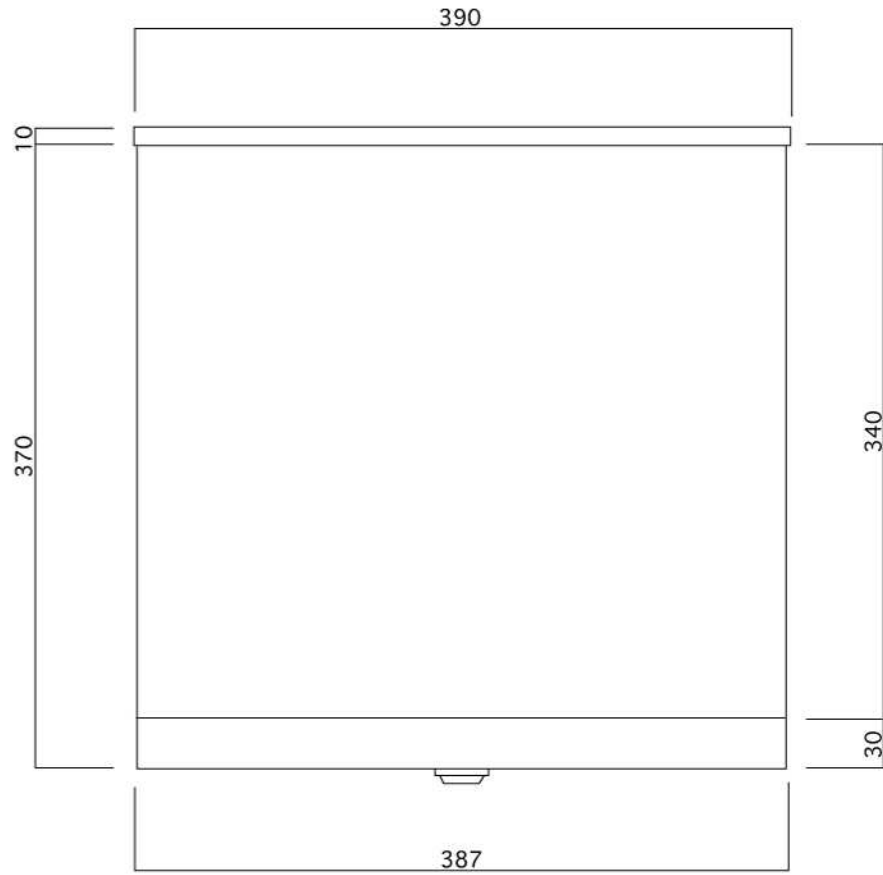

ポストボックス

T55-2B12D_1

埋め込み式

09.04

正面図

裏面図

ポストボックス

T55-2B12D_2

埋め込み式

09.04

側面図

縦断面図

ポストボックス

T55_2B12D_3

埋め込み式

09.04

平面図

底面図