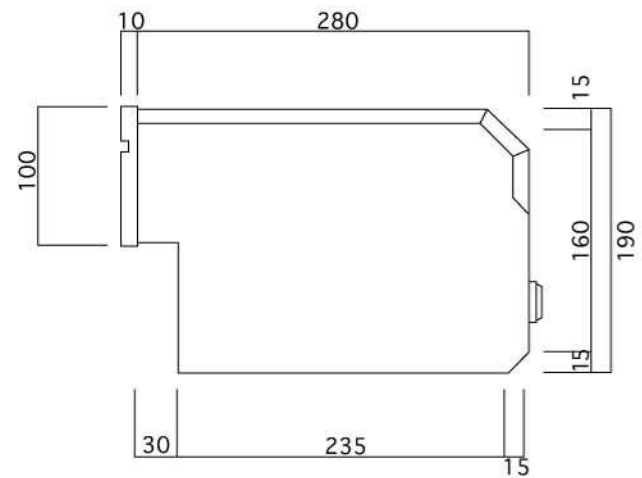

ポストボックス

T55-1B3_1

埋め込み式

09.04

正面図

側面図

裏面図

縦断面図

平面図

底面図