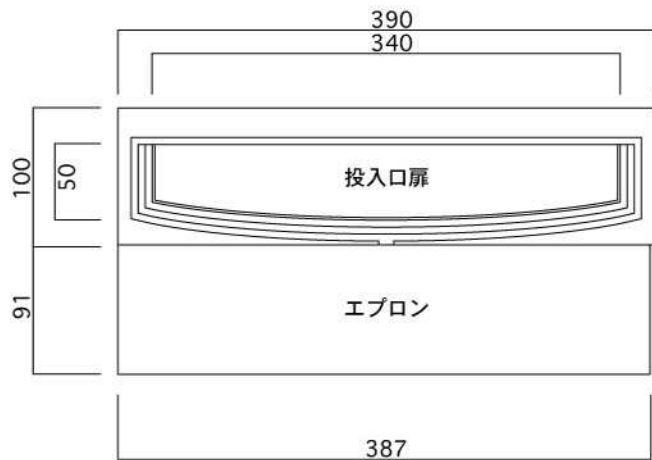

ポストボックス

T55-1B3_1

埋め込み式

09.04

正面図

側面図

裏面図

縦断面図

平面図

底面図