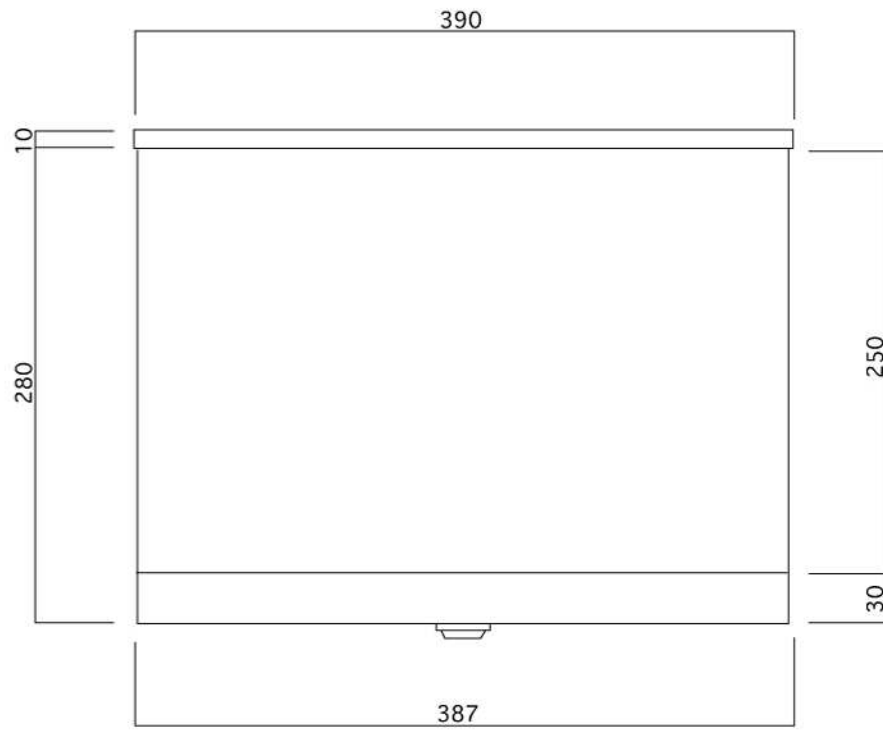

ポストボックス

T55-1B3_1

埋め込み式

09.04

正面図

側面図

裏面図

縦断面図

平面図

底面図