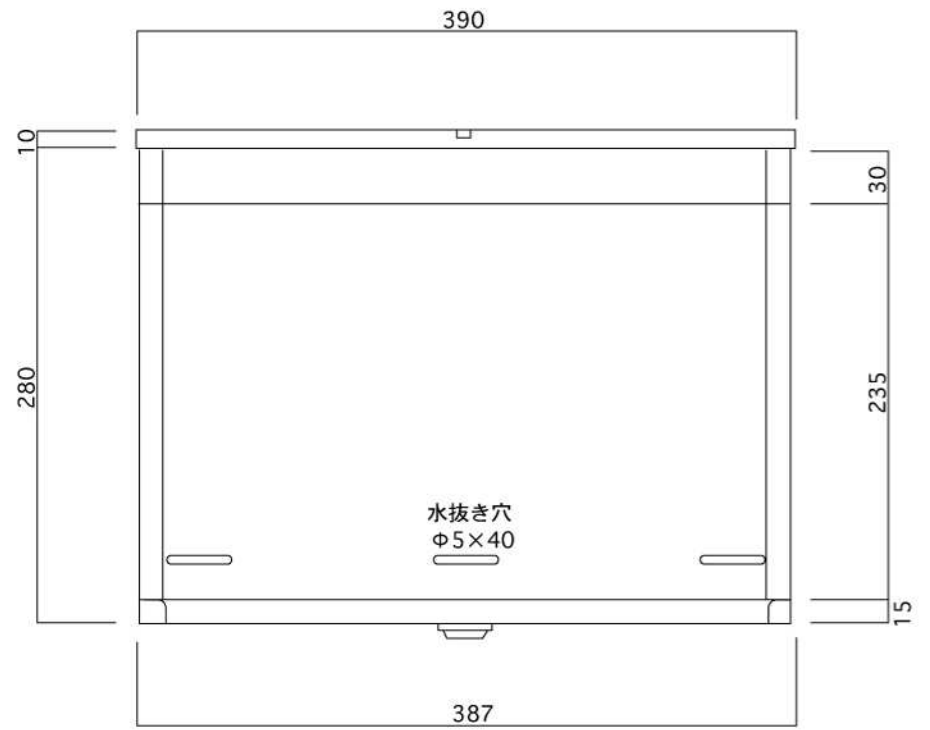

ポストボックス

T55-1B3_1

埋め込み式

09.04

正面図

側面図

裏面図

縦断面図

平面図

底面図