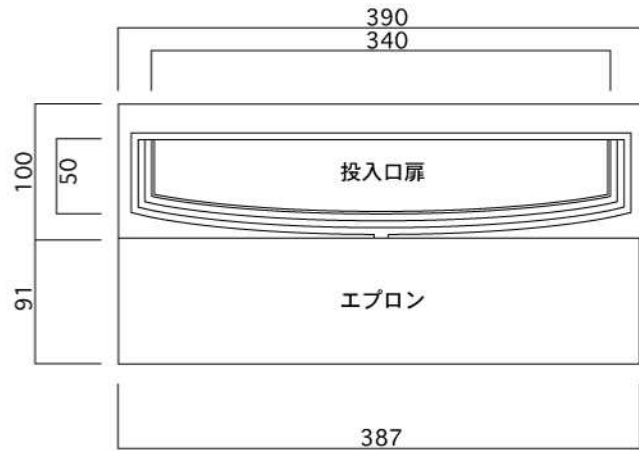

ポストボックス

T55-1B12\_1

埋め込み式

09.04

正面図

側面図

裏面図

縦断面図

ポストボックス

T55-1B12\_2

埋め込み式

09.04

平面図

底面図