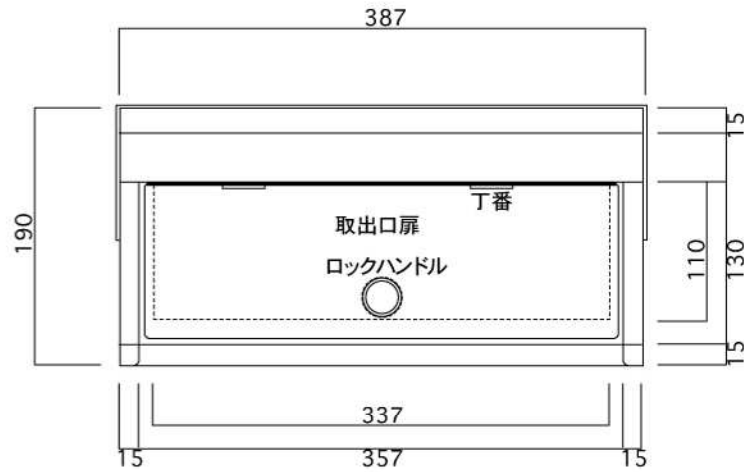

ポストボックス

T55-1B12\_1

埋め込み式

09.04

正面図

側面図

裏面図

縦断面図

ポストボックス

T55-1B12\_2

埋め込み式

09.04

平面図

底面図