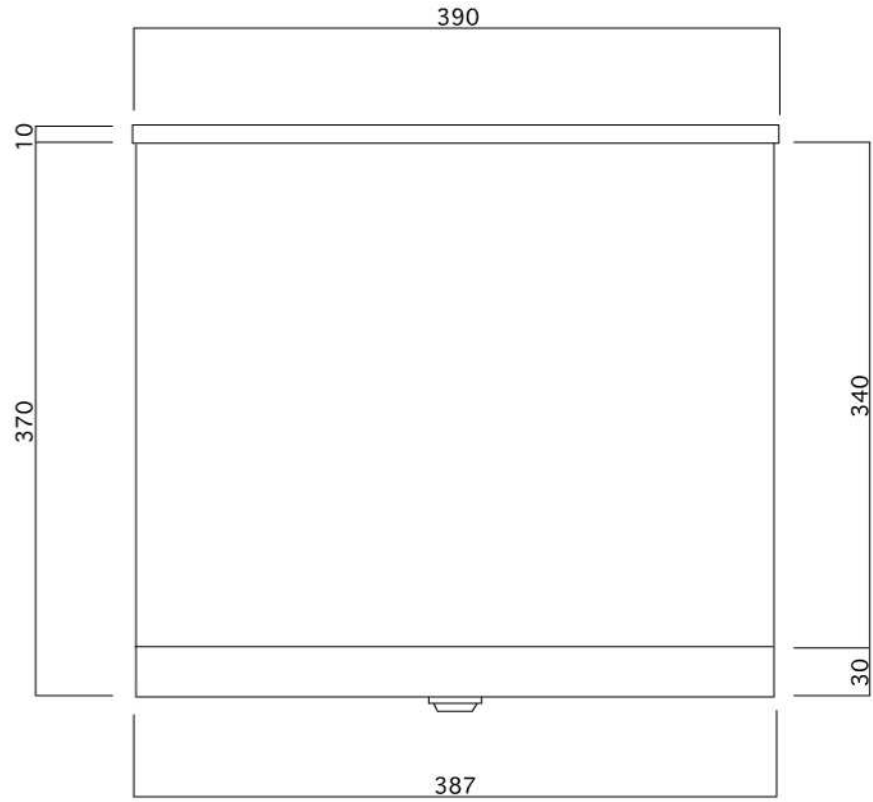

ポストボックス

T55-1B12\_1

埋め込み式

09.04

正面図

側面図

裏面図

縦断面図

ポストボックス

T55-1B12\_2

埋め込み式

09.04

平面図

底面図