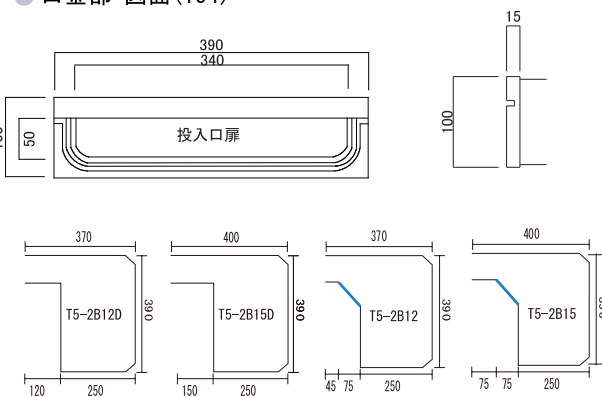

T54-1B3-303

T54-2B3-303

ダイヤル錠/南京錠/シリンダー錠に変更

※ご注文時にご用命ください。尚、シリンダー錠は、後から交換は出来ません。

¥4,000

¥4,400(税込み)

簡易寸法

※ — はラス網部分です。

※ 胴箱詳細寸法は、P19、P20、P21 を参照して下さい。

カラーバリエーション

390(オフホワイト)

302(ソフトブラック)

303(ダークシルバー)

304(グレイッシュブラウン)

501(ブライトブルー)

502(オリーブ)