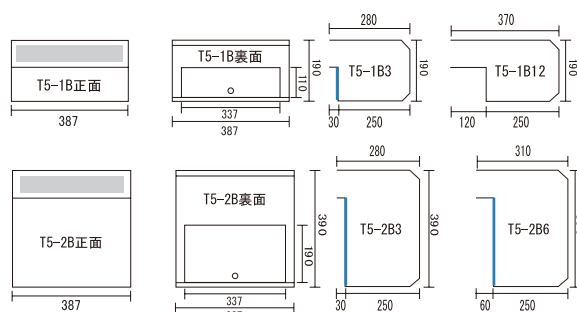

T54-1B3-303

T54-2B3-303

ダイヤル錠/南京錠/シリンダー錠に変更

※ご注文時にご用命ください。尚、シリンダー錠は、後から交換は出来ません。

¥4,000

¥4,400(税込み)

簡易寸法

※ — はラス網部分です。

※ 胴箱詳細寸法は、P19、P20、P21 を参照して下さい。

カラーバリエーション

390(オフホワイト)

302(ソフトブラック)

303(ダークシルバー)

304(グレイッシュブラウン)

501(ブライトブルー)

502(オリーブ)