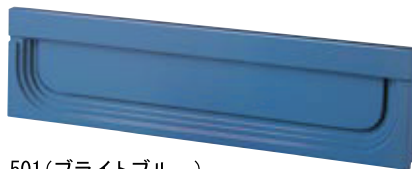

※ 胴箱詳細寸法は、P19、P20、P21 を参照して下さい。

カラーバリエーション

390(オフホワイト)

302(ソフトブラック)

303(ダークシルバー)

304(グレイッシュブラウン)

501(ブライトブルー)

502(オリーブ)