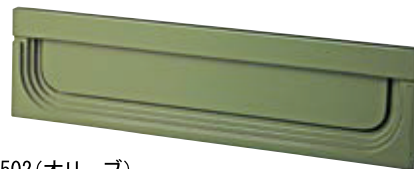

※ 胴箱詳細寸法は、P19、P20、P21 を参照して下さい。

カラーバリエーション

390(オフホワイト)

302(ソフトブラック)

303(ダークシルバー)

304(グレイッシュブラウン)

501(ブライトブルー)

502(オリーブ)