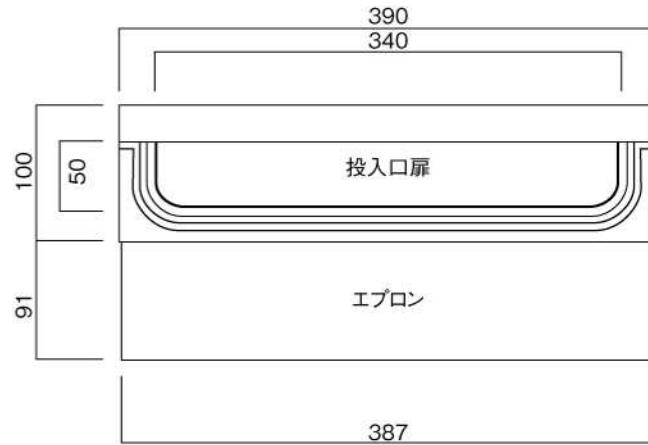

ポストボックス

T54-1B3_1

埋め込み式

09.04

正面図

側面図

裏面図

縦断面図