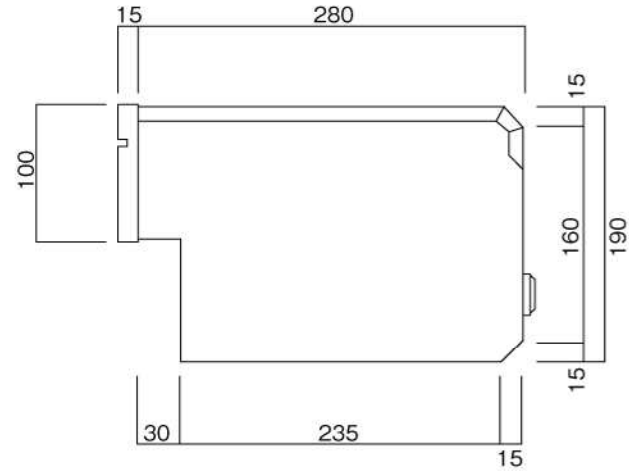

ポストボックス

T54-1B3_1

埋め込み式

09.04

正面図

側面図

裏面図

縦断面図

ポストボックス

T54-1B3_2

埋め込み式

09.04

平面図

底面図