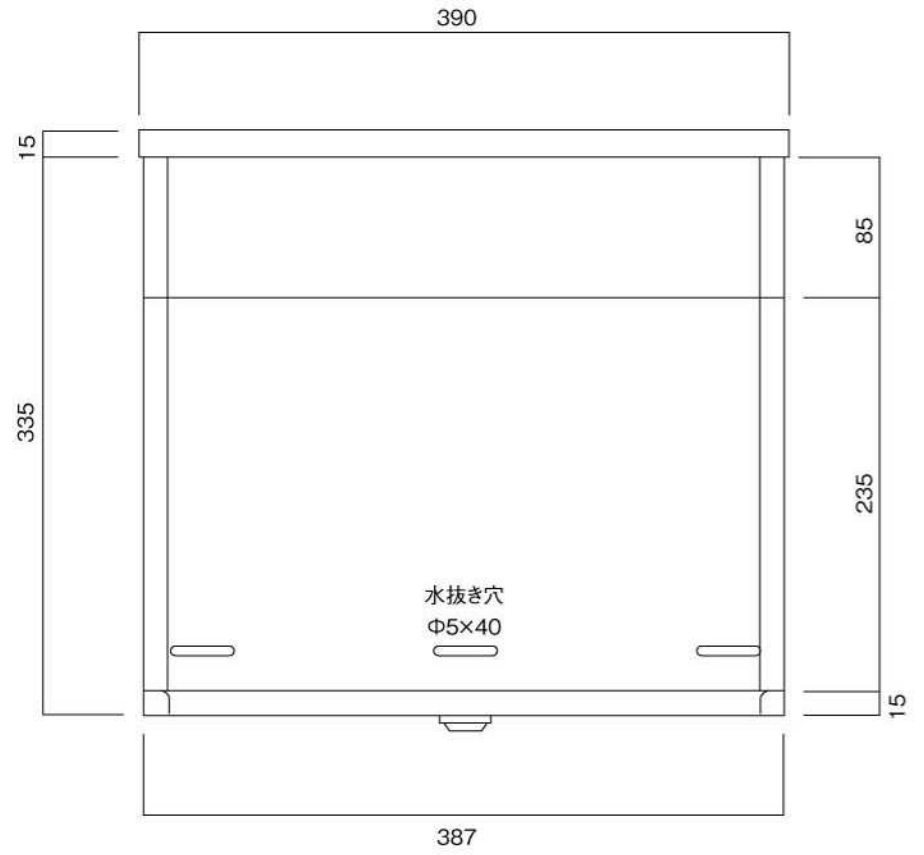

ポストボックス

T53-2B8_1

埋め込み式

09.04

正面図

裏面図

ポストボックス

T53-2B8_2

埋め込み式

09.04

側面図

縦断面図

平面図

底面図