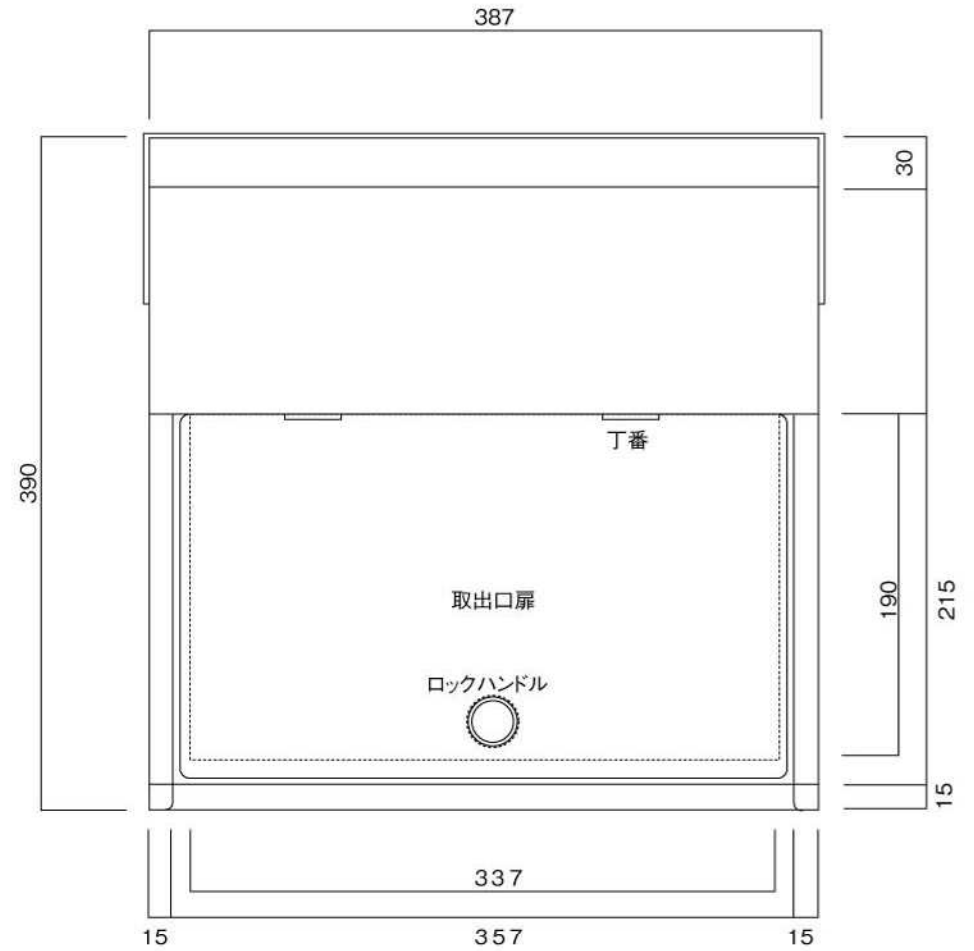

ポストボックス

T53-2B8_1

埋め込み式

09.04

正面図

裏面図

ポストボックス

T53-2B8_2

埋め込み式

09.04

側面図

縦断面図

平面図

底面図