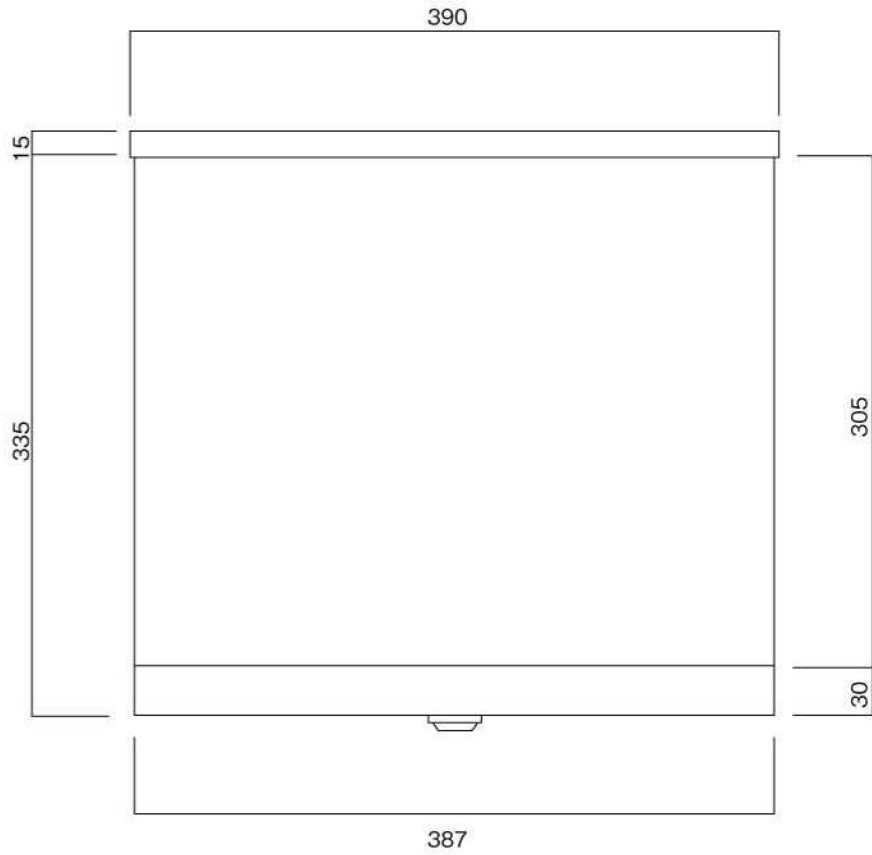

ポストボックス

T53-2B8_1

埋め込み式

09.04

正面図

裏面図

ポストボックス

T53-2B8_2

埋め込み式

09.04

側面図

縦断面図

平面図

底面図