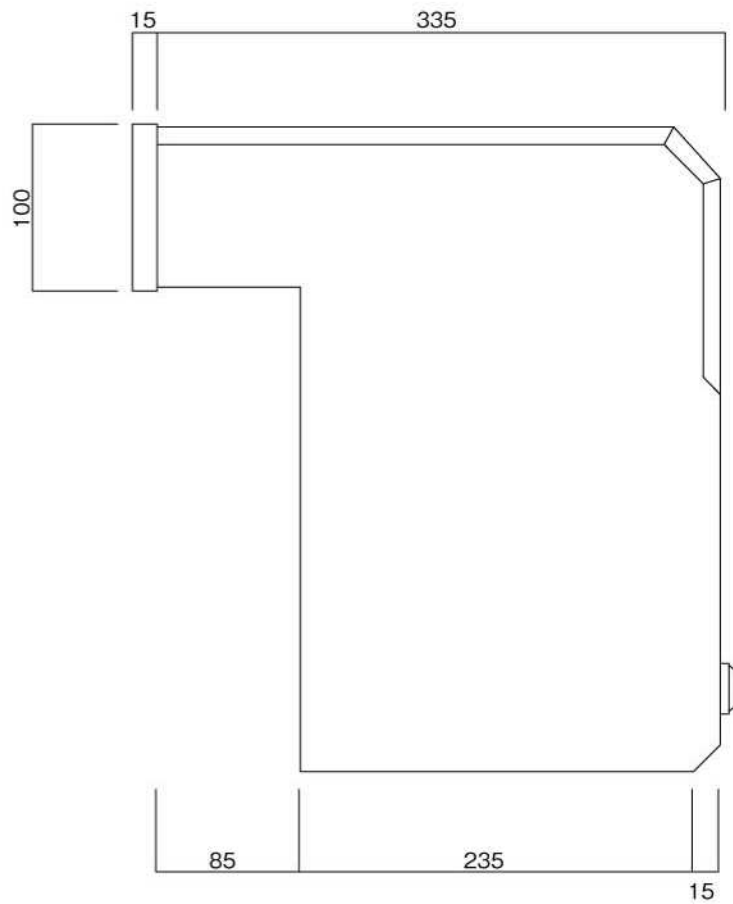

ポストボックス

T53-2B8_1

埋め込み式

09.04

正面図

裏面図

ポストボックス

T53-2B8_2

埋め込み式

09.04

側面図

縦断面図

平面図

底面図