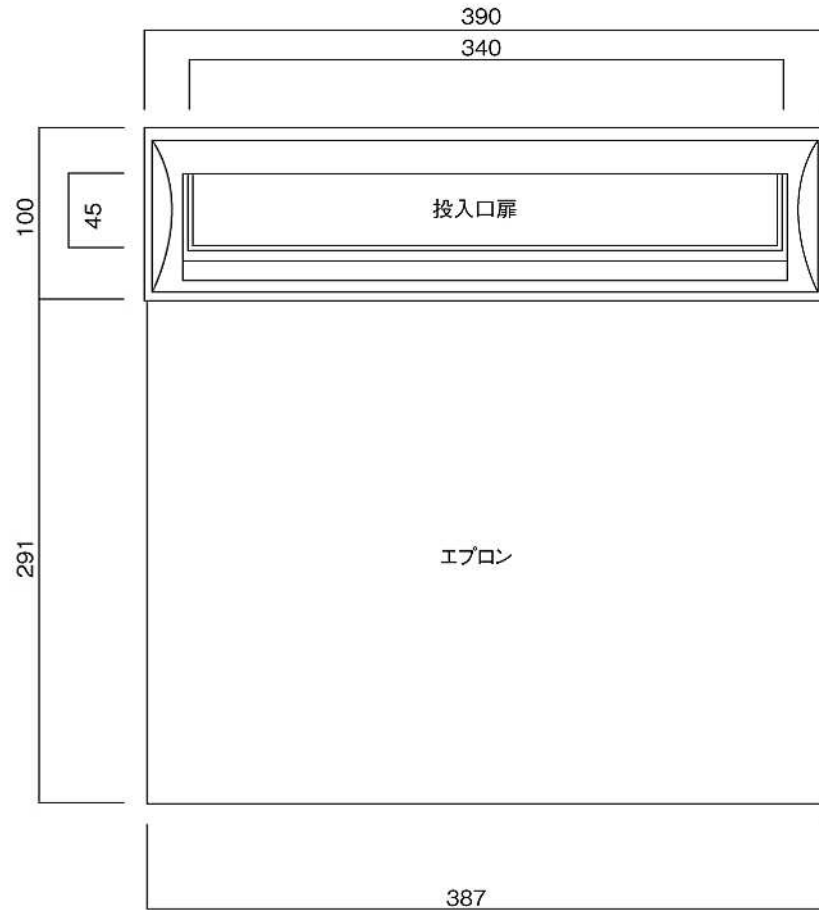

ポストボックス

T53-2B6\_1

埋め込み式

09.04

正面図

裏面図

側面図

縦断面図