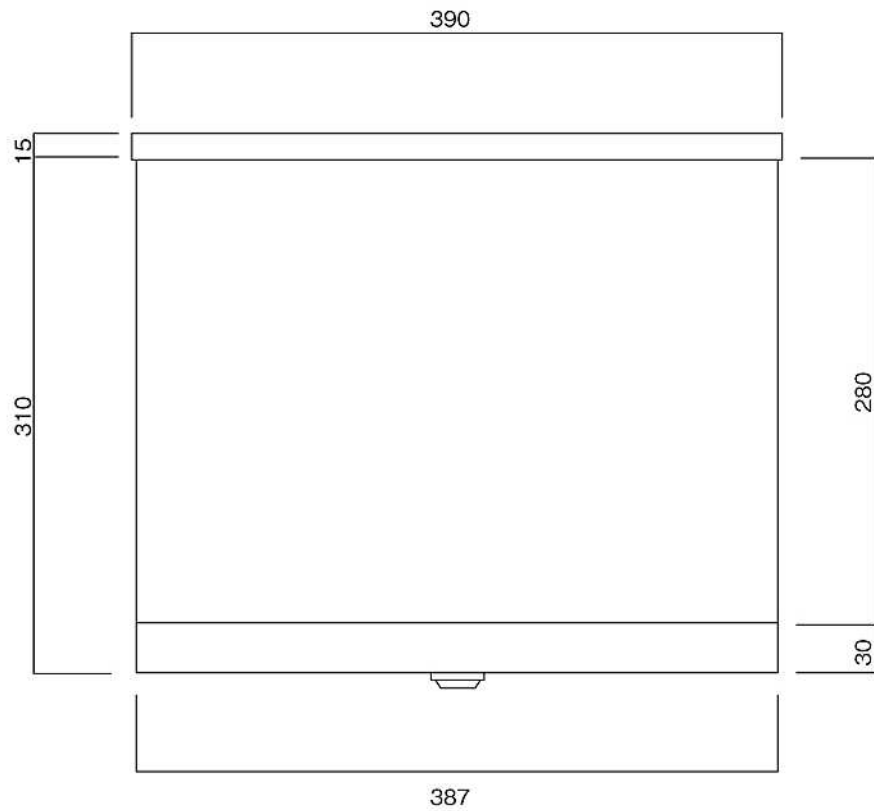

ポストボックス

T53-2B6_3

埋め込み式

09.04

平面図