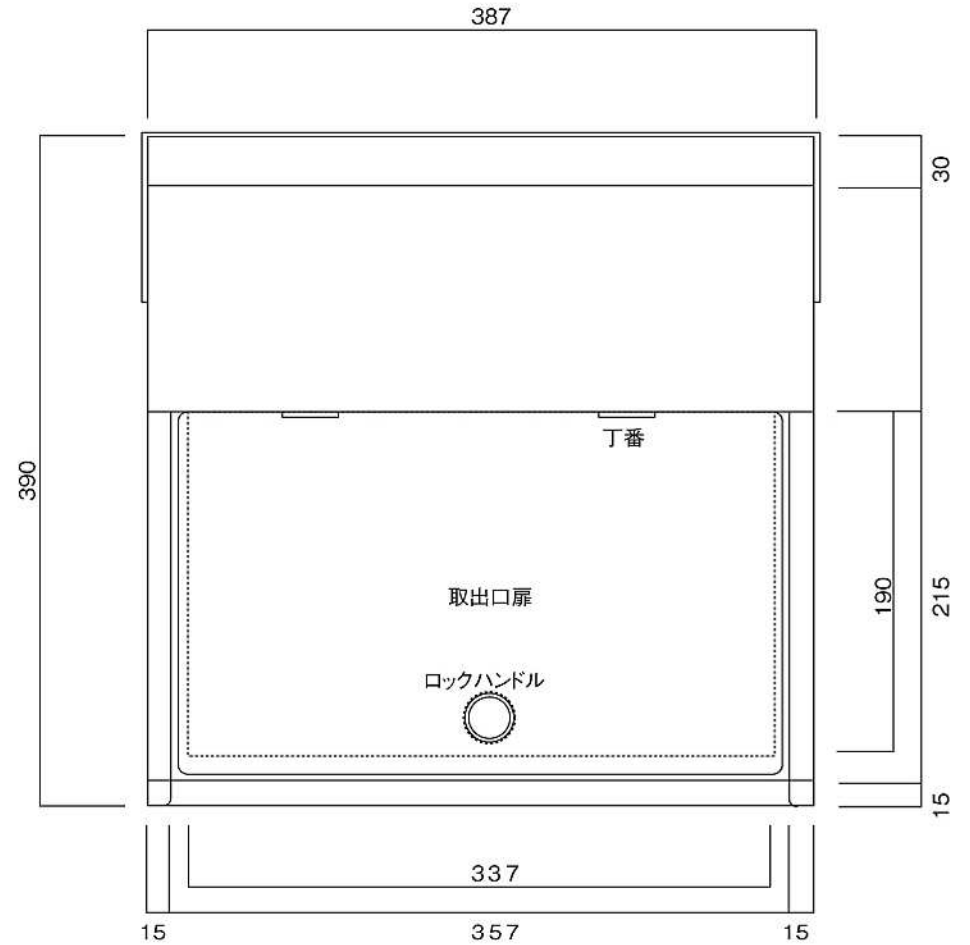

ポストボックス

T53-2B6\_1

埋め込み式

09.04

正面図

裏面図

側面図

縦断面図

ポストボックス

T53-2B6\_3

埋め込み式

09.04

平面図

底面図