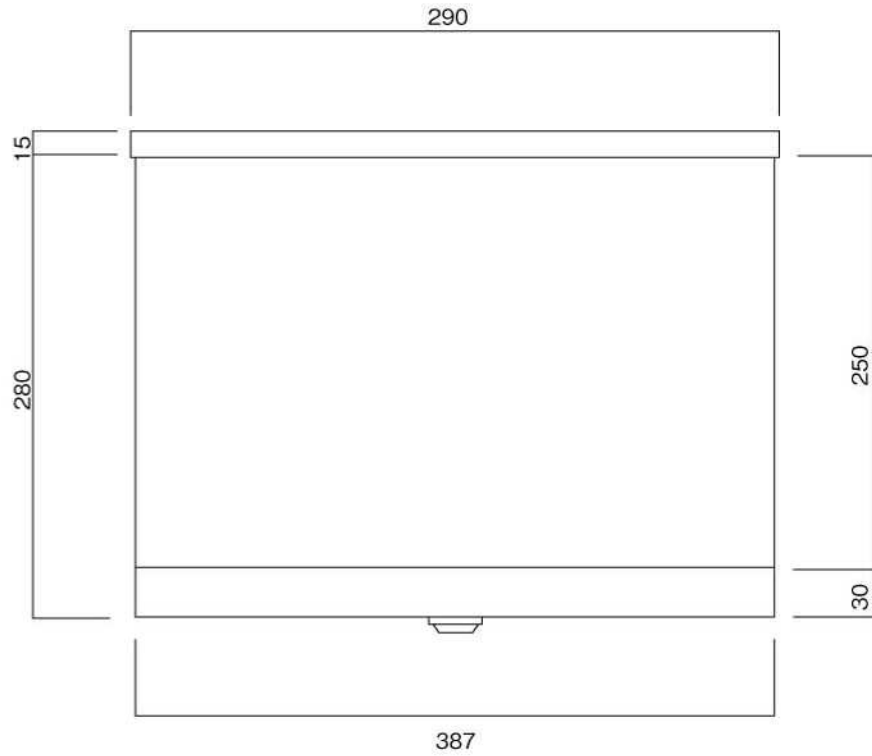

埋め込み式

09.04

側面図

縦断面図

ポストボックス

T53-2B3\_3

埋め込み式

09.04

387

平面図

387

底面図