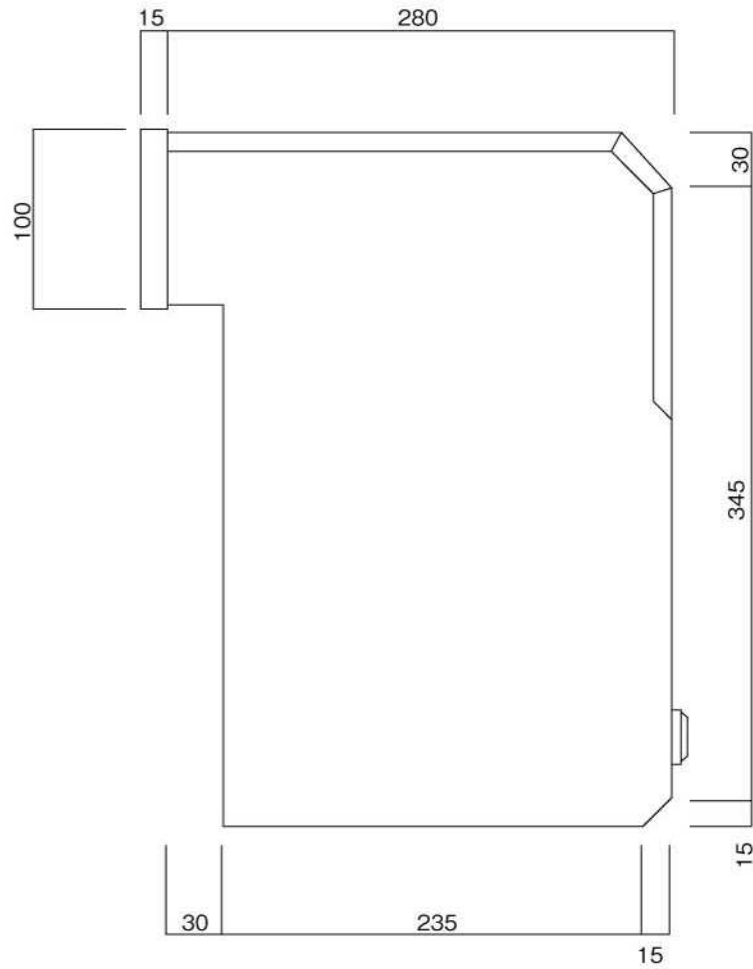

ポストボックス

T53-2B3\_1

埋め込み式

09.04

平面図

底面図

ポストボックス

T53-2B3\_2

埋め込み式

09.04

側面図

縦断面図

ポストボックス

T53-2B3\_3

埋め込み式

09.04

387

平面図

387

底面図