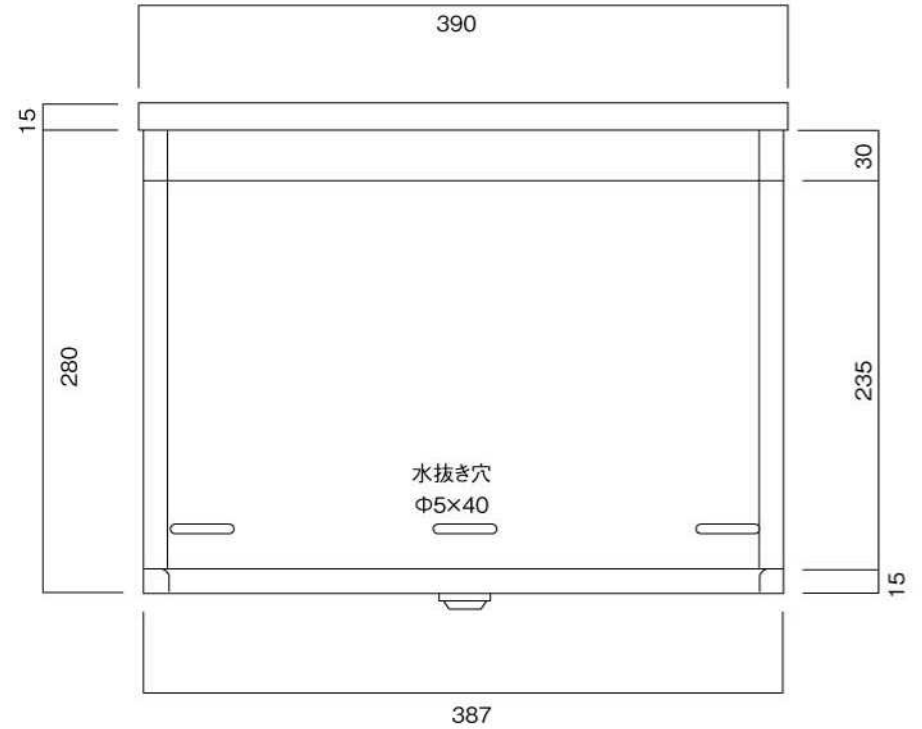

埋め込み式

09.04

側面図

縦断面図

ポストボックス

T53-2B3\_3

埋め込み式

09.04

387

平面図

387

底面図