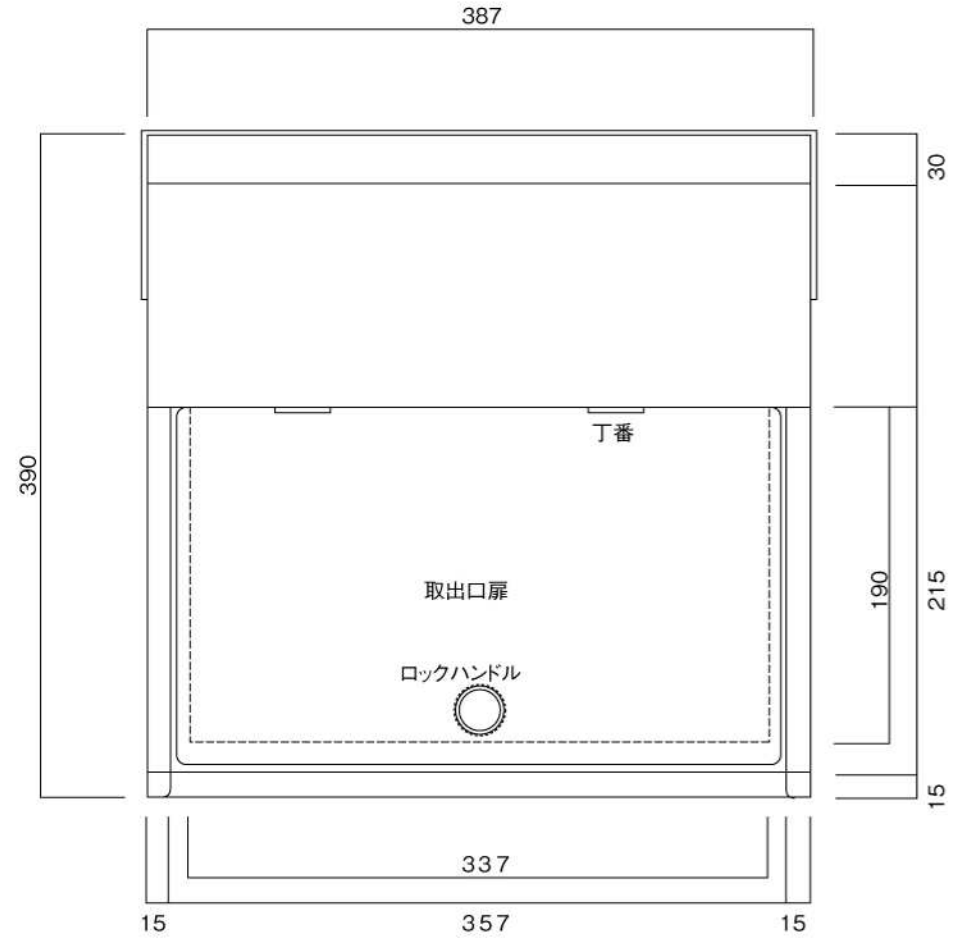

ポストボックス

T53-2B3\_1

埋め込み式

09.04

平面図

底面図

ポストボックス

T53-2B3\_2

埋め込み式

09.04

側面図

縦断面図

ポストボックス

T53-2B3\_3

埋め込み式

09.04

387

平面図

387

底面図