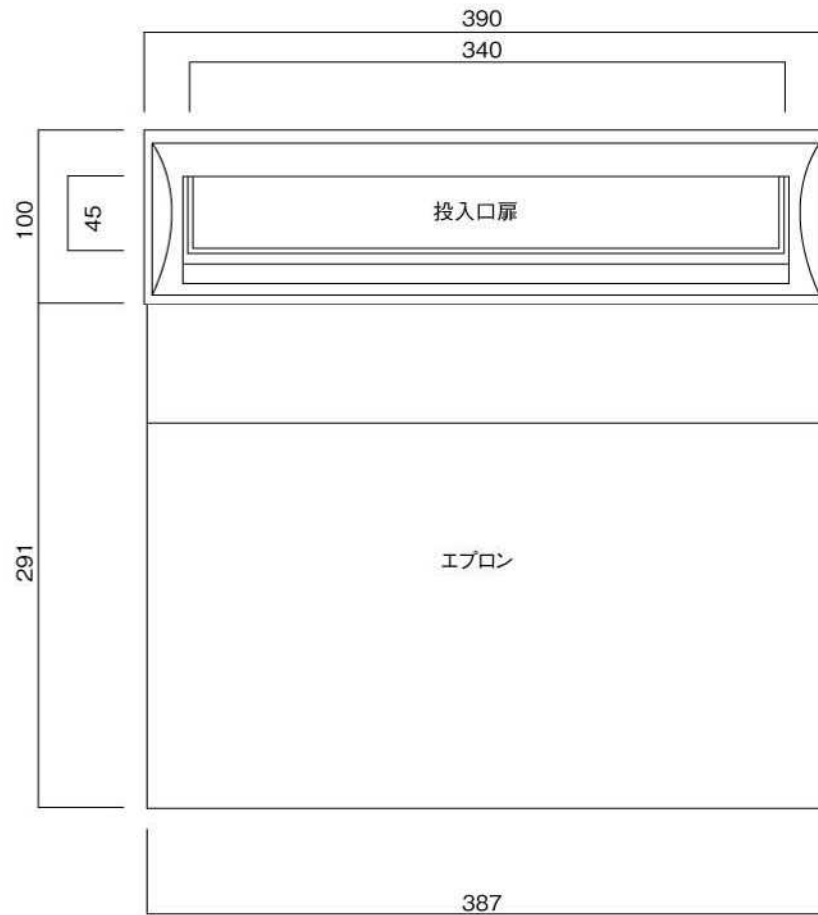

ポストボックス

T53-2B12\_1

埋め込み式

09.04

正面図

裏面図

側面図

縦断面図