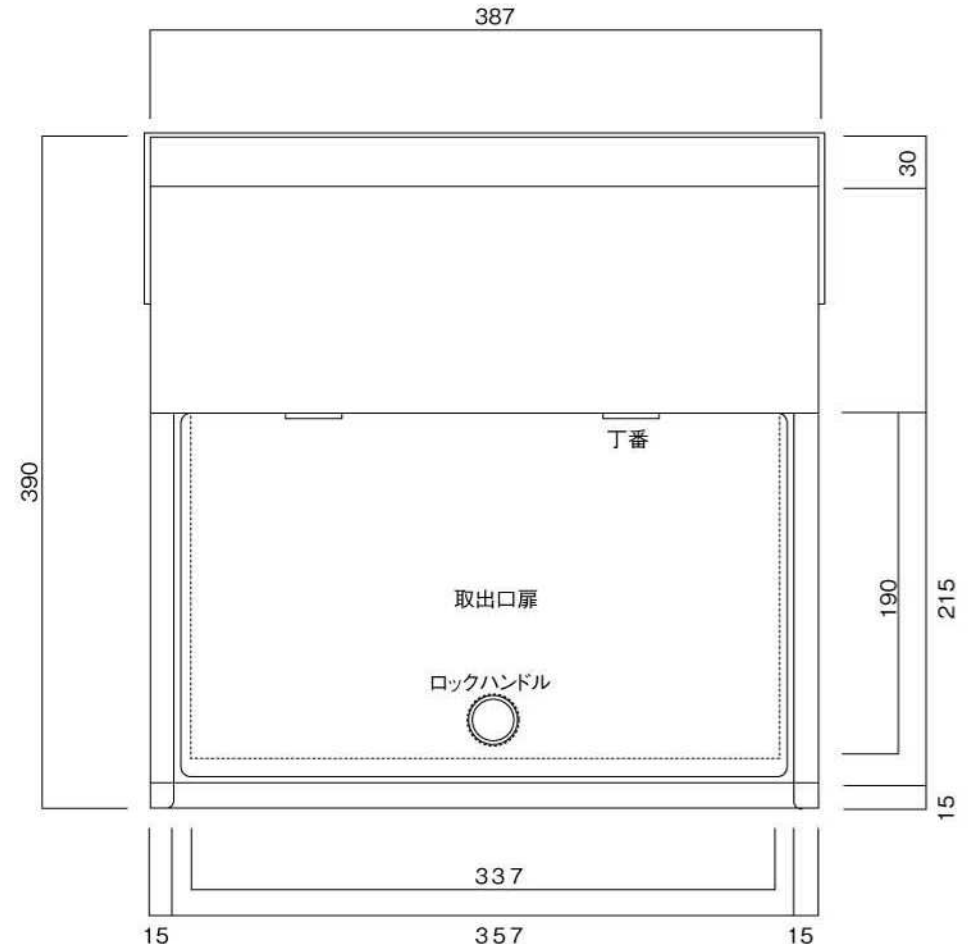

ポストボックス

T53-2B12\_1

埋め込み式

09.04

正面図

裏面図

側面図

縦断面図

ポストボックス

T53-2B12\_3

埋め込み式

09.04

平面図

底面図