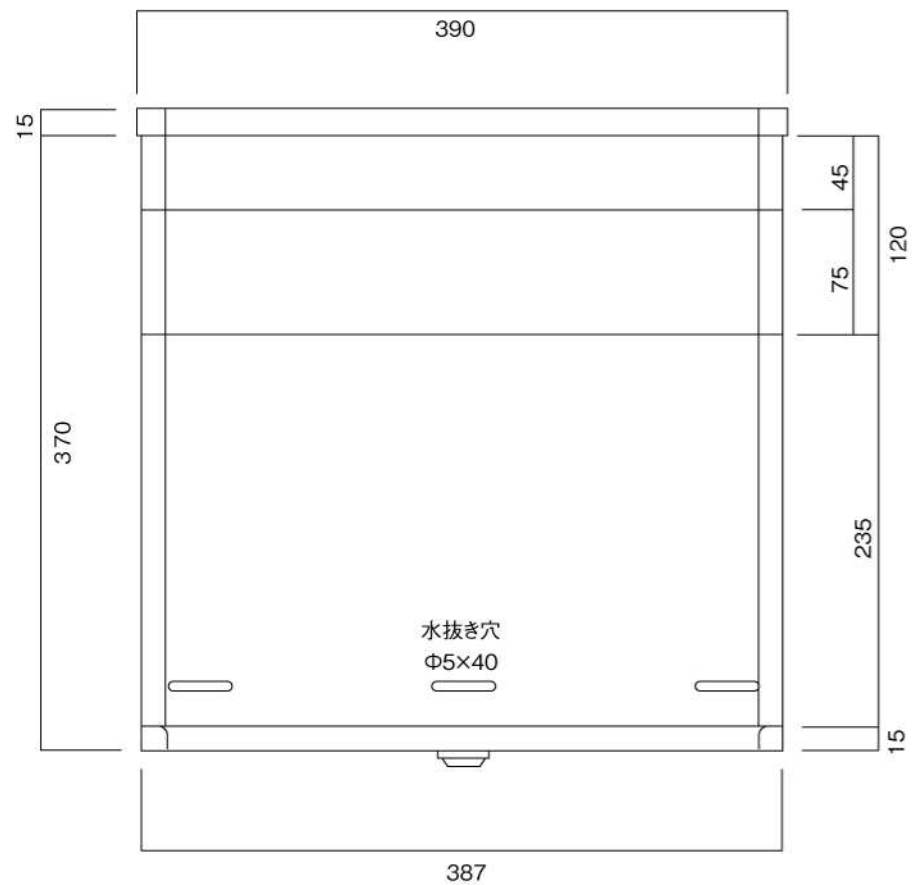

ポストボックス

T53-2B12\_1

埋め込み式

09.04

正面図

裏面図

側面図

縦断面図

ポストボックス

T53-2B12\_3

埋め込み式

09.04

平面図

底面図