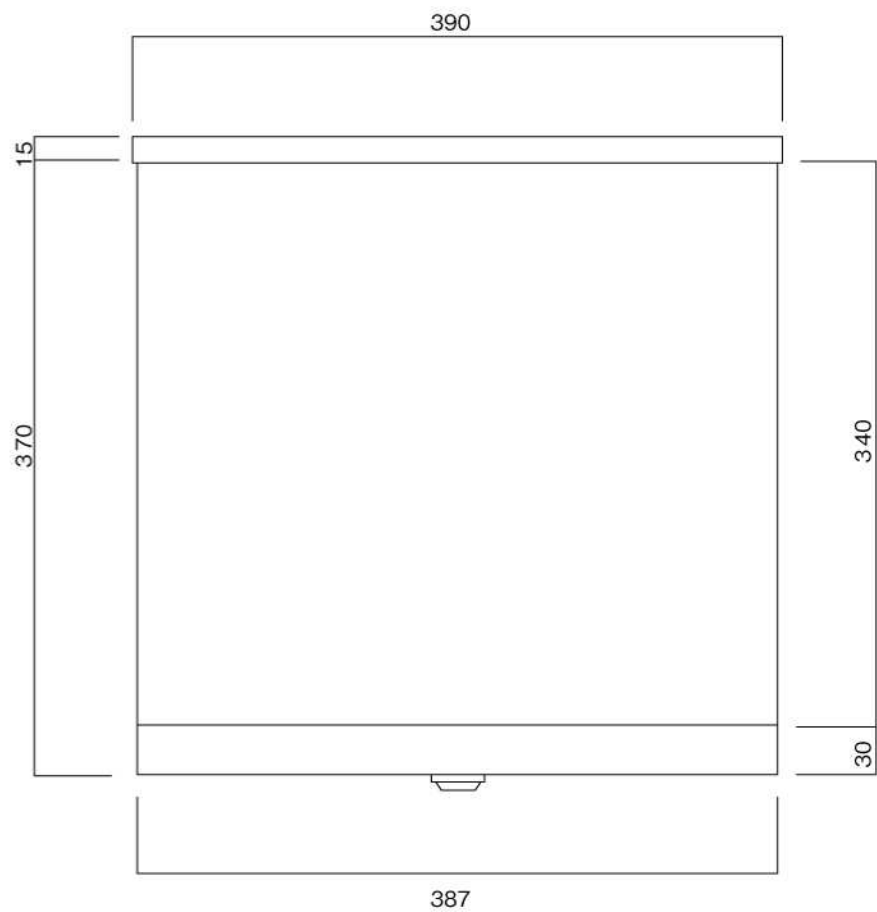

ポストボックス

T53-2B12\_1

埋め込み式

09.04

正面図

裏面図

側面図

縦断面図

ポストボックス

T53-2B12\_3

埋め込み式

09.04

平面図

底面図