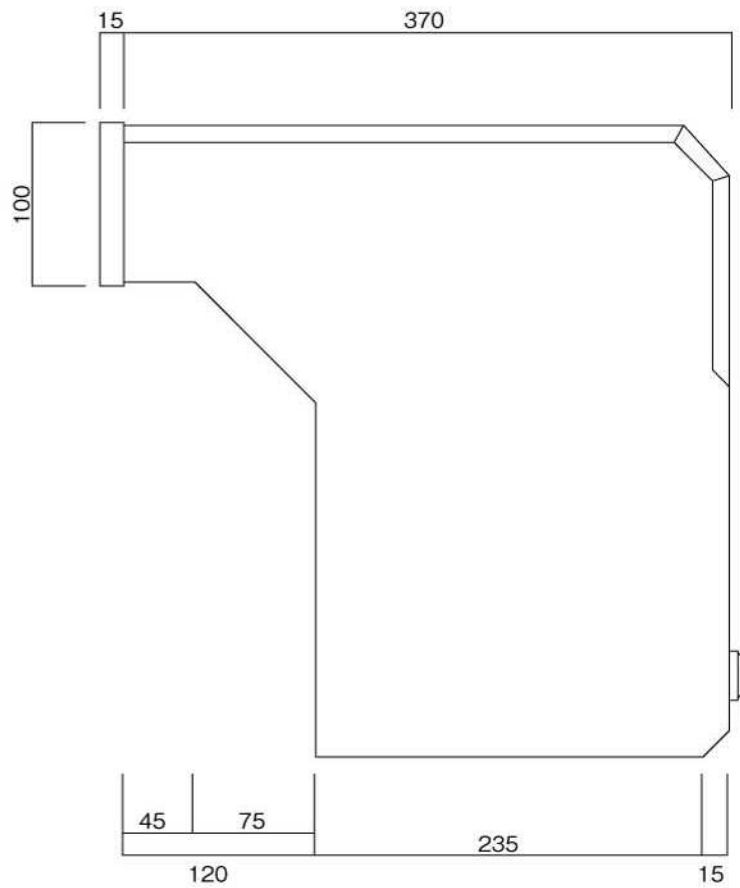

ポストボックス

T53-2B12\_1

埋め込み式

09.04

正面図

裏面図

側面図

縦断面図

ポストボックス

T53-2B12\_3

埋め込み式

09.04

平面図

底面図