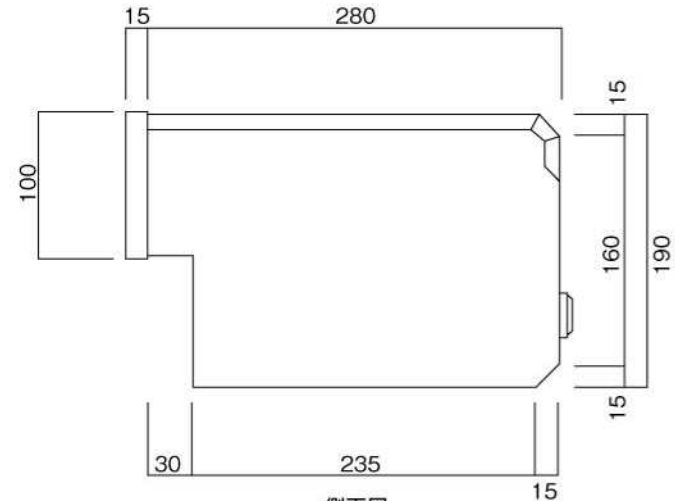

ポストボックス

T53-1B3_1

埋め込み式

09.04

正面図

側面図

裏面図

縦断面図

ポストボックス

T53-1B3

埋め込み式

09.04

平面図

底面図