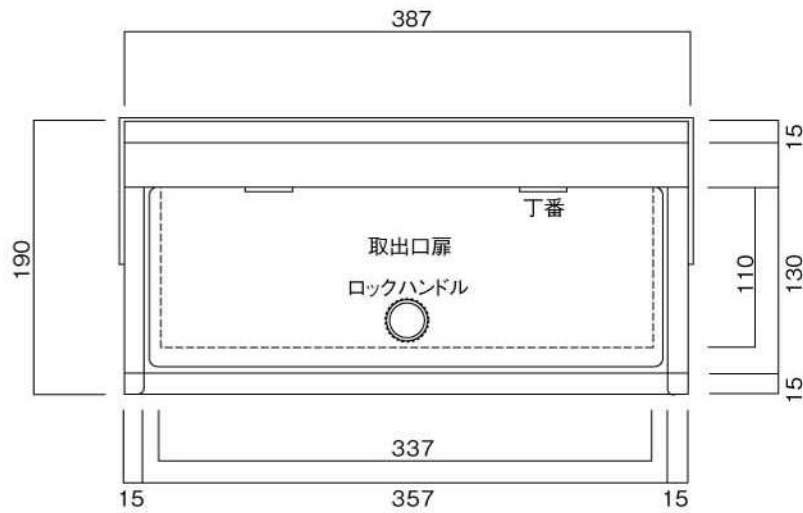

ポストボックス

T53-1B3_1

埋め込み式

09.04

正面図

側面図

裏面図

縦断面図

ポストボックス

T53-1B3

埋め込み式

09.04

平面図

底面図