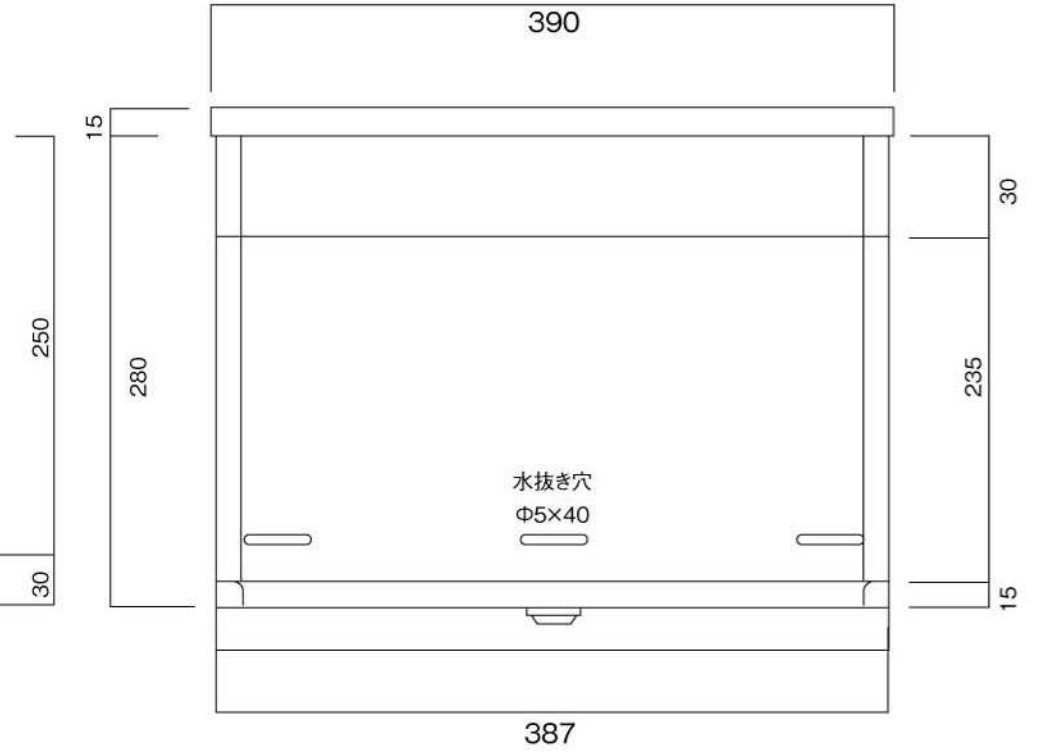

ポストボックス

T53-1B3_1

埋め込み式

09.04

正面図

側面図

裏面図

縦断面図

ポストボックス

T53-1B3

埋め込み式

09.04

平面図

底面図