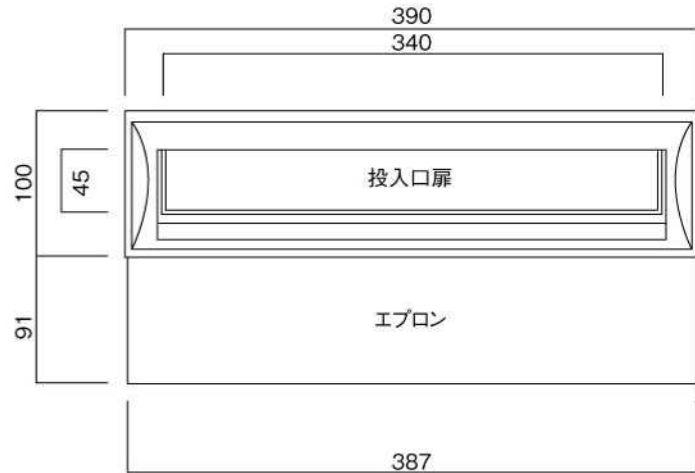

ポストボックス

T53-1B3_1

埋め込み式

09.04

正面図

側面図

裏面図

縦断面図

ポストボックス

T53-1B3

埋め込み式

09.04

平面図

底面図