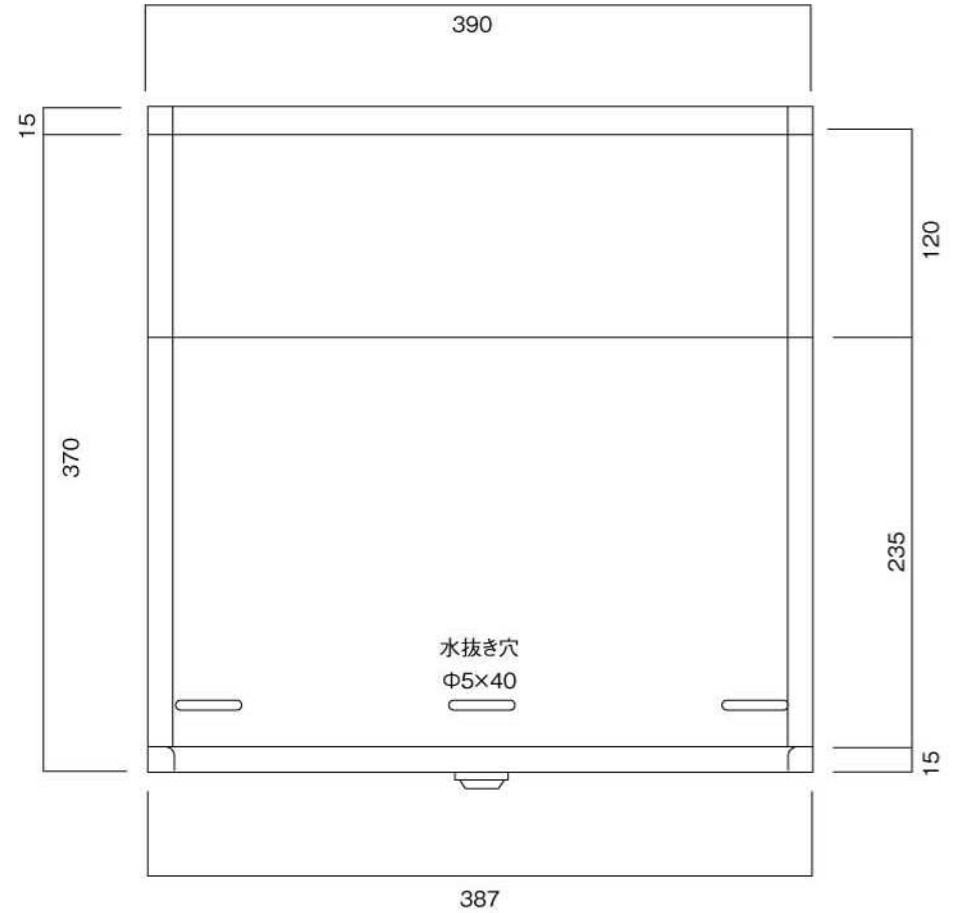

正面図

側面図

裏面図

縦断面図

ポストボックス

T53-1B12\_2

埋め込み式

09.04

平面図

底面図