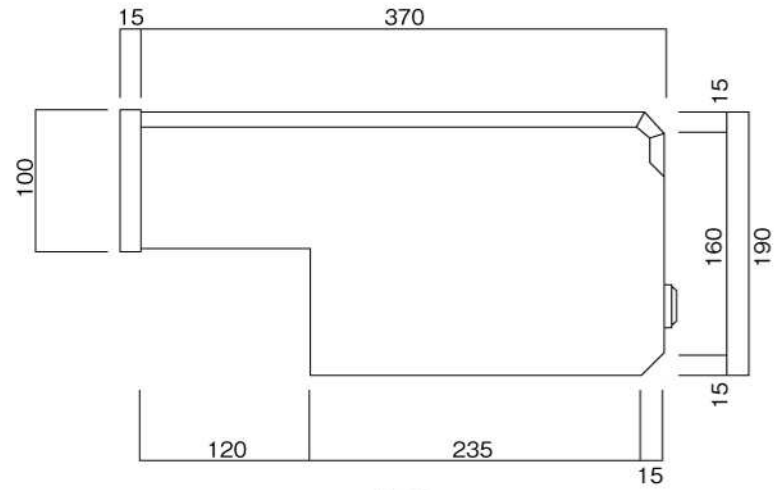

正面図

側面図

裏面図

縦断面図

ポストボックス

T53-1B12\_2

埋め込み式

09.04

平面図

底面図