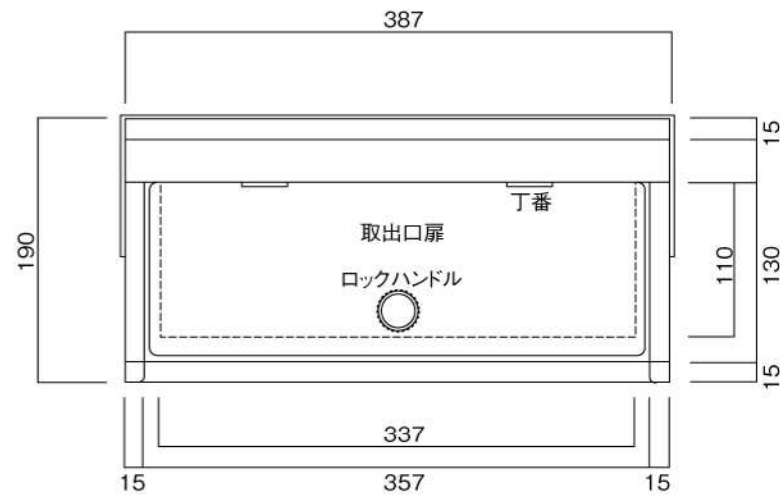

正面図

側面図

裏面図

縦断面図

ポストボックス

T53-1B12\_2

埋め込み式

09.04

平面図

底面図