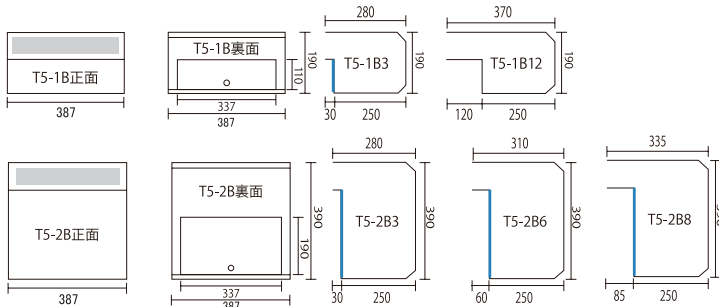

仕様

- 口金部:アルミ鋳物製
- 胴箱:ステンレス製
- ツマミ(ロック式)

T52-1B3-303

T52-2B3-303

ダイヤル錠/南京錠/シリンダー錠に変更

※ご注文時にご用命ください。尚、シリンダー錠は、後から交換は出来ません。

¥ 4,000

¥ 4,400 (税込み)

簡易寸法

※ — はラス網部分です。

※胴箱詳細寸法は、P19、P20、P21 を参照して下さい。

カラーバリエーション

390 (オフホワイト)

302 (ソフトブラック)

303 (ダークシルバー)

304 (グレイッシュブラウン)