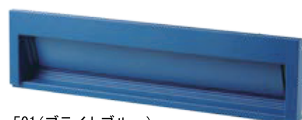

簡易寸法

※ — はラス網部分です。

※胴箱詳細寸法は、P19、P20、P21 を参照して下さい。

カラーバリエーション

390 (オフホワイト)

302 (ソフトブラック)

303 (ダークシルバー)

304 (グレイッシュブラウン)