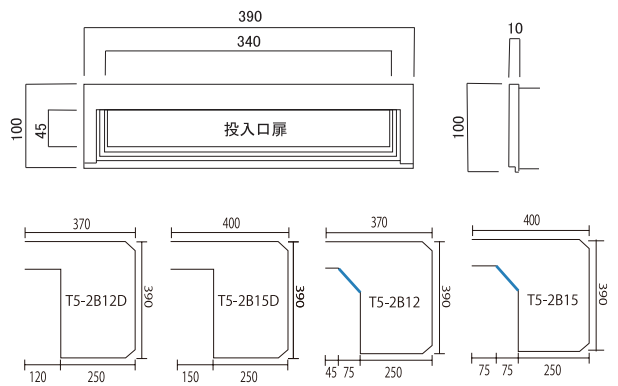

仕様

- 口金部:アルミ鋳物製
- 胴箱:ステンレス製
- ツマミ(ロック式)

T52-1B3-303

T52-2B3-303

ダイヤル錠/南京錠/シリンダー錠に変更

※ご注文時にご用命ください。尚、シリンダー錠は、後から交換は出来ません。

¥ 4,000

¥ 4,400 (税込み)

簡易寸法

※ — はラス網部分です。

※胴箱詳細寸法は、P19、P20、P21 を参照して下さい。

カラーバリエーション

390 (オフホワイト)

302 (ソフトブラック)

303 (ダークシルバー)

304 (グレイッシュブラウン)