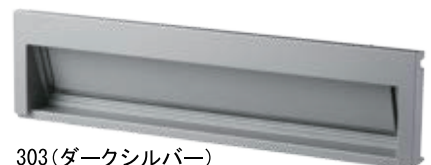

口金タイプ一体型

T52

フラットでシンプルなデザイン。

T52-303 (ダークシルバー)

品名	定価
T52-1B3、T52-1B12	¥ 28,000 ¥ 30,800 (税込み)
T52-2B3、T52-2B6、T52-2B8	¥ 38,000 ¥ 41,800 (税込み)
T52-2B12、T52-2B15、 T52-2B12D、T52-2B15D	¥ 39,000 ¥ 42,900 (税込み)

仕様

- 口金部:アルミ鋳物製
- 胴箱:ステンレス製
- ツマミ(ロック式)

T52-1B3-303

T52-2B3-303

ダイヤル錠/南京錠/シリンダー錠に変更

※ご注文時にご用命ください。尚、シリンダー錠は、後から交換は出来ません。

¥ 4,000

¥ 4,400 (税込み)

簡易寸法

※ — はラス網部分です。

※胴箱詳細寸法は、P19、P20、P21 を参照して下さい。

カラーバリエーション

390 (オフホワイト)

302 (ソフトブラック)

303 (ダークシルバー)

304 (グレイッシュブラウン)