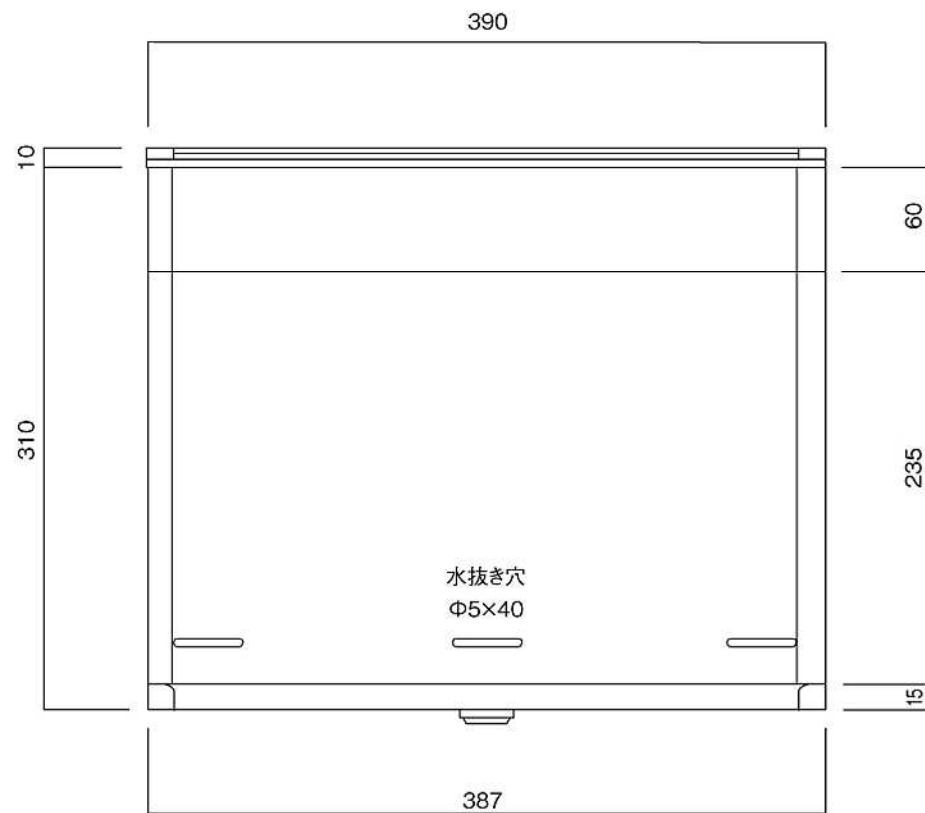

埋め込み式

09.04

側面図

縦断面図

ポストボックス

T52-2B6-3

埋め込み式

09.04

平面図

底面図