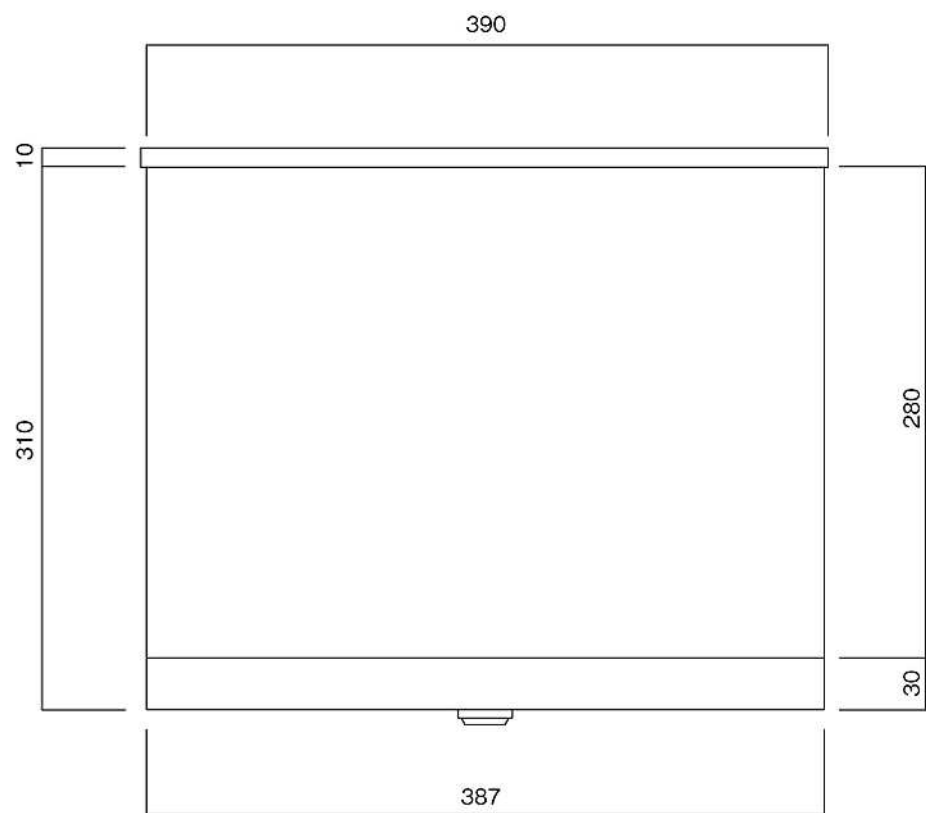

ポストボックス

T52-2B6-1

埋め込み式

09.04

正面図

裏面図

ポストボックス

T52-2B6-2

埋め込み式

09.04

側面図

縦断面図

ポストボックス

T52-2B6-3

埋め込み式

09.04

平面図

底面図