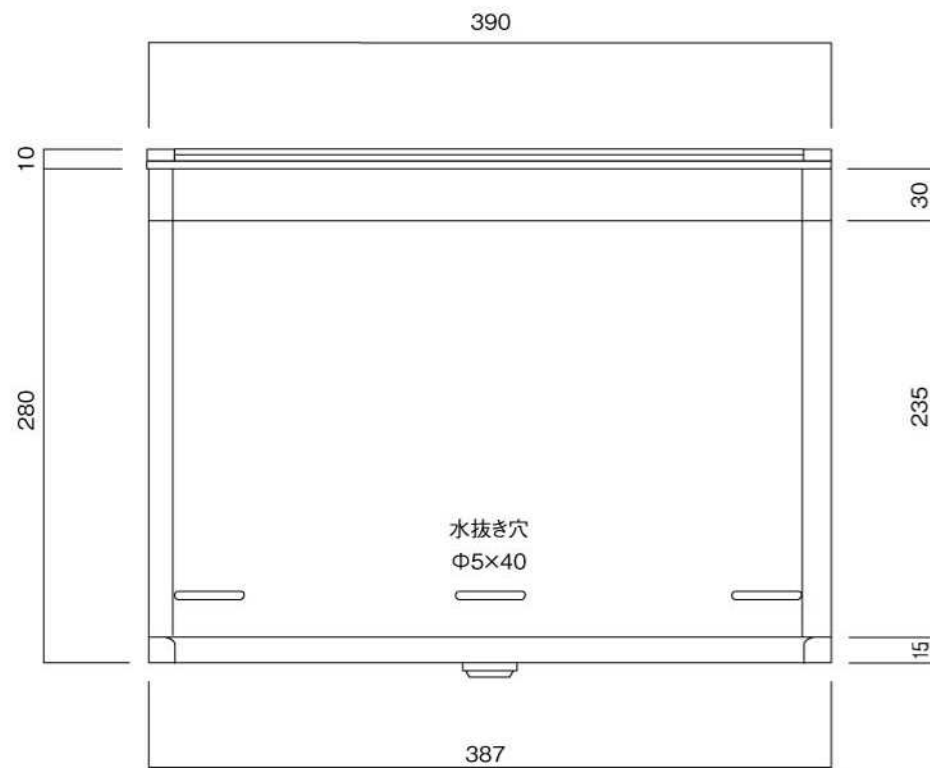

埋め込み式

09.04

側面図

縦断面図

ポストボックス

T52-2B3-3

埋め込み式

09.04

平面図

底面図