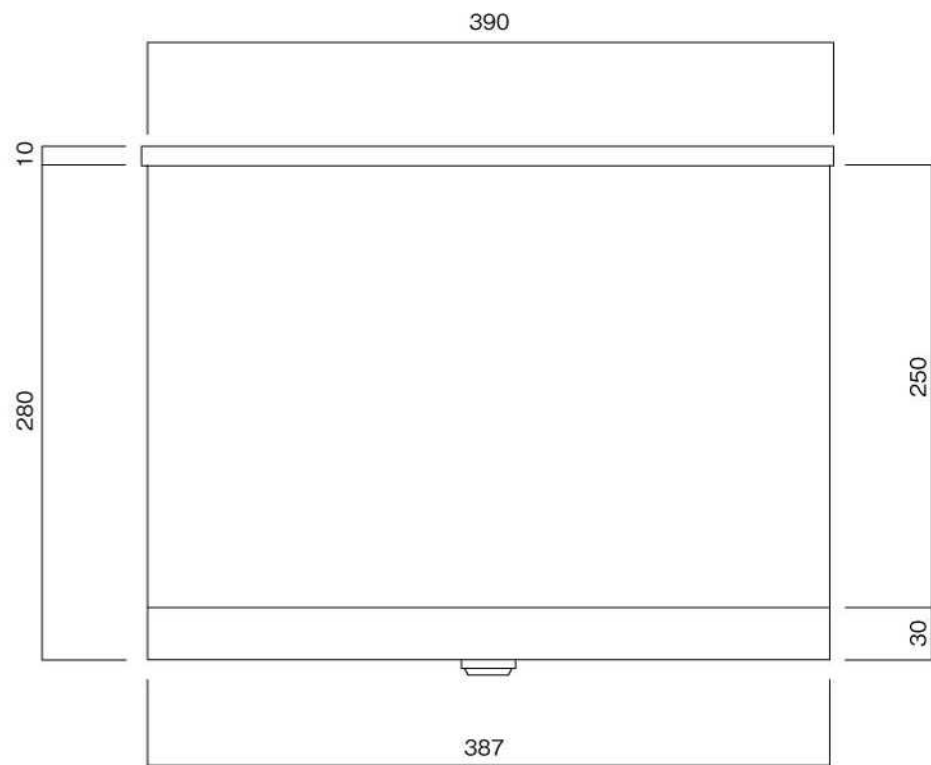

埋め込み式

09.04

側面図

縦断面図

ポストボックス

T52-2B3-3

埋め込み式

09.04

平面図

底面図