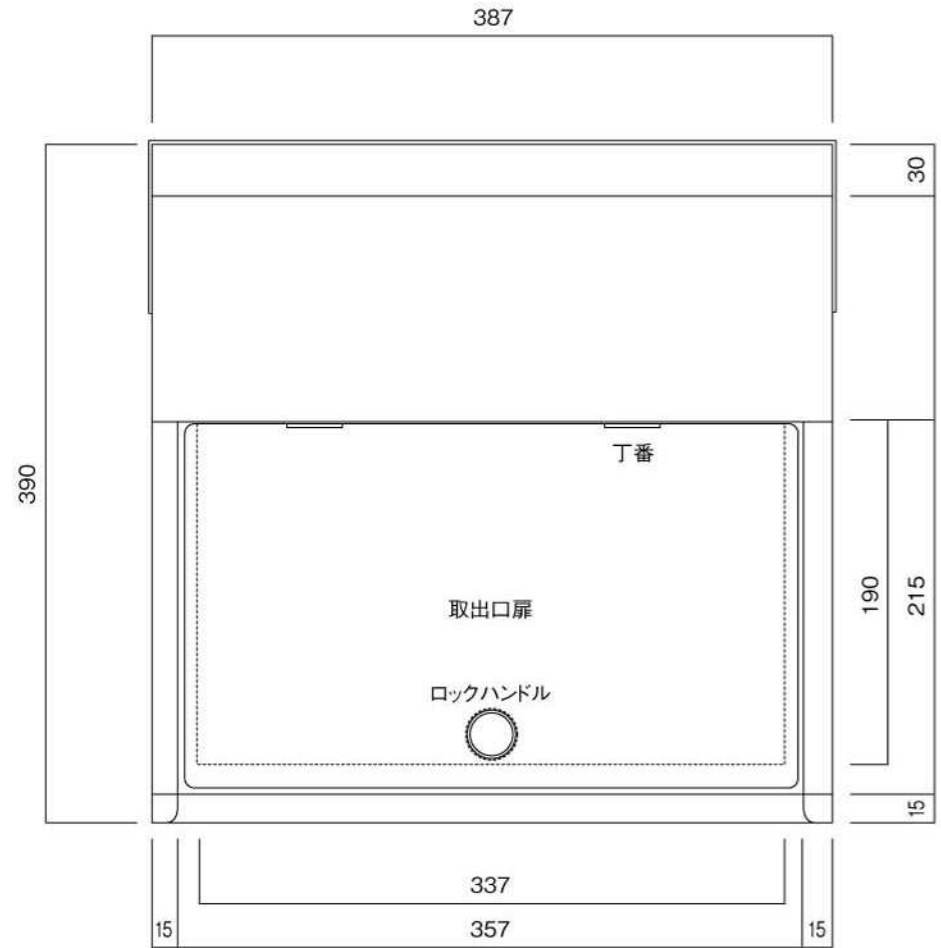

ポストボックス

T52-2B12-1

埋め込み式

09.04

正面図

裏面図

ポストボックス

T52-2B12-2

埋め込み式

09.04

側面図

縦断面図

ポストボックス

T52-2B12-3

埋め込み式

09.04

平面図

底面図