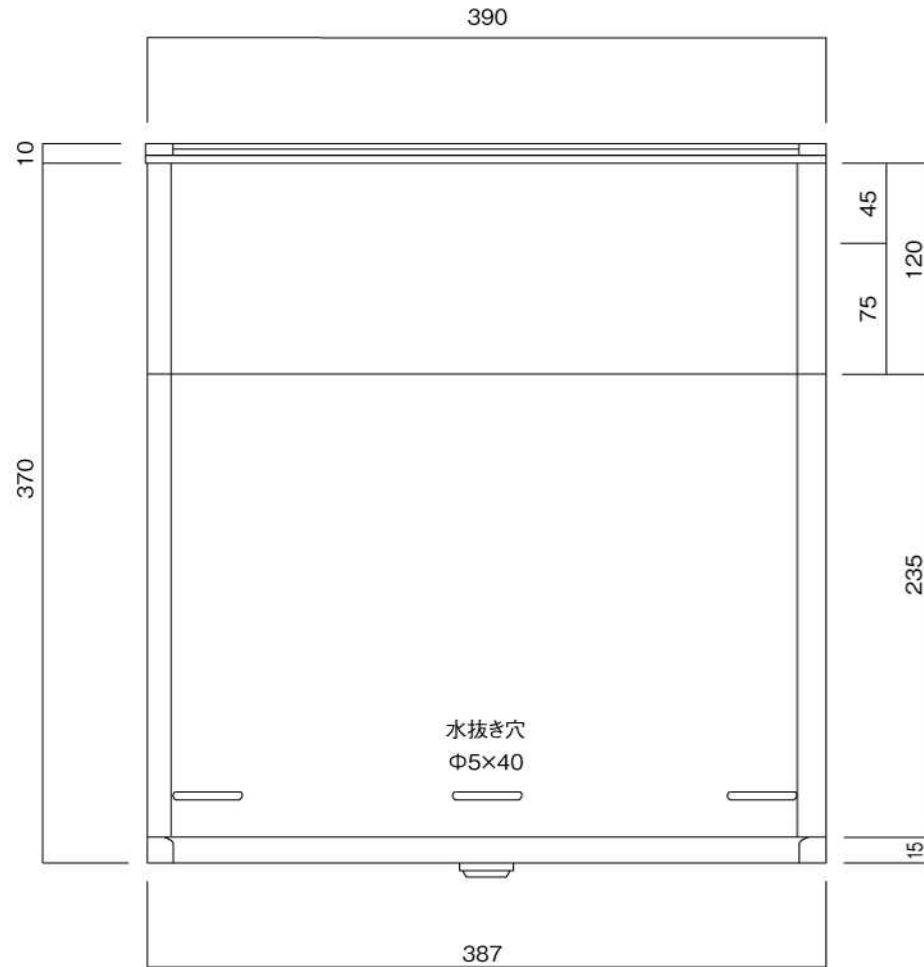

ポストボックス

T52-2B12-1

埋め込み式

09.04

正面図

裏面図

ポストボックス

T52-2B12-2

埋め込み式

09.04

側面図

縦断面図

ポストボックス

T52-2B12-3

埋め込み式

09.04

平面図

底面図