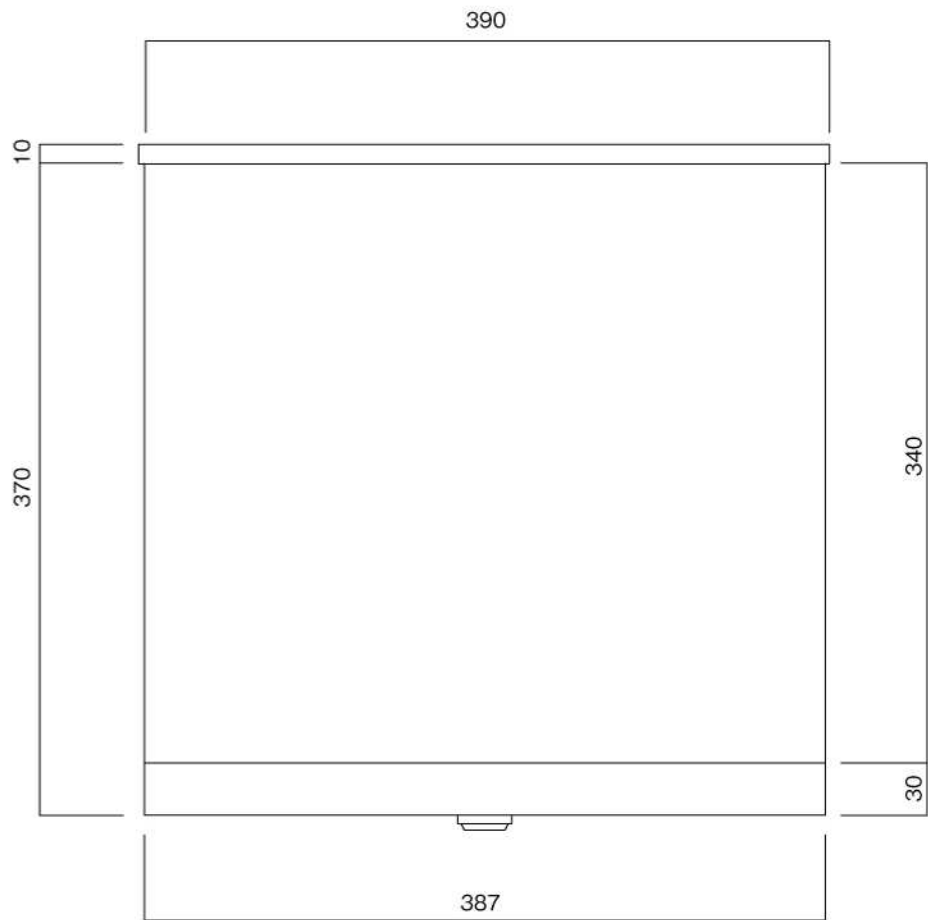

ポストボックス

T52-1B12-1

埋め込み式

09.04

正面図

387

側面図

裏面図

縦断面図

ポストボックス

T52-1B12-2

埋め込み式

09.04

平面図

底面図