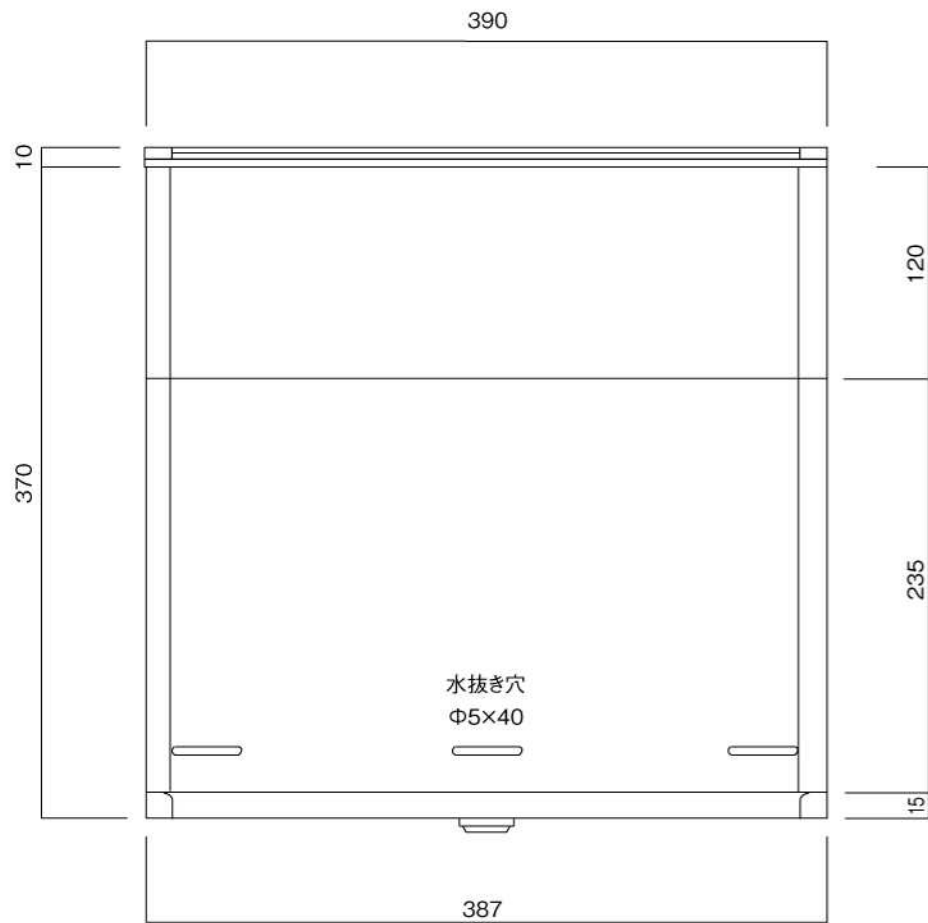

ポストボックス

T52-1B12-1

埋め込み式

09.04

正面図

387

側面図

裏面図

縦断面図

ポストボックス

T52-1B12-2

埋め込み式

09.04

平面図

底面図