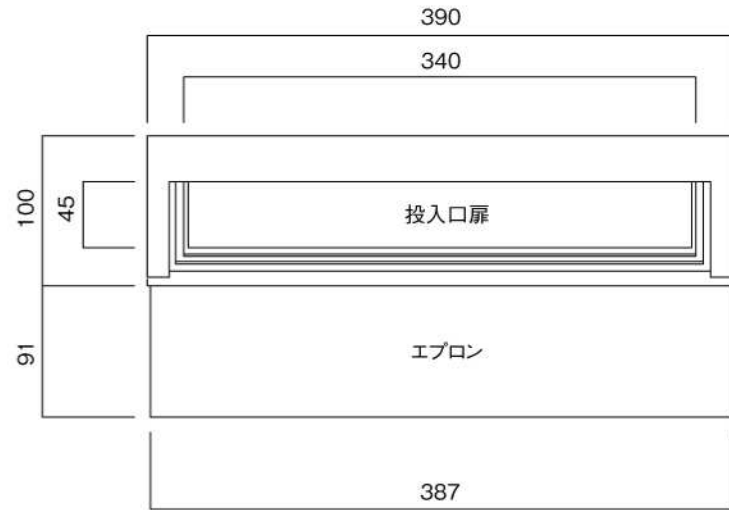

ポストボックス

T52-1B12-1

埋め込み式

09.04

正面図

387

側面図

裏面図

縦断面図

ポストボックス

T52-1B12-2

埋め込み式

09.04

平面図

底面図