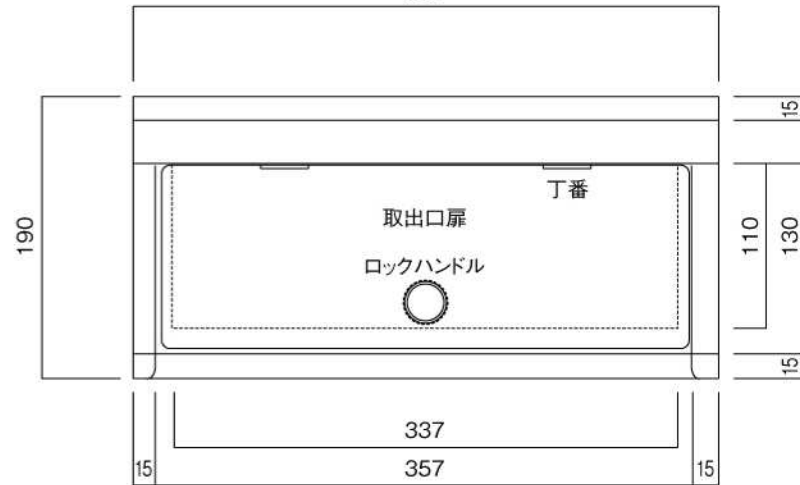

ポストボックス

T52-1B12-1

埋め込み式

09.04

正面図

387

側面図

裏面図

縦断面図

ポストボックス

T52-1B12-2

埋め込み式

09.04

平面図

底面図