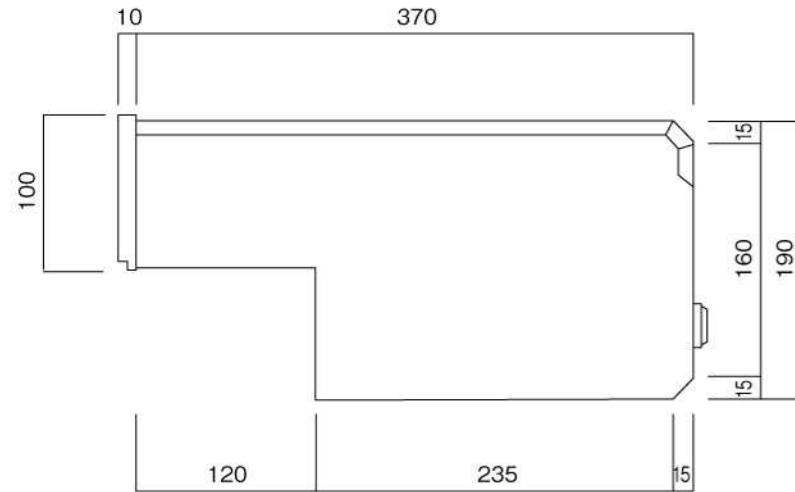

ポストボックス

T52-1B12-1

埋め込み式

09.04

正面図

387

側面図

裏面図

縦断面図

ポストボックス

T52-1B12-2

埋め込み式

09.04

平面図

底面図