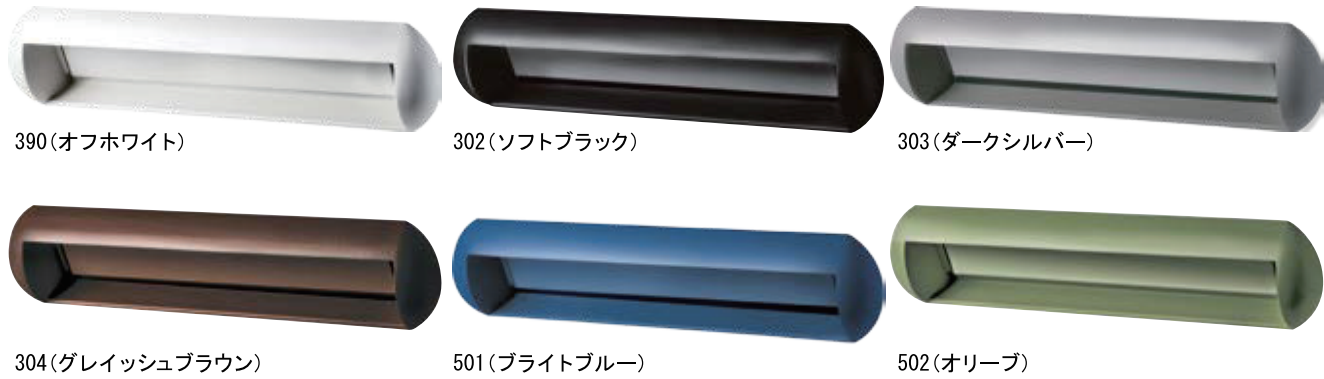

口金タイプ一体型

T51

インパクトのあるコロンとした丸み。

T51-390(オフホワイト)

品名	定価
T51-1B3、T51-1B12	¥28,000 ¥30,800(税込み)
T51-2B3、T51-2B6、T51-2B8	¥38,000 ¥41,800(税込み)
T51-2B12、T51-2B15、 T51-2B12D、T51-2B15D	¥39,000 ¥42,900(税込み)

仕様

- 口金部:アルミ鋳物製
- 胴箱:ステンレス製
- ツマミ(ロック式)

T51-1B3-390

T51-2B3-390

ダイヤル錠/南京錠/シリンダー錠に変更 **¥4,000**
¥4,400(税込み)
※ご注文時にご用命ください。尚、シリンダー錠は、後から交換は出来ません。

簡易寸法

※ — はラス網部分です。

※ 胴箱詳細寸法は、P19、P20、P21 を参照して下さい。

カラーバリエーション

390(オフホワイト)

302(ソフトブラック)

303(ダークシルバー)

304(グレイッシュブラウン)

501(ブライトブルー)

502(オリーブ)

* カラー等のオリジナル製品に関してのご相談も承ります。 * 商品の色は印刷のため実際とは、多少異なることがあります。