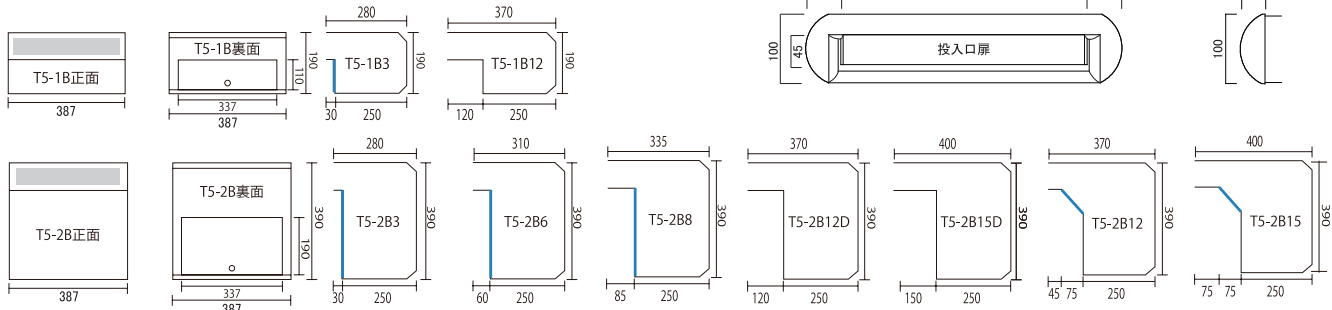

口金タイプ一体型

T51

インパクトのあるコロンとした丸み。

T51-390(オフホワイト)

品名	定価
T51-1B3、T51-1B12	¥28,000 ¥30,800(税込み)
T51-2B3、T51-2B6、T51-2B8	¥38,000 ¥41,800(税込み)
T51-2B12、T51-2B15、 T51-2B12D、T51-2B15D	¥39,000 ¥42,900(税込み)

仕様

- 口金部:アルミ鋳物製
- 胴箱:ステンレス製
- ツマミ(ロック式)

T51-1B3-390

T51-2B3-390

ダイヤル錠/南京錠/シリンダー錠に変更 **¥4,000**
¥4,400(税込み)
※ご注文時にご用命ください。尚、シリンダー錠は、後から交換は出来ません。

簡易寸法

※ — はラス網部分です。

※ 胴箱詳細寸法は、P19、P20、P21 を参照して下さい。

カラーバリエーション

390(オフホワイト)