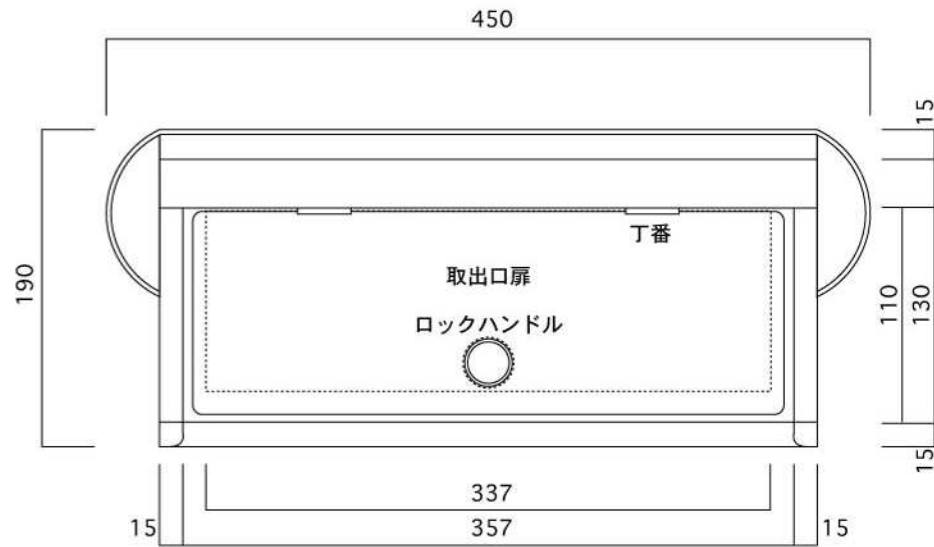

ポストボックス

T51-1B3_1

埋め込み式

09.04

正面図

側面図

裏面図

縦断面図

ポストボックス

T51-1B3_2

埋め込み式

09.04

平面図

底面図