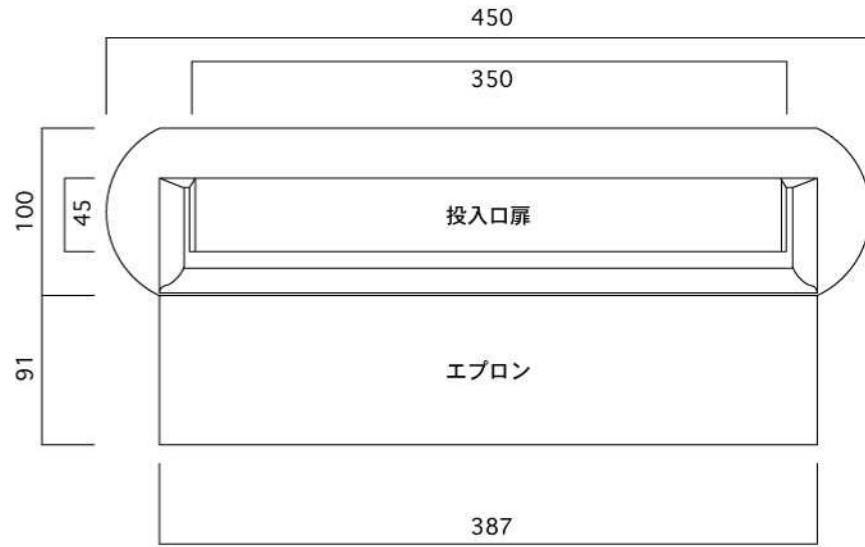

ポストボックス

T51-1B3_1

埋め込み式

09.04

正面図

側面図

裏面図

縦断面図

ポストボックス

T51-1B3_2

埋め込み式

09.04

平面図

底面図