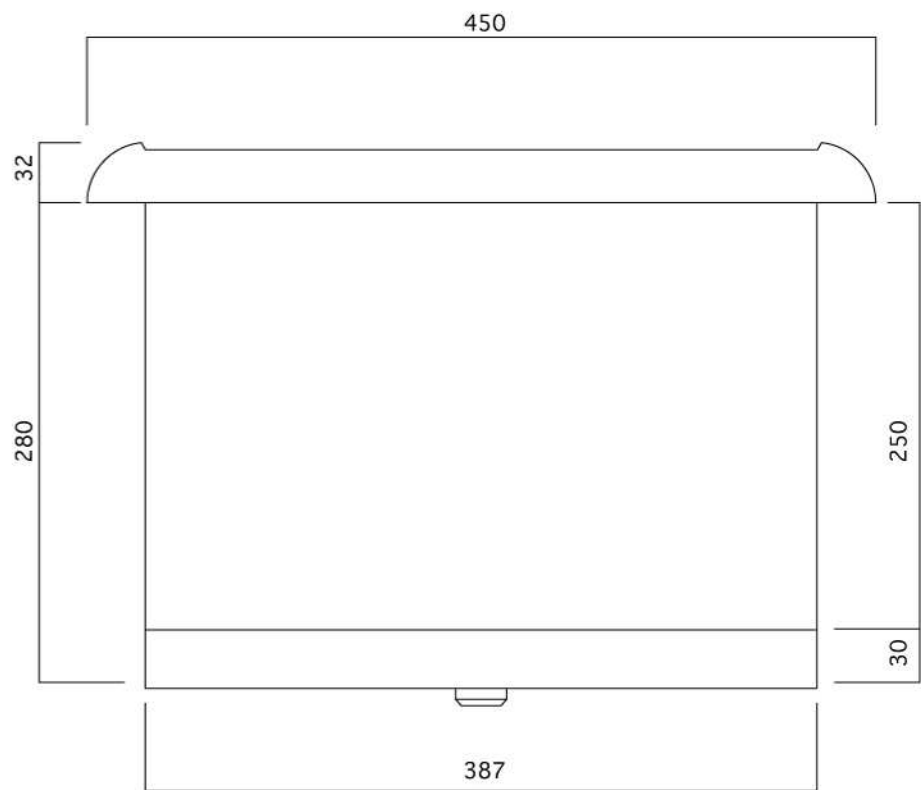

ポストボックス

T51-1B3_1

埋め込み式

09.04

正面図

側面図

裏面図

縦断面図

ポストボックス

T51-1B3_2

埋め込み式

09.04

平面図

底面図