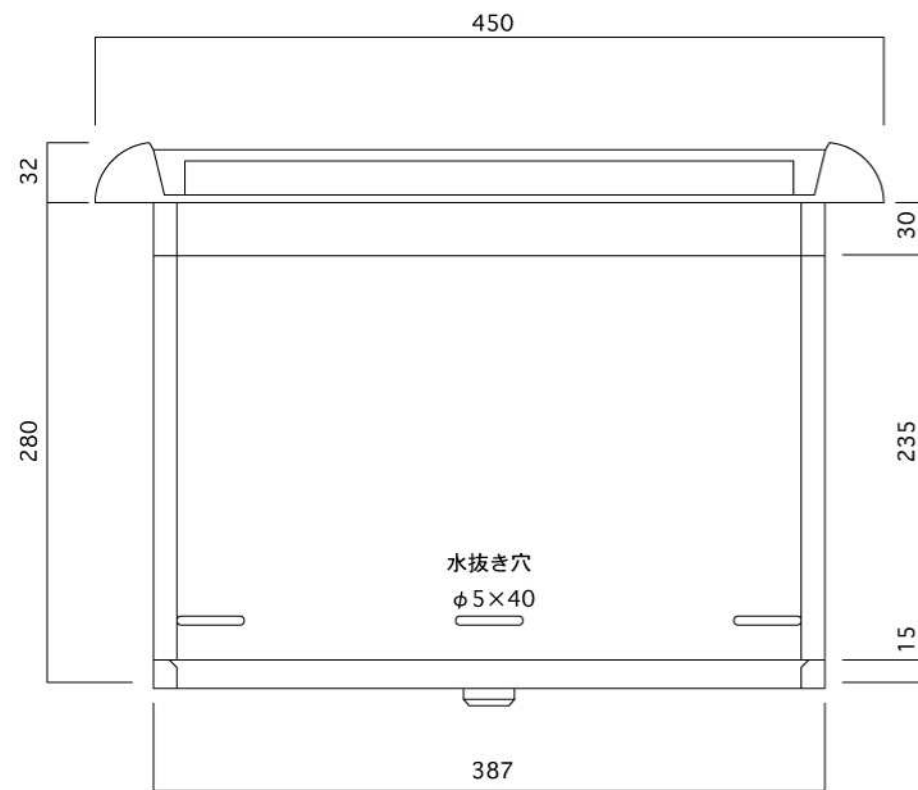

ポストボックス

T51-1B3_1

埋め込み式

09.04

正面図

側面図

裏面図

縦断面図

ポストボックス

T51-1B3_2

埋め込み式

09.04

平面図

底面図