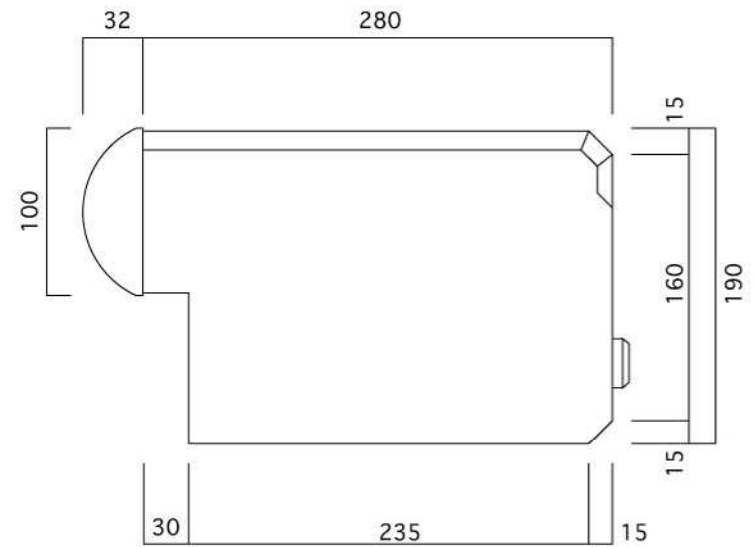

ポストボックス

T51-1B3_1

埋め込み式

09.04

正面図

側面図

裏面図

縦断面図

ポストボックス

T51-1B3_2

埋め込み式

09.04

平面図

底面図