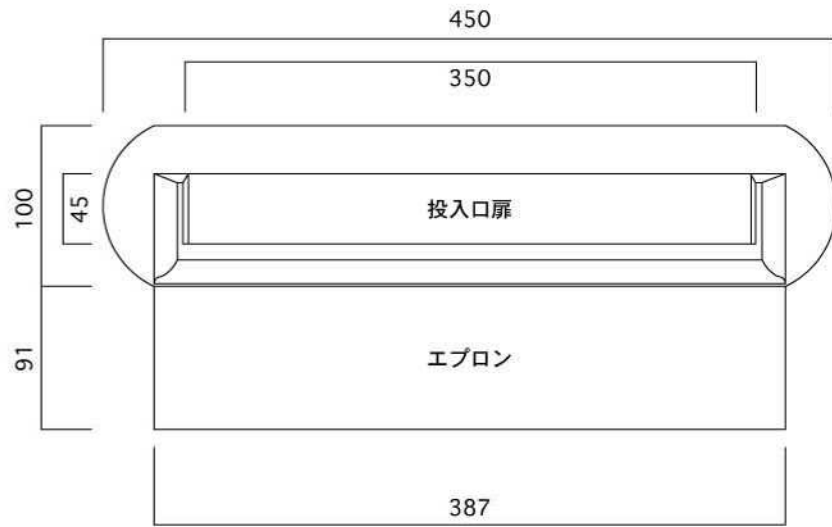

ポストボックス

T51-1B12_1

埋め込み式

09.04

正面図

側面図

裏面図

縦断面図

平面図

底面図