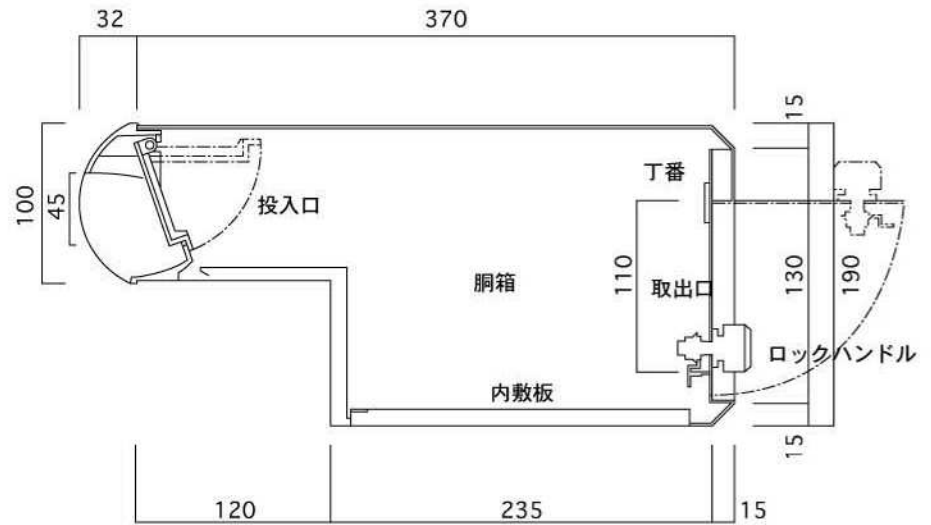

ポストボックス

T51-1B12_1

埋め込み式

09.04

正面図

側面図

裏面図

縦断面図

平面図

底面図