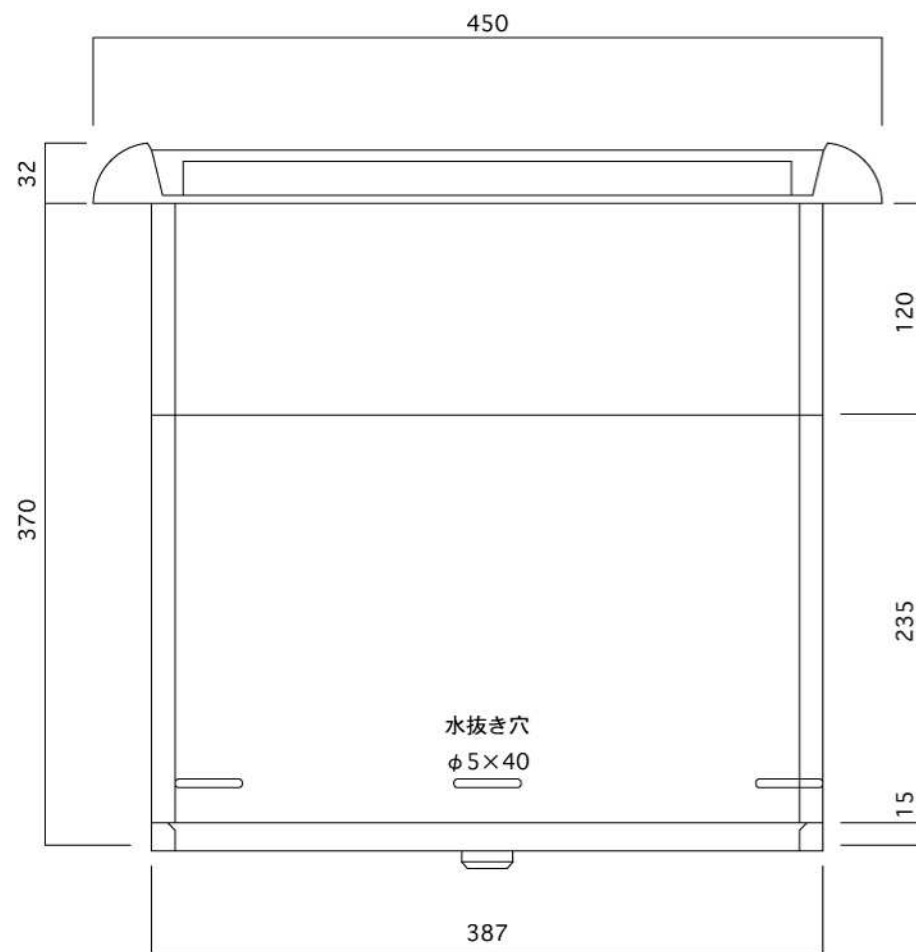

ポストボックス

T51-1B12_1

埋め込み式

09.04

正面図

側面図

裏面図

縦断面図

平面図

底面図