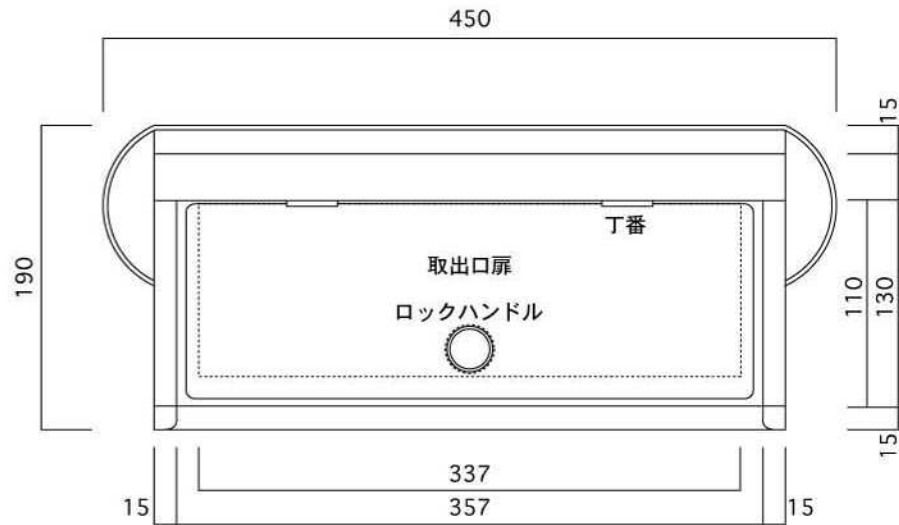

ポストボックス

T51-1B12_1

埋め込み式

09.04

正面図

側面図

裏面図

縦断面図

平面図

底面図