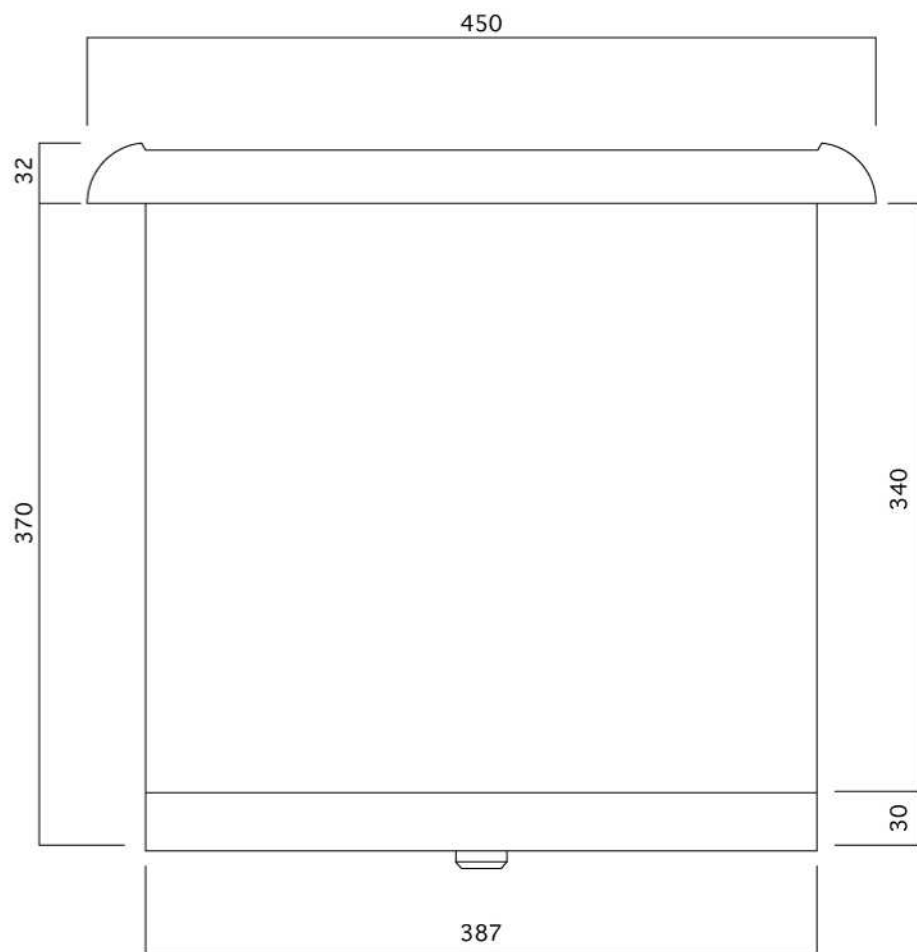

ポストボックス

T51-1B12_1

埋め込み式

09.04

正面図

側面図

裏面図

縦断面図

平面図

底面図