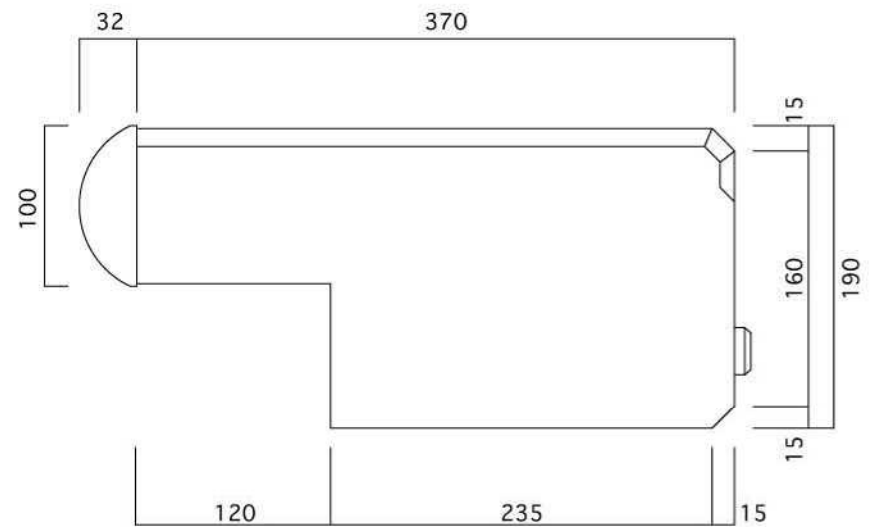

ポストボックス

T51-1B12_1

埋め込み式

09.04

正面図

側面図

裏面図

縦断面図

平面図

底面図