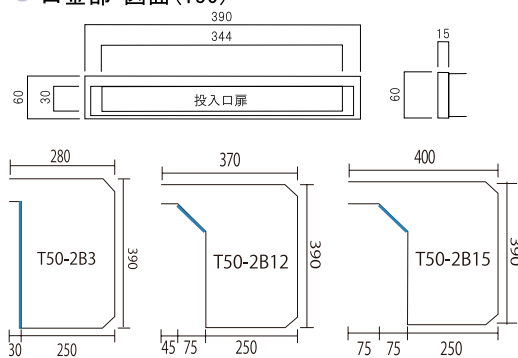

仕様

- 口金部: アルミ鋳物製
- 胴箱: ステンレス製
- ツマミ (ロック式)

T50-1B3-303

T50-2B3-303

● 口金部 図面 (T50)

※ はラス網部分です。

※ 胴箱詳細寸法は、P18、P19 を参照して下さい。

簡易寸法