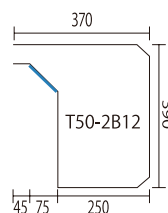

仕様

- 口金部: アルミ鋳物製
- 胴箱: ステンレス製
- ツマミ (ロック式)

T50-1B3-303

T50-2B3-303

● 口金部 図面 (T50)

※ はラス網部分です。

※ 胴箱詳細寸法は、P18、P19 を参照して下さい。

簡易寸法