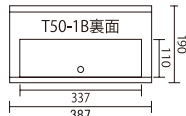

仕様

- 口金部: アルミ鋳物製
- 胴箱: ステンレス製
- ツマミ (ロック式)

T50-1B3-303

T50-2B3-303

● 口金部 図面 (T50)

※ はラス網部分です。

※ 胴箱詳細寸法は、P18、P19 を参照して下さい。

簡易寸法