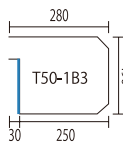

仕様

- 口金部: アルミ鋳物製
- 胴箱: ステンレス製
- ツマミ (ロック式)

T50-1B3-303

T50-2B3-303

● 口金部 図面 (T50)

※ はラス網部分です。

※ 胴箱詳細寸法は、P18、P19 を参照して下さい。

簡易寸法