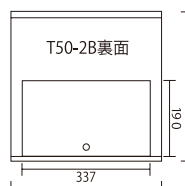

仕様

- 口金部: アルミ鋳物製
- 胴箱: ステンレス製
- ツマミ (ロック式)

T50-1B3-303

T50-2B3-303

● 口金部 図面 (T50)

※ はラス網部分です。

※ 胴箱詳細寸法は、P18、P19 を参照して下さい。

簡易寸法