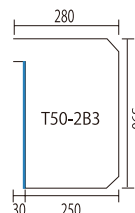

仕様

- 口金部: アルミ鋳物製
- 胴箱: ステンレス製
- ツマミ (ロック式)

T50-1B3-303

T50-2B3-303

● 口金部 図面 (T50)

※ はラス網部分です。

※ 胴箱詳細寸法は、P18、P19 を参照して下さい。

簡易寸法