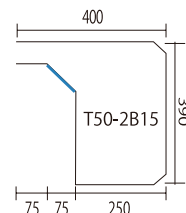

仕様

- 口金部: アルミ鋳物製
- 胴箱: ステンレス製
- ツマミ (ロック式)

T50-1B3-303

T50-2B3-303

● 口金部 図面 (T50)

※ はラス網部分です。

※ 胴箱詳細寸法は、P18、P19 を参照して下さい。

簡易寸法