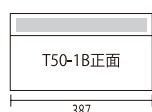

仕様

- 口金部: アルミ鋳物製
- 胴箱: ステンレス製
- ツマミ (ロック式)

T50-1B3-303

T50-2B3-303

● 口金部 図面 (T50)

※ はラス網部分です。

※ 胴箱詳細寸法は、P18、P19 を参照して下さい。

簡易寸法

カラーバリエーション

390 (オフホワイト)

302 (ソフトブラック)

303 (ダークシルバー)

304 (グレイッシュブラウン)

501 (ブライトブルー)

502 (オリーブ)

* カラー等のオリジナル製品に関してのご相談も承ります。 * 商品の色は印刷のため実際とは、多少異なることがあります。