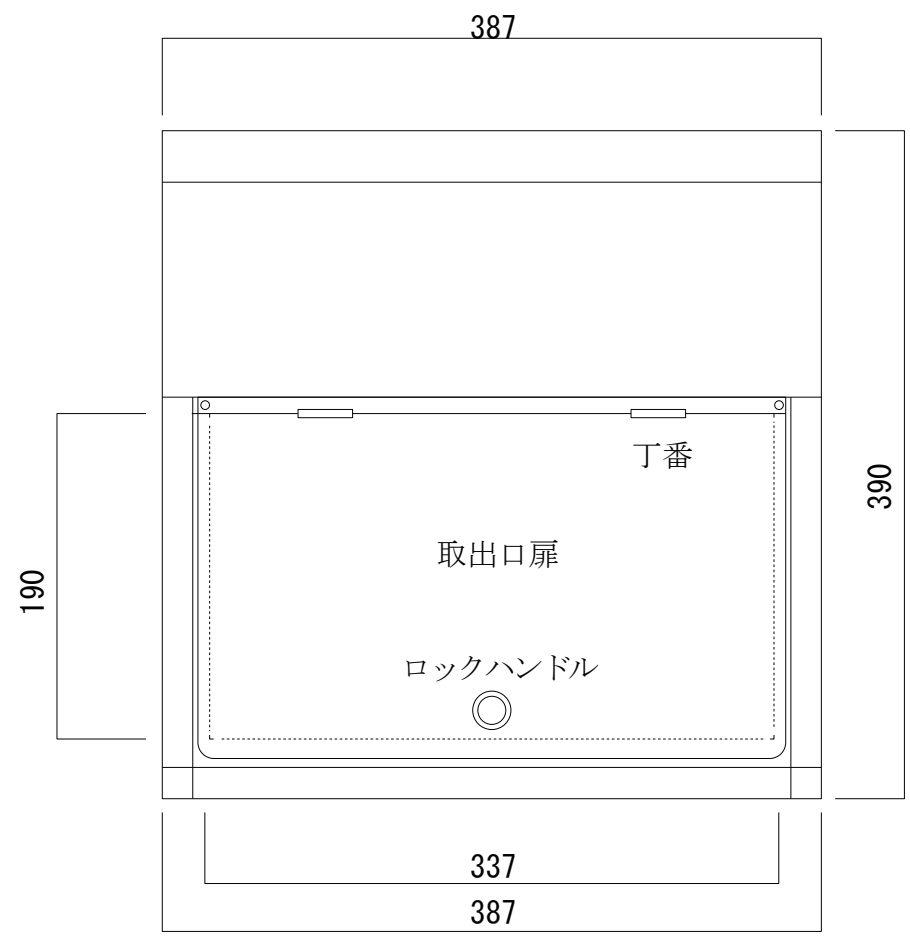

正面図

裏面図

ポストボックス

T50-2B15-2

埋め込み式

22.02

株式会社タマヤ

縦断面図

縦断面図

ポストボックス

T50-2B15-3

埋め込み式

22.02

株式会社タマヤ

平面図

底面図