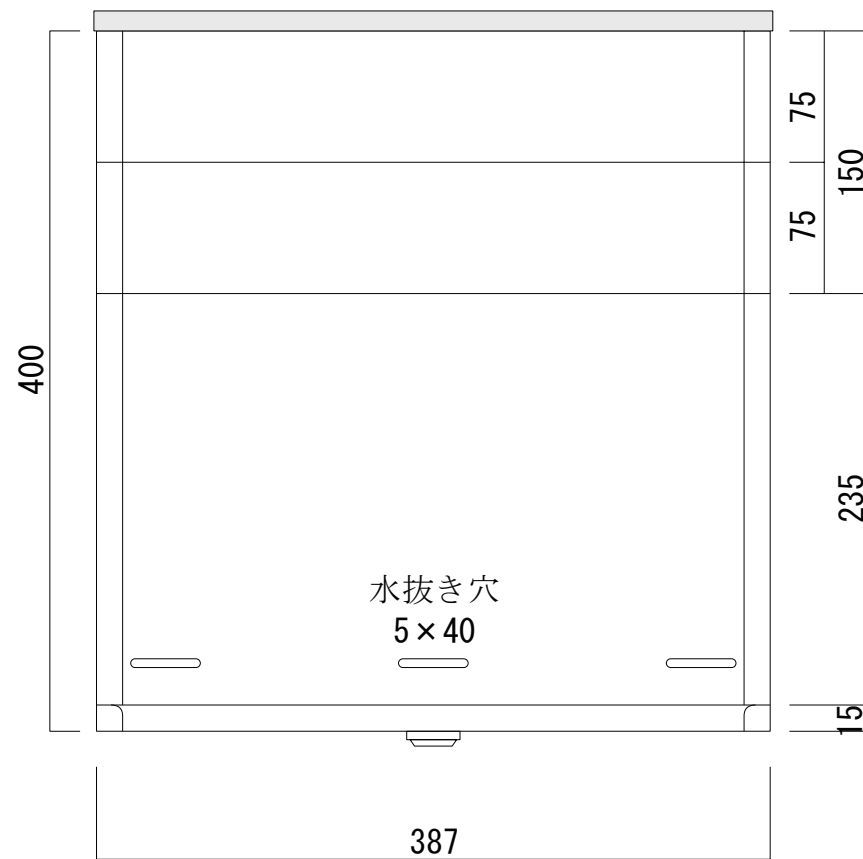

正面図

裏面図

ポストボックス

T50-2B15-2

埋め込み式

22.02

株式会社タマヤ

縦断面図

縦断面図

ポストボックス

T50-2B15-3

埋め込み式

22.02

株式会社タマヤ

平面図

底面図