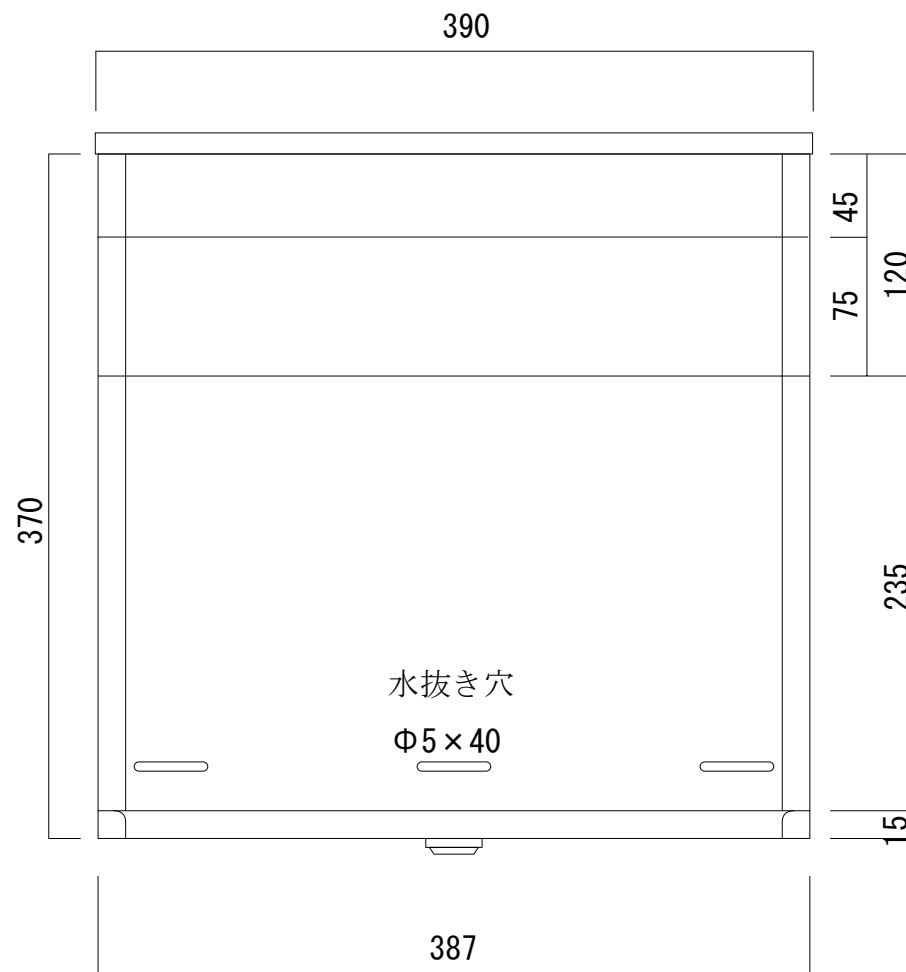

正面図

裏面図

ポストボックス

T50-2B12-2

埋め込み式

22.02

株式会社タマヤ

縦断面図

縦断面図

ポストボックス

T50-2B12-3

埋め込み式

22.02

株式会社タマヤ

平面図

底面図