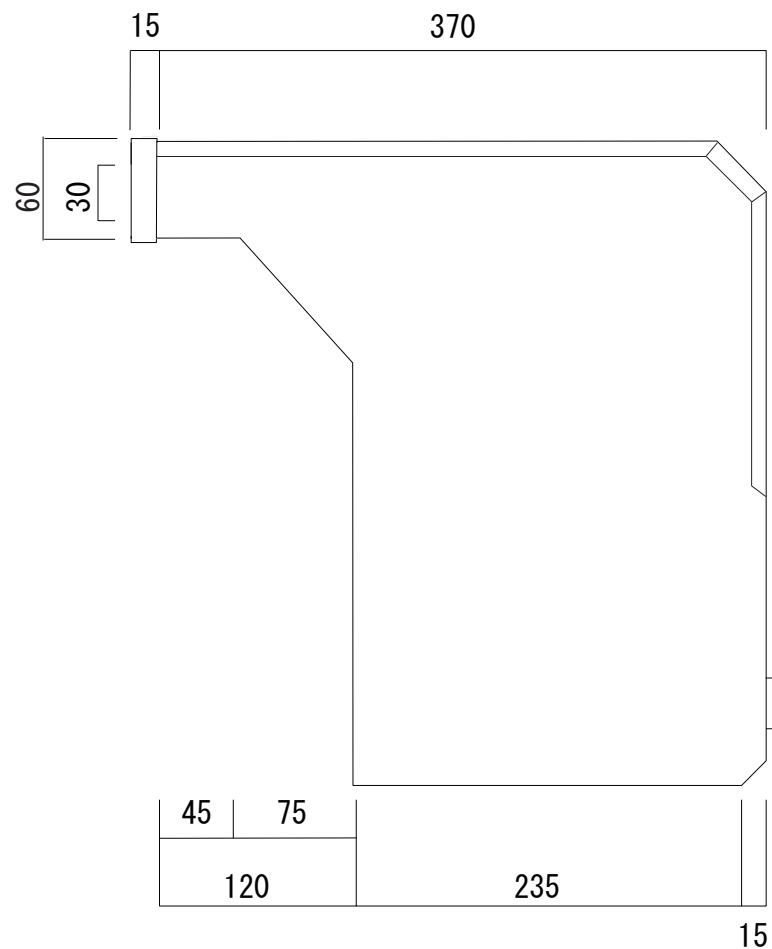

正面図

裏面図

ポストボックス

T50-2B12-2

埋め込み式

22.02

株式会社タマヤ

縦断面図

縦断面図

ポストボックス

T50-2B12-3

埋め込み式

22.02

株式会社タマヤ

平面図

底面図