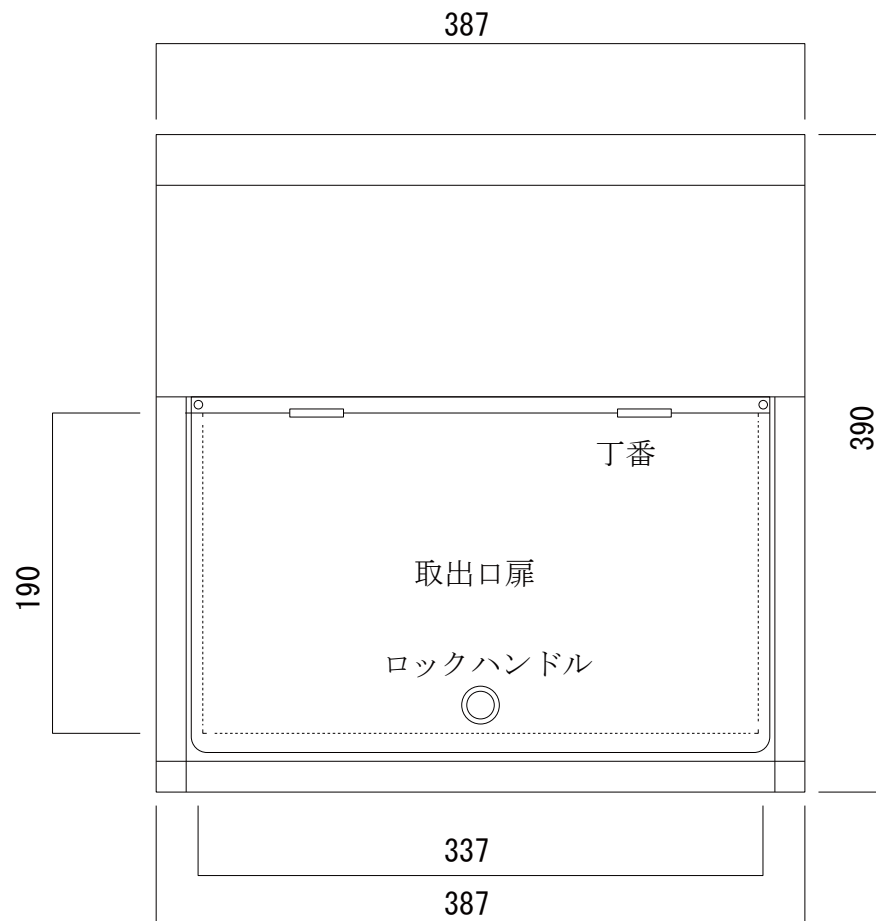

正面図

裏面図

ポストボックス

T50-2B12-2

埋め込み式

22.02

株式会社タマヤ

縦断面図

縦断面図

ポストボックス

T50-2B12-3

埋め込み式

22.02

株式会社タマヤ

平面図

底面図