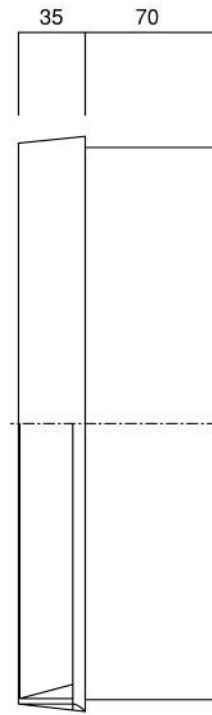

ポストボックス

T41K

口金具

09.04

株式会社 タマヤ

正面図

裏面図

平面図

裏面図

側面図

縦断面図