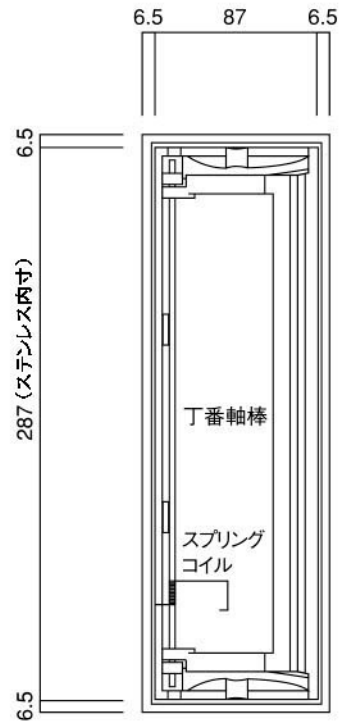

ポストボックス

T41K

口金具

09.04

株式会社 タマヤ

正面図

裏面図

平面図

裏面図

側面図

縦断面図