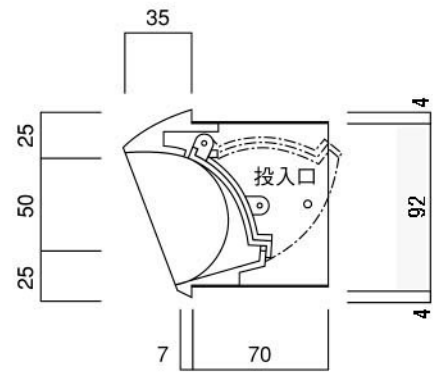

ポストボックス

T41K

口金具

09.04

株式会社 タマヤ

正面図

裏面図

平面図

裏面図

側面図

縦断面図