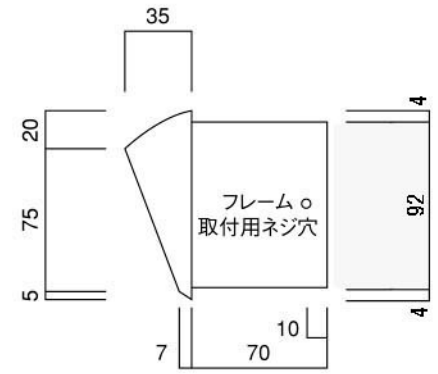

ポストボックス

T41K

口金具

09.04

株式会社 タマヤ

正面図

裏面図

平面図

裏面図

側面図

縦断面図