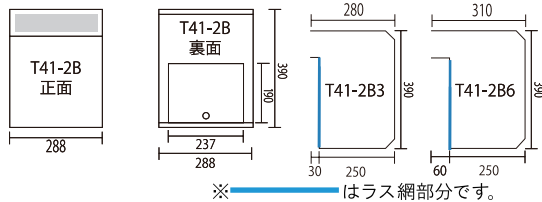

# T41

エクステリアに溶け込むコンパクトな差込口。

T41-304(グレイッシュブラウン)

品名	定価
T41-2B3、T41-2B6	¥38,000 ¥41,800(税込み)

ダイヤル錠/南京錠/シリンダー錠に変更 <small>※ご注文時にご用命ください。尚、シリンダー錠は、後から交換は出来ません。</small>	¥4,000 ¥4,400(税込み)
----------------------------------------------------------------------------	-----------------------

簡易寸法

胴箱詳細寸法はP18を参照して下さい。

仕様

- 口金部:アルミ鋳物製
- 胴箱:ステンレス製
- ツマミ(ロック式)

T41-2B3-304

●口金部 図面(T41)

カラーバリエーション

390(オフホワイト)