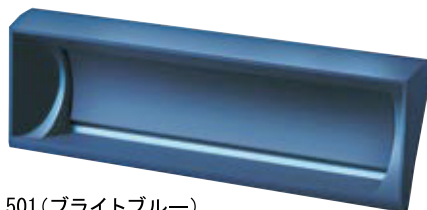

302(ソフトブラック)

501(ブライトブルー)