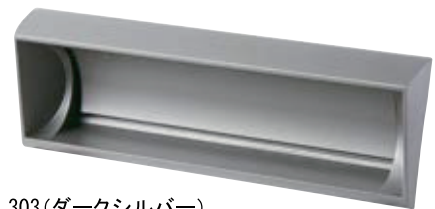

303(ダークシルバー)