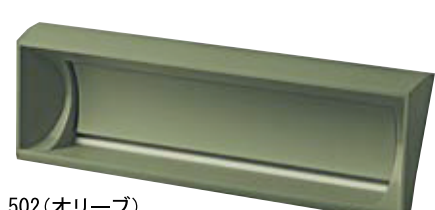

口金タイプ一体型

簡易寸法

胴箱詳細寸法はP18を参照して下さい。

仕様

- 口金部:アルミ鋳物製
- 胴箱:ステンレス製
- ツマミ(ロック式)

T41-2B3-304

●口金部 図面(T41)

カラーバリエーション

390(オフホワイト)

302(ソフトブラック)

303(ダークシルバー)

304(グレイッシュブラウン)

501(ブライトブルー)

502(オリーブ)

\* カラー等のオリジナル製品に関してのご相談も承ります。 \* 商品の色は印刷のため実際とは、多少異なることがあります。