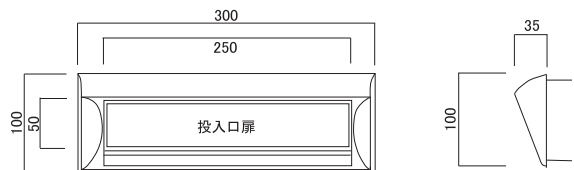

簡易寸法

胴箱詳細寸法はP18を参照して下さい。

仕様

- 口金部:アルミ鋳物製
- 胴箱:ステンレス製
- ツマミ(ロック式)

T41-2B3-304

●口金部 図面(T41)

カラーバリエーション

390(オフホワイト)