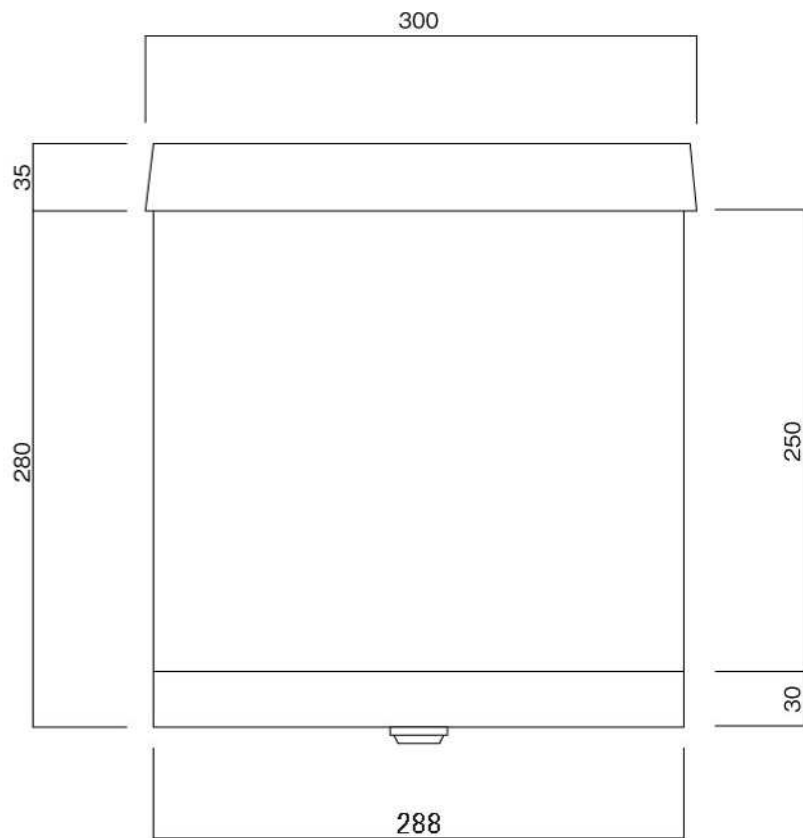

ポストボックス

T41-2B3\_1

埋め込み式

09.04

正面図

裏面図

ポストボックス

T41-2B3\_2

埋め込み式

09.04

側面図

縦断面図

ポストボックス

T41-2B3\_3

埋め込み式

09.04

平面図

底面図