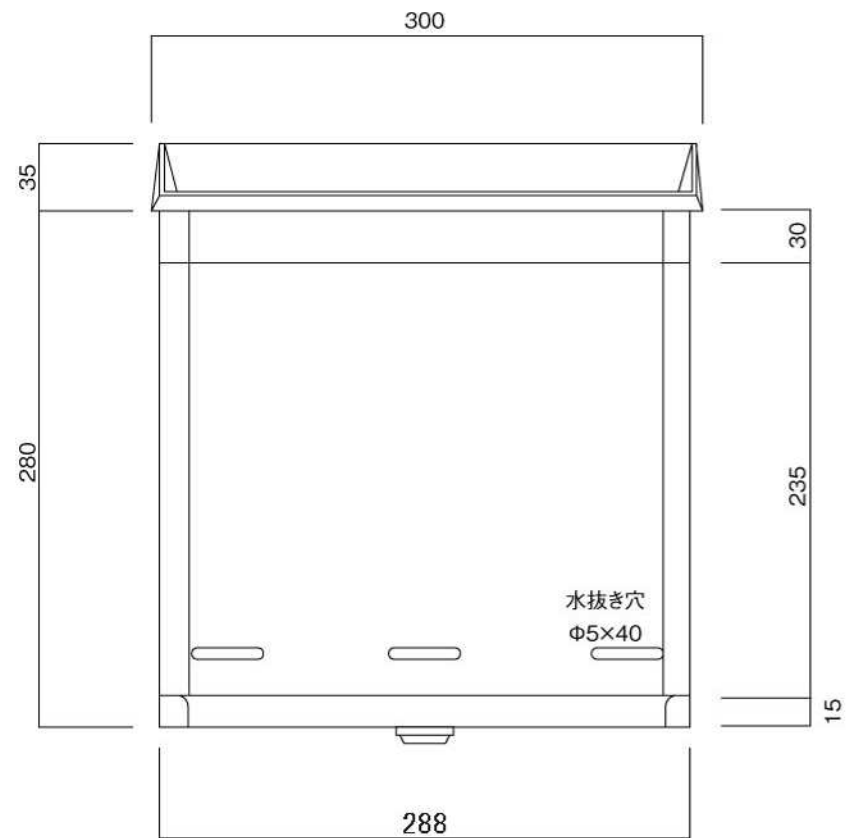

埋め込み式

09.04

側面図

縦断面図

ポストボックス

T41-2B3\_3

埋め込み式

09.04

平面図

底面図