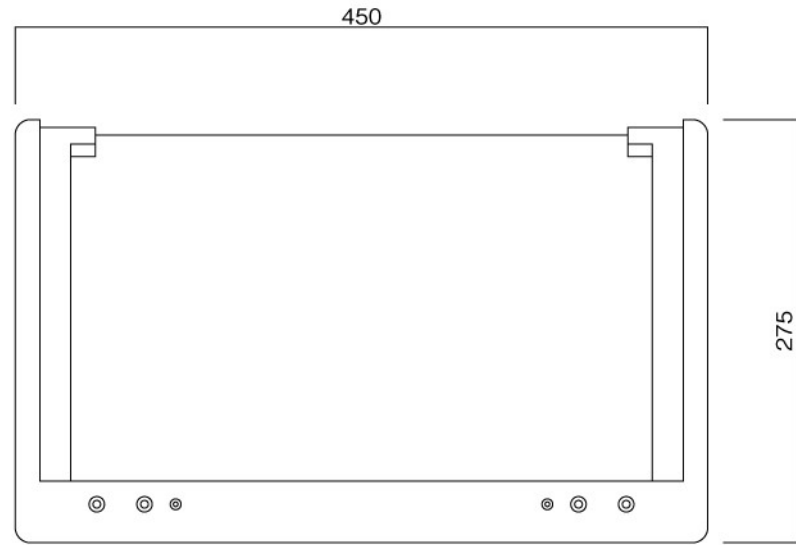

ポストボックス

T33

据え置き・スタンド兼用

09.04

正面図

側面図