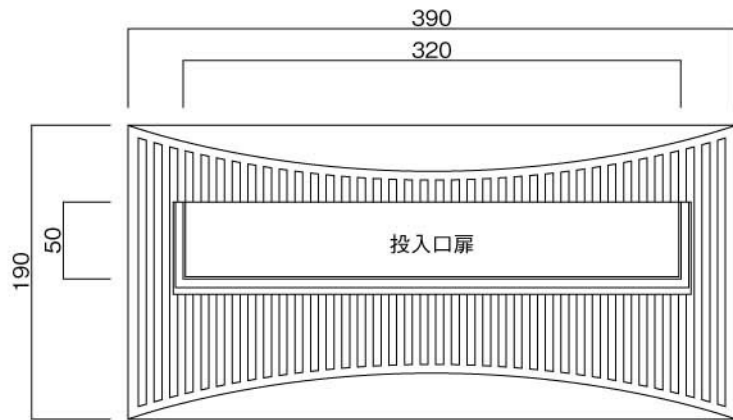

ポストボックス

T12-1\_1

埋め込み式 スタンド式

09.04

正面図

側面図

裏面図

縦断面図

ポストボックス

T12-1\_2

埋め込み式 スタンド式

09.04

平面図

底面図