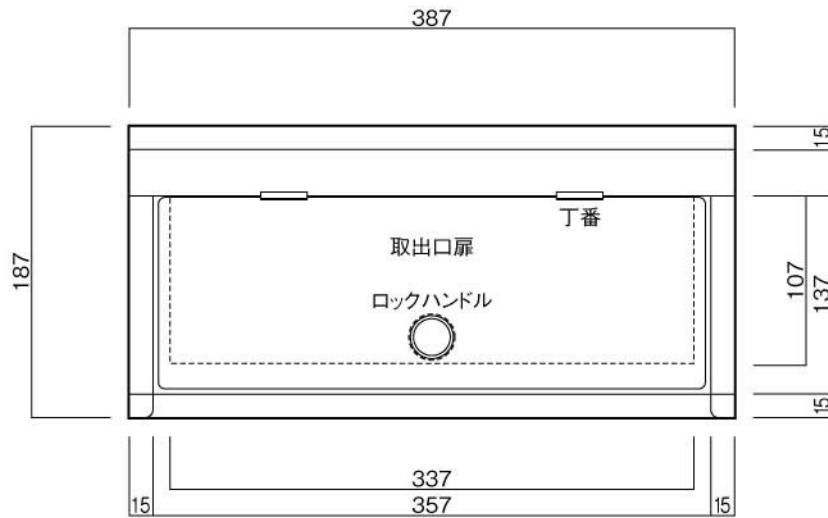

ポストボックス

T12-1\_1

埋め込み式 スタンド式

09.04

正面図

側面図

裏面図

縦断面図

ポストボックス

T12-1\_2

埋め込み式 スタンド式

09.04

平面図

底面図