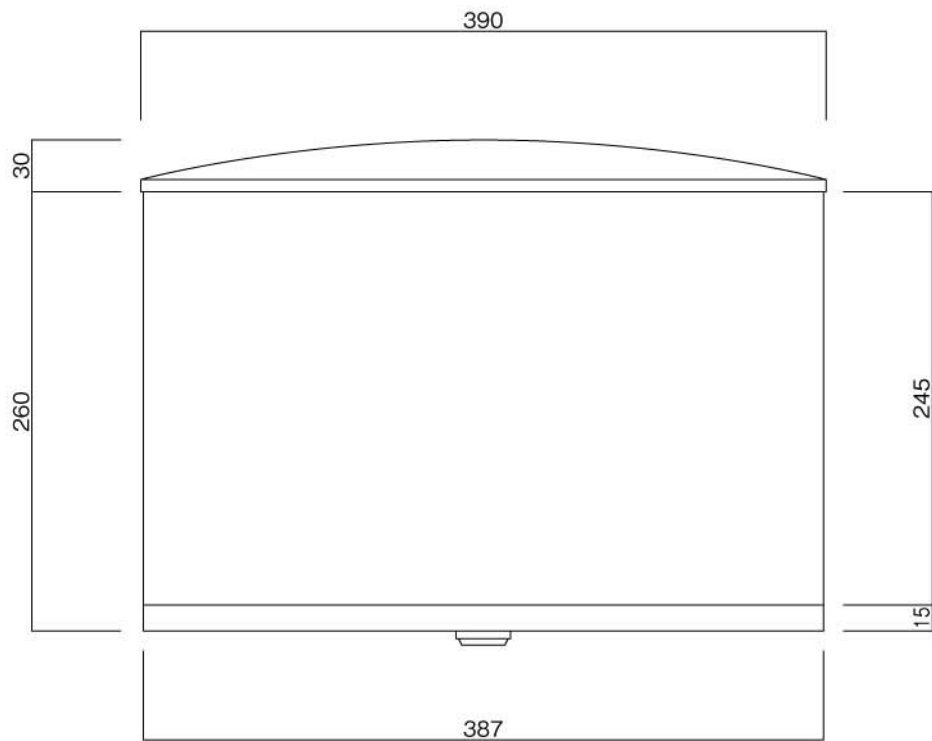

ポストボックス

T12-1\_1

埋め込み式 スタンド式

09.04

正面図

側面図

裏面図

縦断面図

ポストボックス

T12-1\_2

埋め込み式 スタンド式

09.04

平面図

底面図