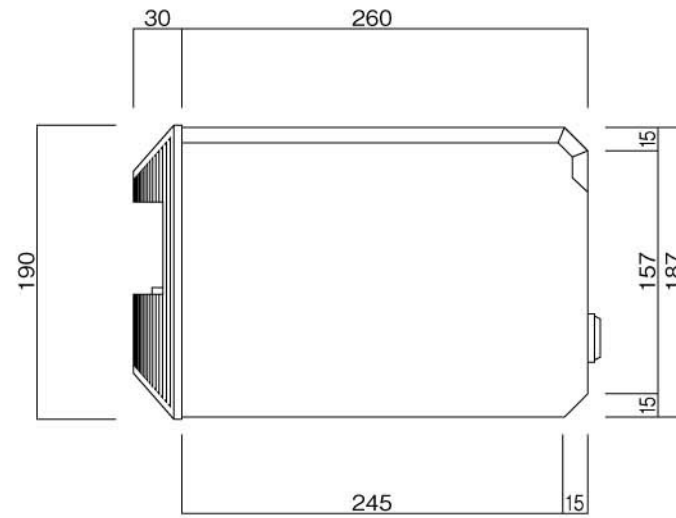

ポストボックス

T12-1\_1

埋め込み式 スタンド式

09.04

正面図

側面図

裏面図

縦断面図

ポストボックス

T12-1\_2

埋め込み式 スタンド式

09.04

平面図

底面図