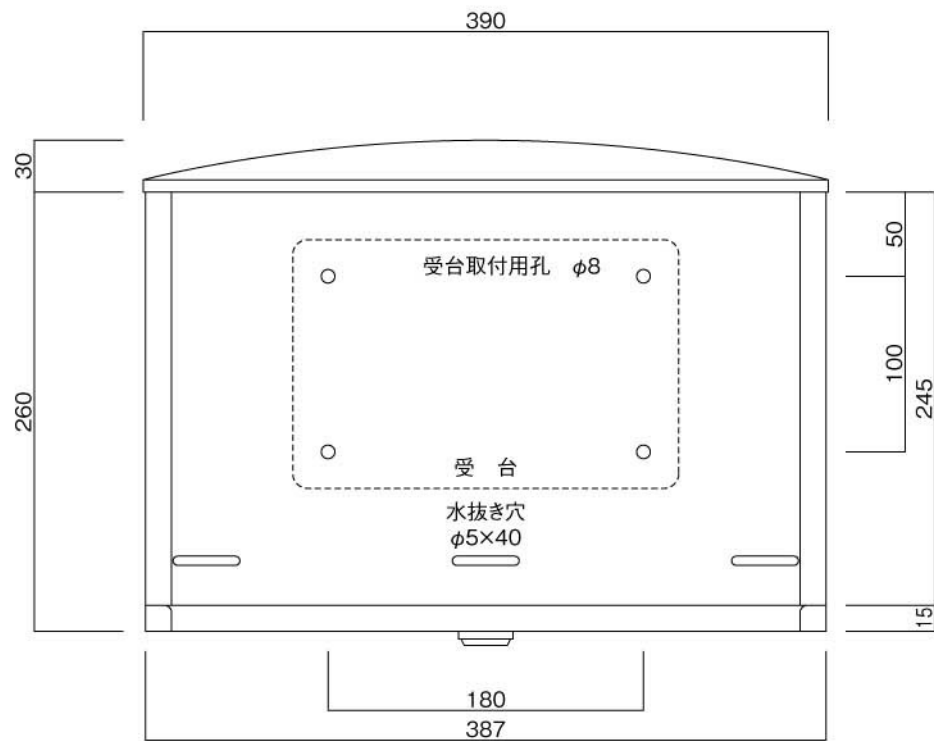

ポストボックス

T12-1\_2

埋め込み式 スタンド式

09.04

平面図

底面図