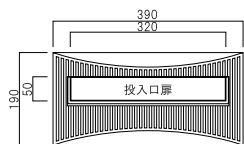

埋込みタイプ(スタンドタイプ兼用)

T12

前入れ
後出し

(※特注品：胴箱塗装仕様)

正面図

品名	定価
T12	¥29,000 ¥31,900(税込み)

仕様

- 前面:アルミ鋳物製
- 胴箱:ステンレス製
  (本体は塗装していません)
- ツマミ(ロック式)