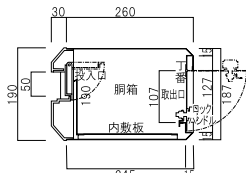

埋込みタイプ(スタンドタイプ兼用)

T12

前入れ
後出し

(※特注品：胴箱塗装仕様)

縦断面図

品名	定価
T12	¥29,000 ¥31,900(税込み)

仕様

- 前面:アルミ鋳物製
- 胴箱:ステンレス製
  (本体は塗装していません)
- ツマミ(ロック式)