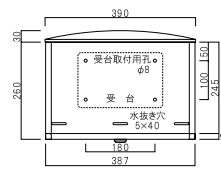

T12-502(オリーブ)

(※特注品：胴箱塗装仕様)

正面図

縦断面図

裏面図

底面図

品名	定価
T12	¥29,000 ¥31,900(税込み)

仕様

- 前面:アルミ鋳物製
- 胴箱:ステンレス製
(本体は塗装していません)
- ツマミ(ロック式)