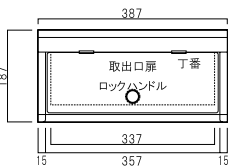

T12-502(オリーブ)

(※特注品：胴箱塗装仕様)

正面図

縦断面図

裏面図

底面図

品名	定価
T12	¥29,000 ¥31,900(税込み)

仕様

- 前面:アルミ鋳物製
- 胴箱:ステンレス製
(本体は塗装していません)
- ツマミ(ロック式)