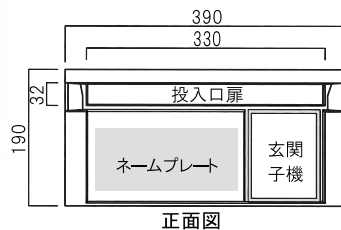

※ドアホン子機は各自ご手配下さい、

出荷時には付属していません。

(取付け・説明はP34を参照して下さい)

埋込みタイプ(スタンドタイプ兼用)

T11-N

前入れ
後出し

T11-N-303(ダークシルバー)

※他カラーはT11と同様です。
※通常出荷時、ドアホン子機は、右側取付け対応になります。

※ネームプレートは
W198mm × H83mm 以下のサイズ
であれば取付け可能です。

品名	定価
T11-N	¥34,000 ¥37,400(税込み)

インターホン取付け可能です。

※ドアホン子機は各自ご手配下さい、

出荷時には付属していません。

(取付け・説明はP34を参照して下さい)

仕様

- 前面:アルミ鋳物製
- 胴箱:ステンレス製(本体は塗装していません)
- ツマミ(ロック式)
- ダイヤル錠/南京錠取付け可能製品(変更時+¥4,000
¥4,400(税込み))