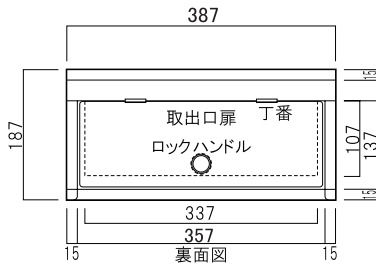

埋込みタイプ(スタンドタイプ兼用)

T11

前入れ
後出し

T11-390(オフホワイト)

T11-303(ダークシルバー)

T11-501(ブライトブルー)

T11-302(ソフトブラック)

T11-304(グレイッシュブラウン)

T11-502(オリーブ)

品名	定価
T11	¥34,000 ¥37,400(税込み)

仕様

- 前面:アルミ鋳物製
- 胴箱:ステンレス製(本体は塗装していません)
- ツマミ(ロック式)
- ダイヤル錠/南京錠取付け可能製品(変更時+¥4,000
¥4,400(税込み))

(※特注品:胴箱塗装仕様)

ドアホン子機右側取付け例

インターホン取付け可能です。

前面パネル(駒3ヶ所)が外れ、どこにでも取付けられます。

※ネームプレートは
W198mm × H83mm 以下のサイズ
であれば取付け可能です。

品名	定価
T11-N	¥34,000 ¥37,400(税込み)

インターホン取付け可能です。

※ドアホン子機は各自ご手配下さい、

出荷時には付属していません。

(取付け・説明はP34を参照して下さい)

仕様

- 前面:アルミ鋳物製
- 胴箱:ステンレス製(本体は塗装していません)
- ツマミ(ロック式)
- ダイヤル錠/南京錠取付け可能製品(変更時+¥4,000
¥4,400(税込み))