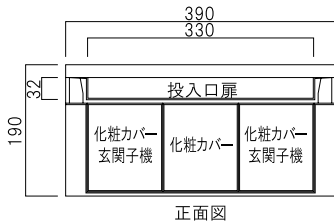

埋込みタイプ(スタンドタイプ兼用)

T11

前入れ
後出し

T11-390(オフホワイト)

T11-303(ダークシルバー)

T11-501(ブライトブルー)

T11-302(ソフトブラック)

T11-304(グレイッシュブラウン)

T11-502(オリーブ)

品名	定価
T11	¥34,000 ¥37,400(税込み)

仕様

- 前面:アルミ鋳物製
- 胴箱:ステンレス製(本体は塗装していません)
- ツマミ(ロック式)
- ダイヤル錠/南京錠取付け可能製品(変更時+¥4,000
¥4,400(税込み))

(※特注品:胴箱塗装仕様)

ドアホン子機右側取付け例

インターホン取付け可能です。

前面パネル(駒3ヶ所)が外れ、どこにでも取付けられます。