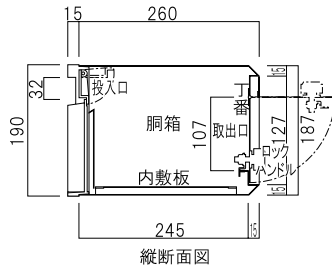

埋込みタイプ(スタンドタイプ兼用)

T11

前入れ
後出し

T11-390(オフホワイト)

T11-303(ダークシルバー)

T11-501(ブライトブルー)

T11-302(ソフトブラック)

T11-304(グレイッシュブラウン)

T11-502(オリーブ)

品名	定価
T11	¥34,000 ¥37,400(税込み)

仕様

- 前面:アルミ鋳物製
- 胴箱:ステンレス製(本体は塗装していません)
- ツマミ(ロック式)
- ダイヤル錠/南京錠取付け可能製品(変更時+¥4,000
¥4,400(税込み))

(※特注品:胴箱塗装仕様)

ドアホン子機右側取付け例

インターホン取付け可能です。

前面パネル(駒3ヶ所)が外れ、どこにでも取付けられます。

※ネームプレートは
W198mm × H83mm 以下のサイズ
であれば取付け可能です。

品名	定価
T11-N	¥34,000 ¥37,400(税込み)

インターホン取付け可能です。

※ドアホン子機は各自ご手配下さい、

出荷時には付属していません。

(取付け・説明はP34を参照して下さい)

仕様

- 前面:アルミ鋳物製
- 胴箱:ステンレス製(本体は塗装していません)
- ツマミ(ロック式)
- ダイヤル錠/南京錠取付け可能製品(変更時+¥4,000
¥4,400(税込み))