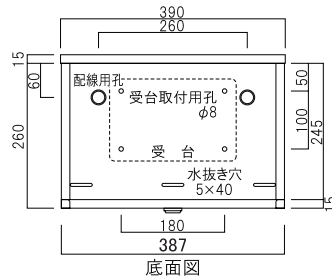

埋込みタイプ(スタンドタイプ兼用)

T11

前入れ
後出し

T11-390(オフホワイト)

T11-303(ダークシルバー)

T11-501(ブライトブルー)

T11-302(ソフトブラック)

T11-304(グレイッシュブラウン)

T11-502(オリーブ)

品名	定価
T11	¥34,000 ¥37,400(税込み)

仕様

- 前面:アルミ鋳物製
- 胴箱:ステンレス製(本体は塗装していません)
- ツマミ(ロック式)
- ダイヤル錠/南京錠取付け可能製品(変更時+¥4,000
¥4,400(税込み))

(※特注品:胴箱塗装仕様)

ドアホン子機右側取付け例

インターホン取付け可能です。

前面パネル(駒3ヶ所)が外れ、どこにでも取付けられます。

※ネームプレートは
W198mm × H83mm 以下のサイズ
であれば取付け可能です。

品名	定価
T11-N	¥34,000 ¥37,400(税込み)

インターホン取付け可能です。

※ドアホン子機は各自ご手配下さい、

出荷時には付属していません。

(取付け・説明はP34を参照して下さい)

仕様

- 前面:アルミ鋳物製
- 胴箱:ステンレス製(本体は塗装していません)
- ツマミ(ロック式)
- ダイヤル錠/南京錠取付け可能製品(変更時+¥4,000
¥4,400(税込み))