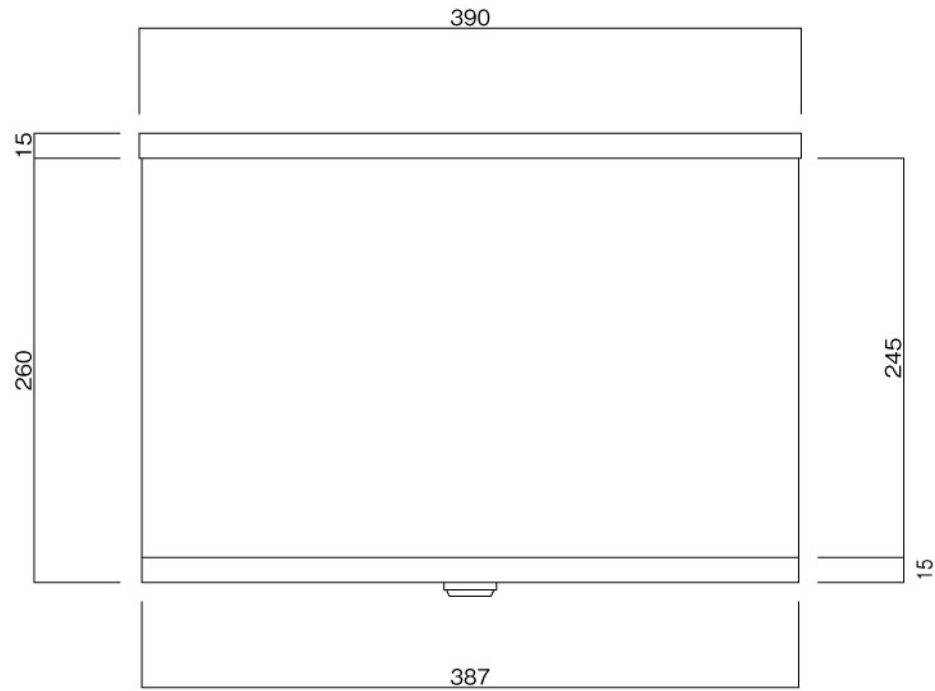

ポストボックス

T11-1N

埋め込み式 スタンド式

09.04

正面図

側面図

裏面図

縦断面図

ポストボックス

T11-1_2

埋め込み式 スタンド式

09.04

平面図

底面図