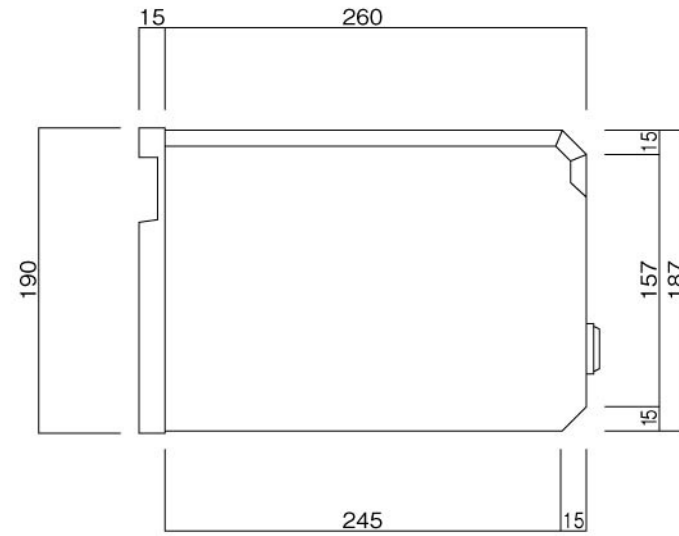

ポストボックス

T11-1N

埋め込み式 スタンド式

09.04

正面図

側面図

裏面図

縦断面図

ポストボックス

T11-1_2

埋め込み式 スタンド式

09.04

平面図

底面図