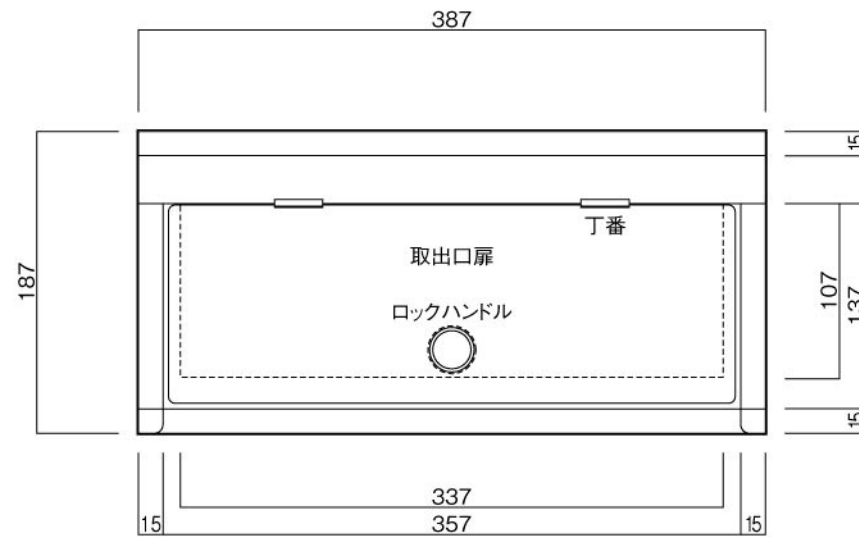

ポストボックス

T11-1N

埋め込み式 スタンド式

09.04

正面図

側面図

裏面図

縦断面図

ポストボックス

T11-1_2

埋め込み式 スタンド式

09.04

平面図

底面図