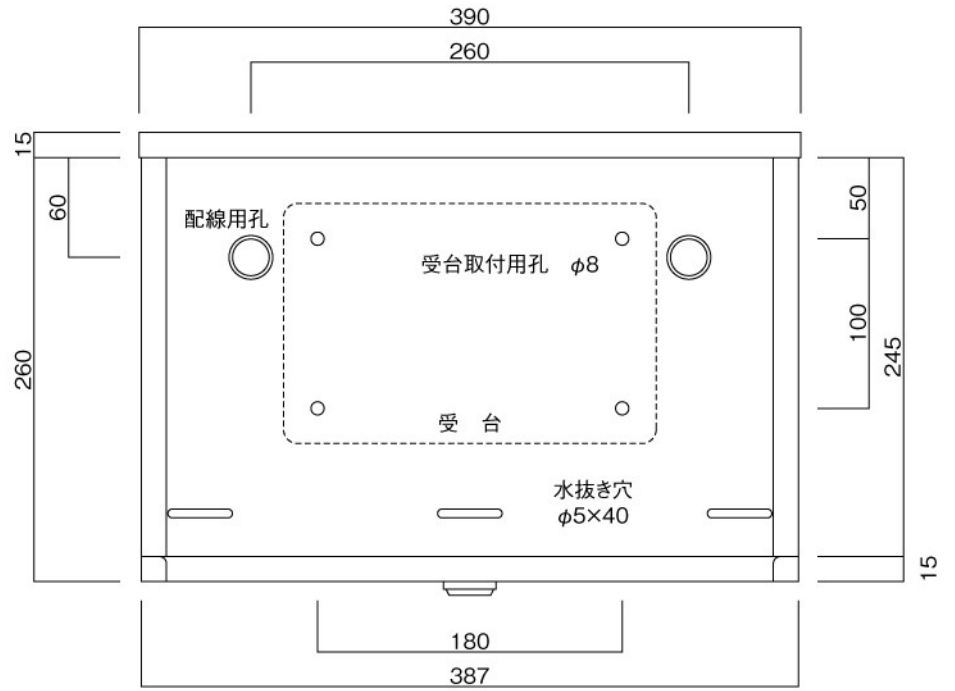

ポストボックス

T11-1_2

埋め込み式 スタンド式

09.04

平面図

底面図